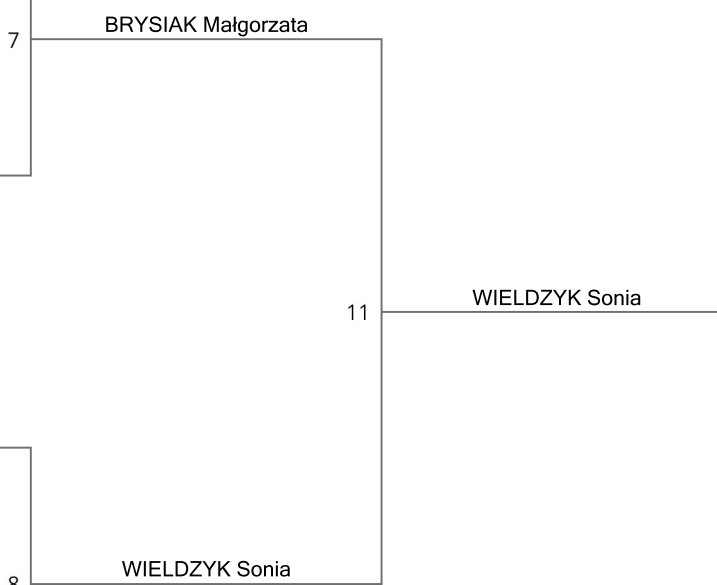

POOL A

POOL B

POOL C

POOL D

REPECHAGE

### FINAL RESULTS

1. WIELDZYK Sonia
2. BRYSIAK Małgorzata
3. ARDITO Lena
3. TOMASZEWSKA Jagoda
5. DURJASZ Joanna
5. TOMALA Natalia
7. DOMAŃSKA Iza

POOL A

1	VETROVAITE Ugne, Budoka	VETROVAITE Ugne
	OMES Oliwia, Lemur Warszawa	
2	RAMASHKA Stefanyia, Chojrak Warszawa	RAMASHKA Stefanyia