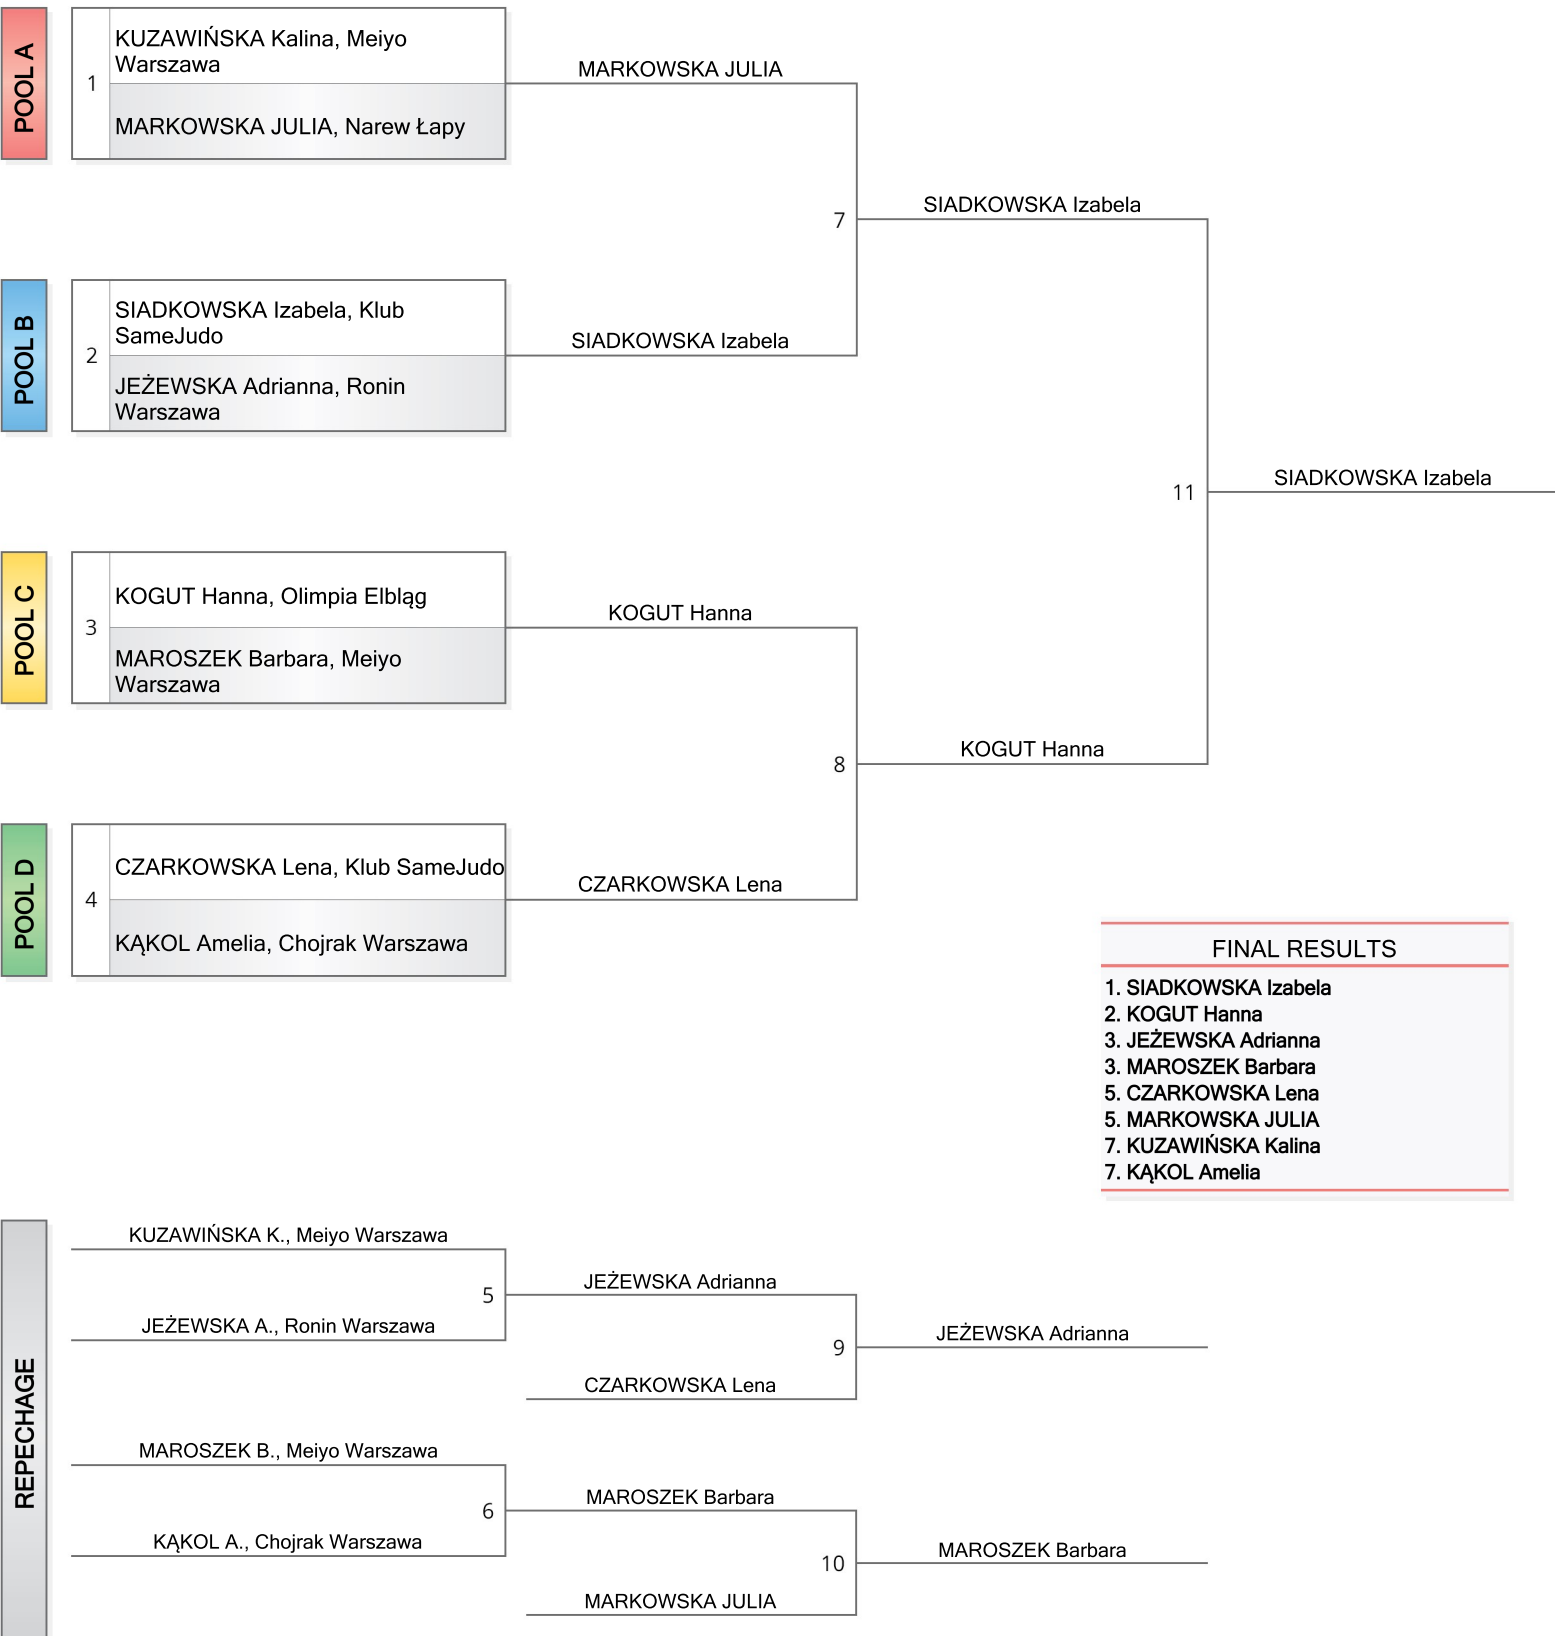

FINAL RESULTS

1. SIADKOWSKA Izabela
2. KOGUT Hanna
3. JEŻEWSKA Adrianna
3. MAROSZEK Barbara
5. CZARKOWSKA Lena
5. MARKOWSKA JULIA
7. KUZAWIŃSKA Kalina
7. KAŃKOL Amelia

Num.	Competitor	Club	1	2	3	4	5	Wins	Points
1.	JANKOWSKA Julia	Chojrak Warszawa		0	10	10	10	3	30
2.	ARDITO Alicja	Klub SameJudo	10		1	0	10	3	21
3.	OLEJNICZAK Emilia	Lemur Warszawa	0	0		0	1	1	1
4.	ZWOLIŃSKA Julia	Tomita Elbląg	0	10	10		10	3	30
5.	FOLEK Ewa	Lemur Warszawa	0	0	0	0		0	0

1	JANKOWSKA Julia	ARDITO Alicja
	ARDITO Alicja	00 s0 / 10 s0 [00:51]
2	OLEJNICZAK Emilia	ZWOLIŃSKA Julia
	ZWOLIŃSKA Julia	01 s0 / 02 s0 [01:49]

RESULTS	
1.	JANKOWSKA Julia
2.	ZWOLIŃSKA Julia
3.	ARDITO Alicja
4.	OLEJNICZAK Emilia
5.	FOLEK Ewa

3	JANKOWSKA Julia	JANKOWSKA Julia
	FOLEK Ewa	02 s0 / 00 s0 [00:26]
4	ARDITO Alicja	ARDITO Alicja
	OLEJNICZAK Emilia	01 s0 / 00 s0 [02:00]

5	ZWOLIŃSKA Julia	ZWOLIŃSKA Julia
	FOLEK Ewa	10 s0 / 00 s0 [00:18]
6	JANKOWSKA Julia	JANKOWSKA Julia
	OLEJNICZAK Emilia	10 s0 / 00 s0 [00:29]

7	ARDITO Alicja	ARDITO Alicja
	FOLEK Ewa	02 s0 / 00 s0 [00:39]
8	JANKOWSKA Julia	JANKOWSKA Julia
	ZWOLIŃSKA Julia	02 s0 / 00 s0 [01:21]

9	OLEJNICZAK Emilia	OLEJNICZAK Emilia
	FOLEK Ewa	01 s0 / 00 s0 [02:00]
10	ARDITO Alicja	ZWOLIŃSKA Julia
	ZWOLIŃSKA Julia	00 s0 / 02 s0 [00:29]