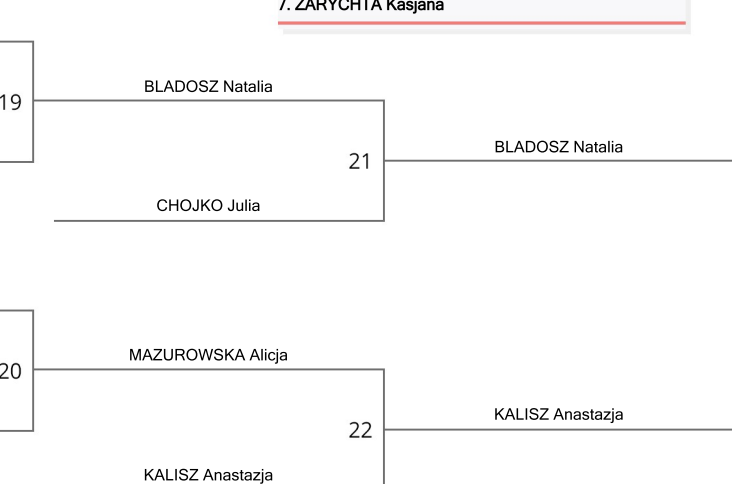

POOL B

3	KALISZ Anastazja, Panda Warszawa	KALISZ Anastazja
4	BLADOSZ Natalia, Lemur Warszawa	BLADOSZ Natalia

POOL C

5	CHOJKO Julia, Lemur Warszawa	CHOJKO Julia
6	MAZUROWSKA Alicja, Olimpia Elbląg	MAZUROWSKA Alicja

POOL D

7	ARMANOWSKA Nina, Lemur Warszawa	ARMANOWSKA Nina
8	PLEWKA Maja, Chojrak Warszawa	ARMANOWSKA Nina
	ZARYCHTA Kasjana, Panda Warszawa	ZARYCHTA Kasjana

### FINAL RESULTS

1. ARMANOWSKA Nina
2. FLORCZYK Gabriela
3. BLADOSZ Natalia
3. KALISZ Anastazja
5. CHOJKO Julia
5. MAZUROWSKA Alicja
7. MARKIEWICZ Amelia
7. ZARYCHTA Kasjana

REPECHAGE

13	MARKIEWICZ A., Lemur Warszawa	MARKIEWICZ Amelia
14	BLADOSZ N., Lemur Warszawa	BLADOSZ Natalia
15	MAZUROWSKA A., Olimpia Elbląg	MAZUROWSKA Alicja
16	PLEWKA M., Chojrak Warszawa	ZARYCHTA Kasjana
16	ZARYCHTA K., Panda Warszawa	ZARYCHTA Kasjana