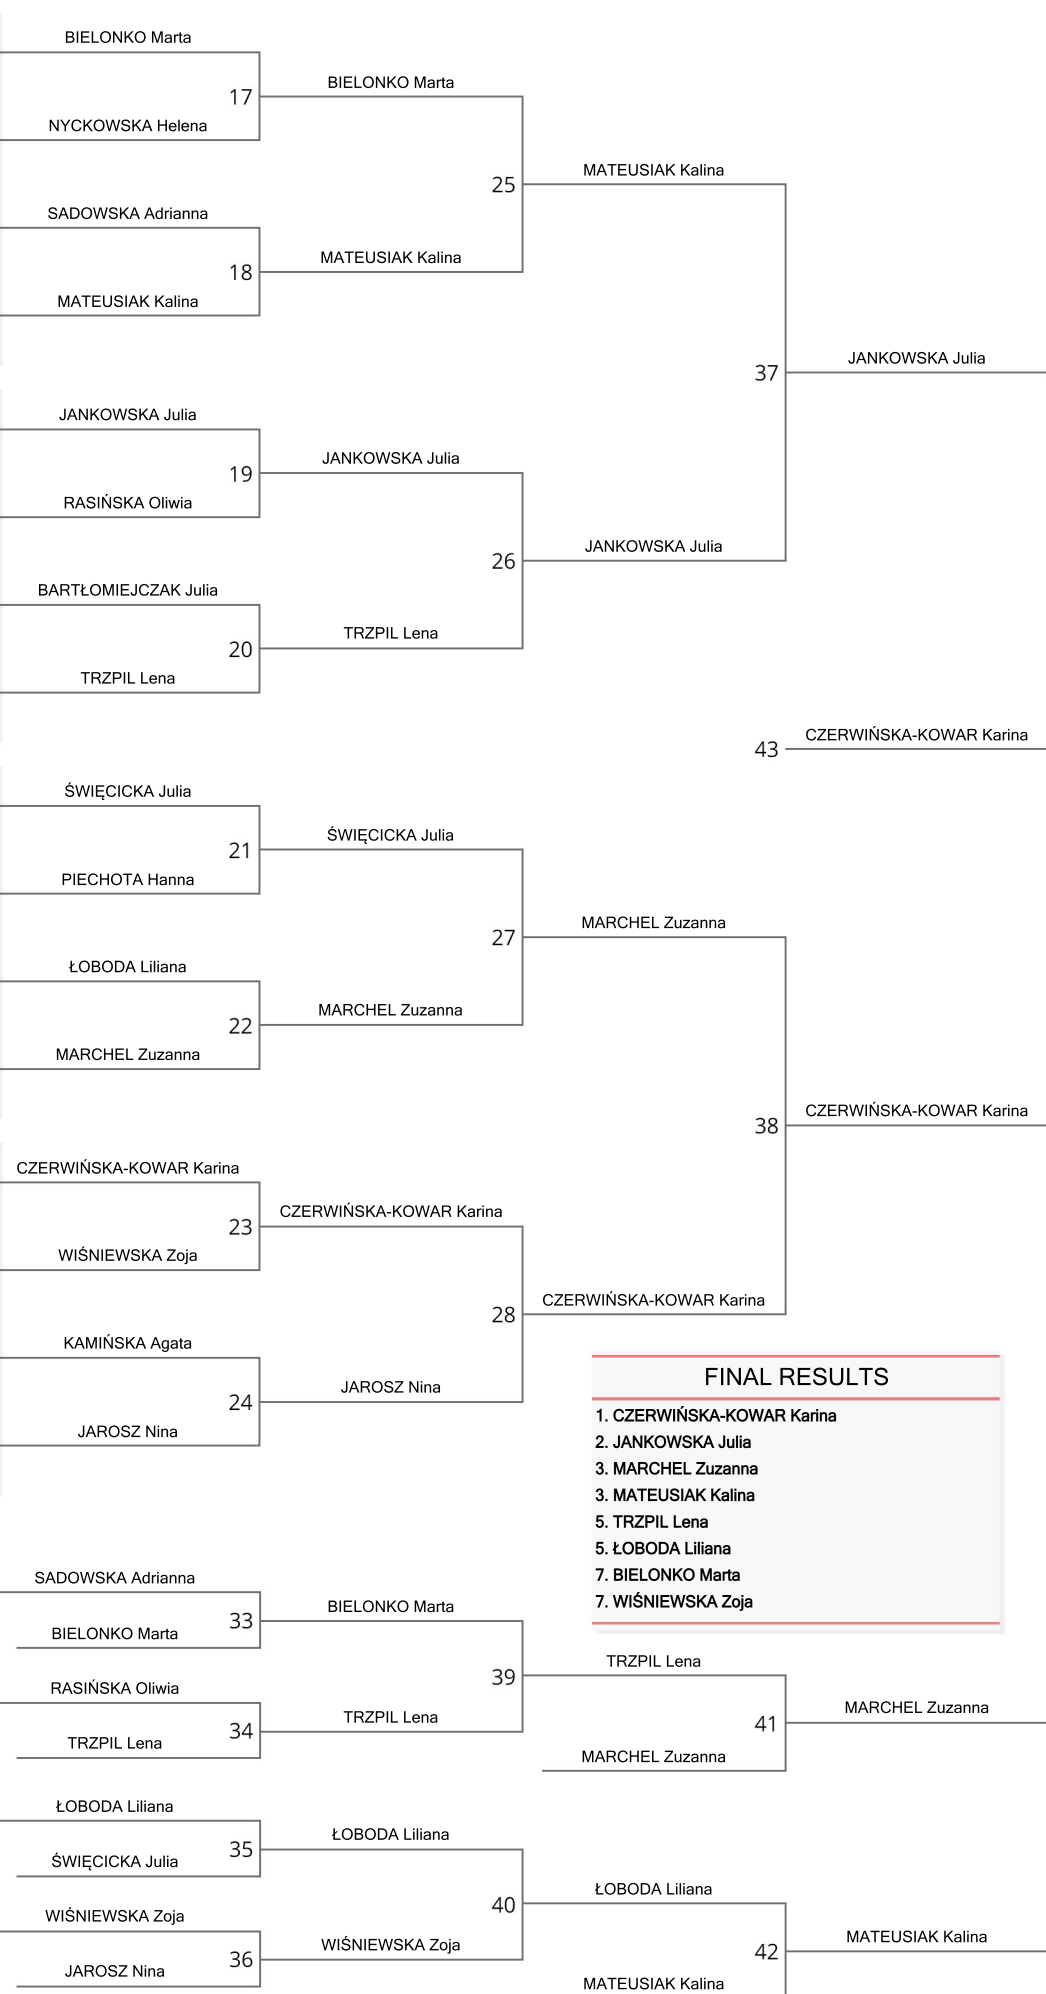

POOL A

1	BIELONKO Marta, Gwardia Białystok	BIELONKO Marta
2	NYCKOWSKA Helena, Panda Warszawa	NYCKOWSKA Helena
3	SOLAN Magdalena, Ikizama Piaseczno	SADOWSKA Adrianna
4	SADOWSKA Adrianna, Olimpia Elbląg	MATEUSIAK Kalina
4	MATEUSIAK Kalina, Lemur Warszawa	MATEUSIAK Kalina

POOL B

5	ROGÓŻ Lena, Żak Kielce	JANKOWSKA Julia
6	JANKOWSKA Julia, Hato Judo	RASIŃSKA Oliwia
7	RASIŃSKA Oliwia, Lemur Warszawa	BARTŁOMIEJCZAK Julia
8	BARTŁOMIEJCZAK Julia, Lemur Warszawa	TRZPIL Lena
8	TRZPIL Lena, Halinów Team	TRZPIL Lena

POOL C

9	ŚWIĘCICKA Julia, Heros Łódź	ŚWIĘCICKA Julia
10	PIECHOTA Hanna, Panda Warszawa	PIECHOTA Hanna
11	ŁOBODA Liliana, Klub SameJudo	ŁOBODA Liliana
12	CZACHORSKA Maria, Chojrak Warszawa	MARCHEL Zuzanna
12	MARCHEL Zuzanna, Lemur Warszawa	MARCHEL Zuzanna

POOL D

13	CZERWIŃSKA-KOWAR Karina, AZS UW Warszawa	CZERWIŃSKA-KOWAR Karina
14	WIŚNIEWSKA Zoja, Lemur Warszawa	WIŚNIEWSKA Zoja
15	KAMIŃSKA Agata, Ikizama Piaseczno	KAMIŃSKA Agata
16	JAROSZ Nina, Klub Judo Mizu	JAROSZ Nina

REPECHAGE

29	SADOWSKA A., Olimpia Elbląg	SADOWSKA Adrianna
30	ROGÓŻ L., Żak Kielce	RASIŃSKA Oliwia
30	RASIŃSKA O., Lemur Warszawa	TRZPIL Lena
31	ŁOBODA L., Klub SameJudo	ŁOBODA Liliana
32	WIŚNIEWSKA Z., Lemur Warszawa	ŚWIĘCICKA Julia
32	WIŚNIEWSKA Z., Lemur Warszawa	WIŚNIEWSKA Zoja
32	WIŚNIEWSKA Z., Lemur Warszawa	JAROSZ Nina