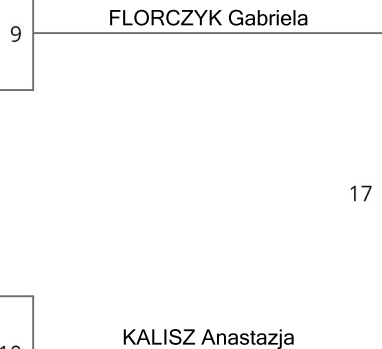

FINAL RESULTS

1. GUT Lena
2. BOROWIEC Maja
3. PAPIERZYŃSKA Patrycja
3. RUTKOWSKA Ludwika
5. WIŚNIEWSKA Julia
5. BRODZIAK Oliwia
7. MARCZAK Maria
7. ROSIŃSKA Helena

POOL A

1	MARKIEWICZ Amelia, Lemur Warszawa	MARKIEWICZ Amelia
2	FLORCZYK Gabriela, Klub SameJudo	FLORCZYK Gabriela

POOL B

3	KALISZ Anastazja, Panda Warszawa	KALISZ Anastazja
4	BLADOSZ Natalia, Lemur Warszawa	BLADOSZ Natalia

POOL C

5	CHOJKO Julia, Lemur Warszawa	CHOJKO Julia
6	MAZUROWSKA Alicja, Olimpia Elbląg	MAZUROWSKA Alicja