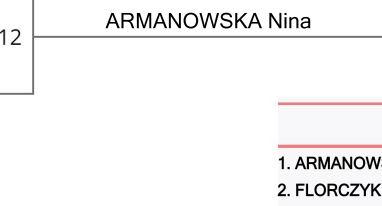

POOL D

7	ARMANOWSKA Nina, Lemur Warszawa	ARMANOWSKA Nina
8	PLEWKA Maja, Chojrak Warszawa	ARMANOWSKA Nina
	ZARYCHTA Kasjana, Panda Warszawa	ZARYCHTA Kasjana

FINAL RESULTS

1. ARMANOWSKA Nina
2. FLORCZYK Gabriela
3. BLADOSZ Natalia
3. KALISZ Anastazja
5. CHOJKO Julia
5. MAZUROWSKA Alicja
7. MARKIEWICZ Amelia
7. ZARYCHTA Kasjana

REPECHAGE

13	MARKIEWICZ A., Lemur Warszawa	MARKIEWICZ Amelia
14	BLADOSZ N., Lemur Warszawa	BLADOSZ Natalia
15	MAZUROWSKA A., Olimpia Elbląg	MAZUROWSKA Alicja
16	PLEWKA M., Chojrak Warszawa	ZARYCHTA Kasjana
16	ZARYCHTA K., Panda Warszawa	ZARYCHTA Kasjana