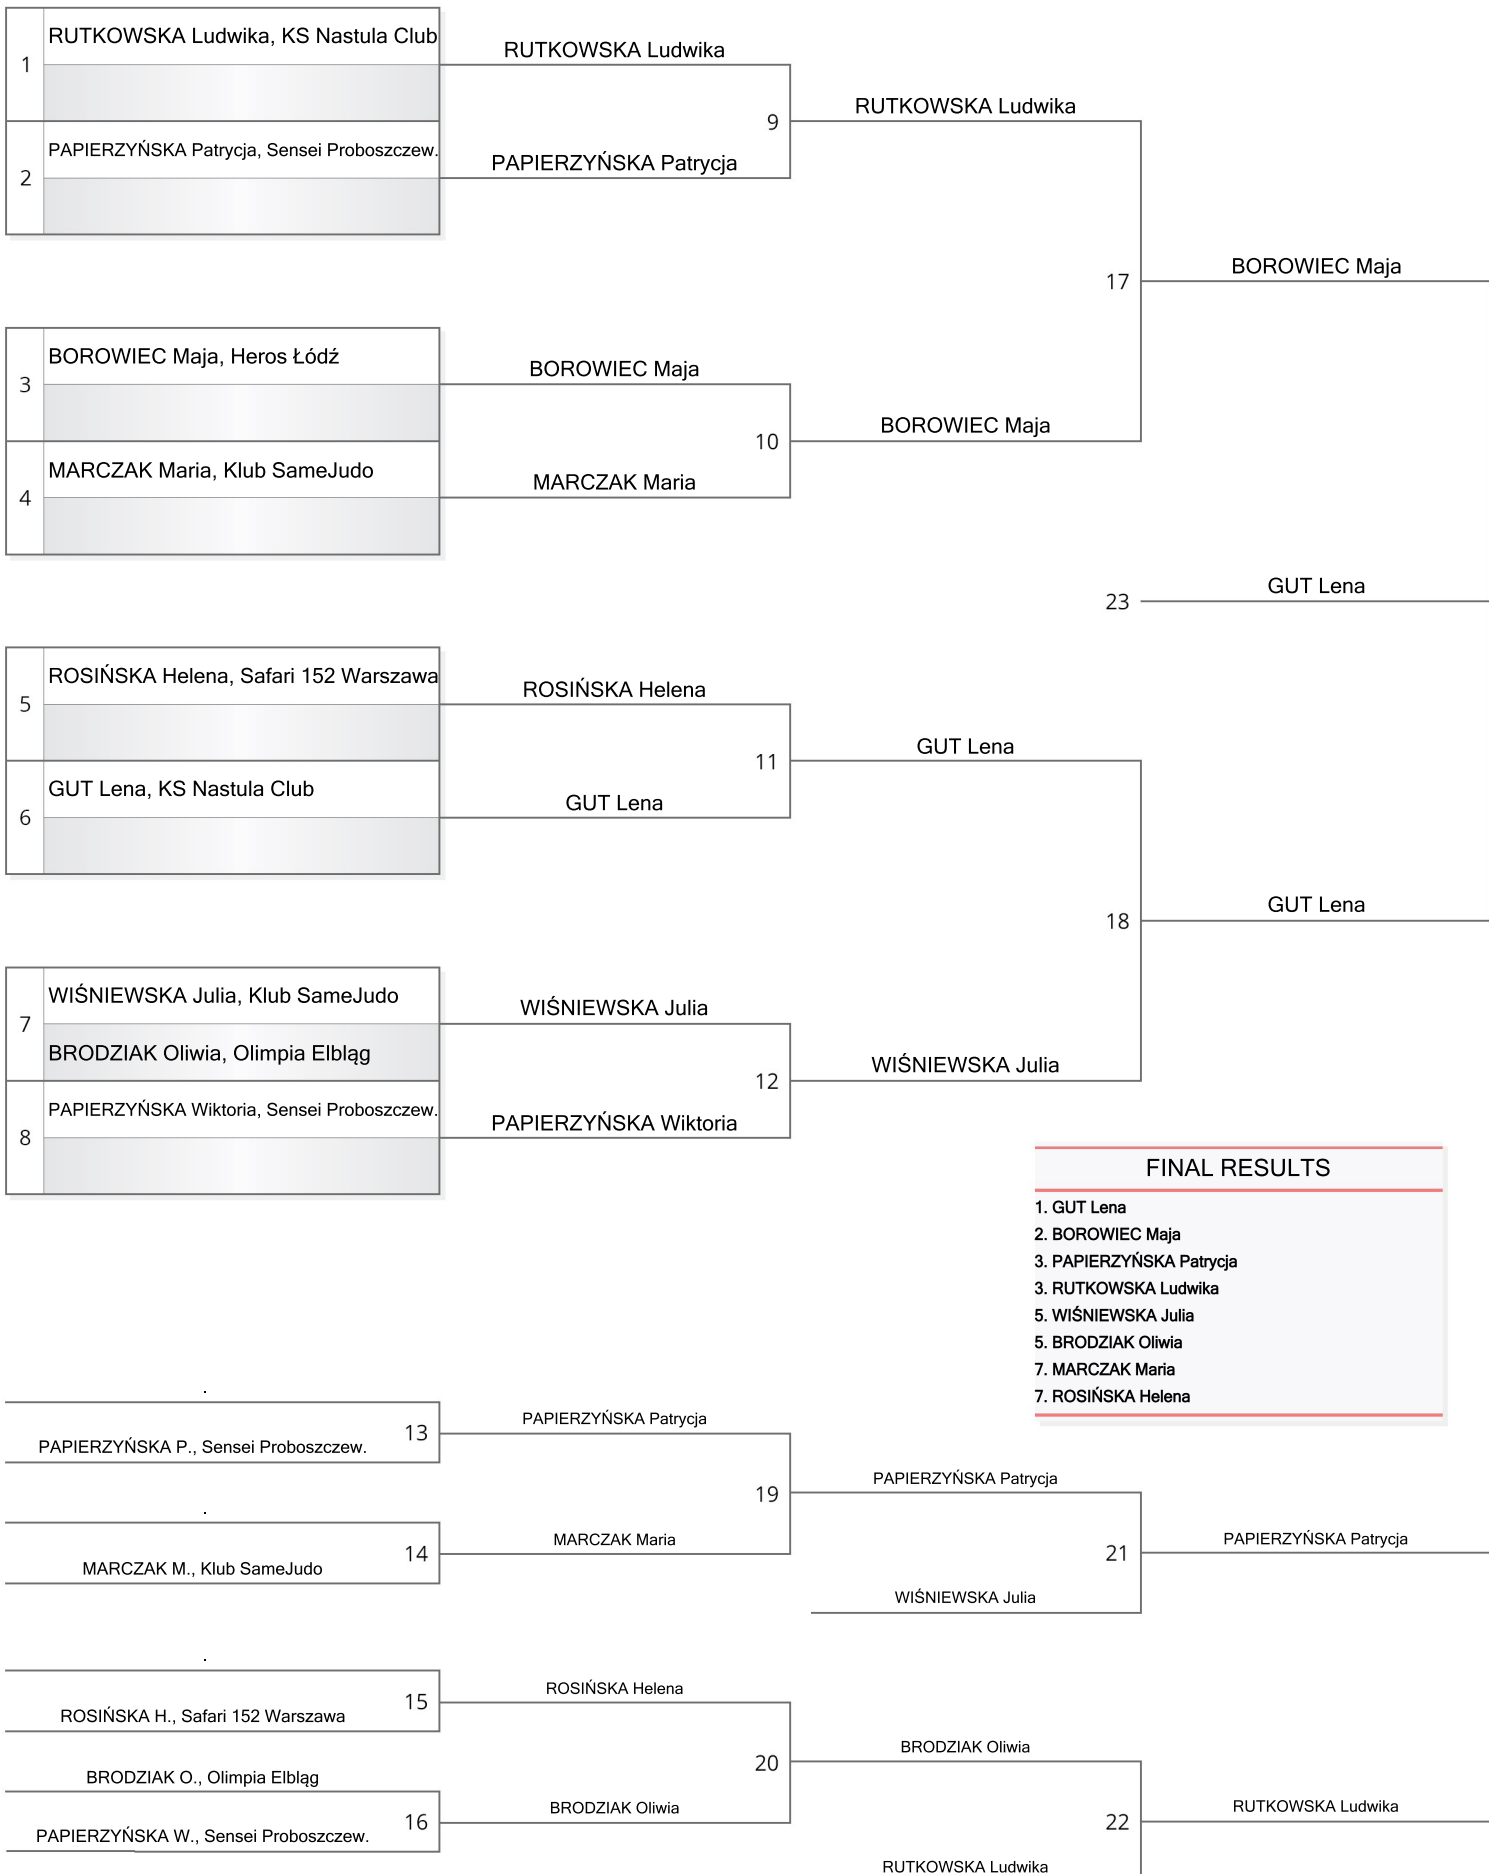

POOL A

1	RUTKOWSKA Ludwika, KS Nastula Club	RUTKOWSKA Ludwika
2	PAPIERZYŃSKA Patrycja, Sensei Proboszczew.	PAPIERZYŃSKA Patrycja

3	BOROWIEC Maja, Heros Łódź	BOROWIEC Maja
4	MARCZAK Maria, Klub SameJudo	MARCZAK Maria

5	ROSIŃSKA Helena, Safari 152 Warszawa	ROSIŃSKA Helena
6	GUT Lena, KS Nastula Club	GUT Lena

7	WIŚNIEWSKA Julia, Klub SameJudo	WIŚNIEWSKA Julia
8	BRODZIAK Oliwia, Olimpia Elbląg	PAPIERZYŃSKA Wiktoria
	PAPIERZYŃSKA Wiktoria, Sensei Proboszczew.	

REPECHAGE

13	PAPIERZYŃSKA P., Sensei Proboszczew.	PAPIERZYŃSKA Patrycja
14	MARCZAK M., Klub SameJudo	MARCZAK Maria
15	ROSIŃSKA H., Safari 152 Warszawa	ROSIŃSKA Helena
16	BRODZIAK O., Olimpia Elbląg	BRODZIAK Oliwia
	PAPIERZYŃSKA W., Sensei Proboszczew.	

FINAL RESULTS

1. GUT Lena
2. BOROWIEC Maja
3. PAPIERZYŃSKA Patrycja
3. RUTKOWSKA Ludwika
5. WIŚNIEWSKA Julia
5. BRODZIAK Oliwia
7. MARCZAK Maria
7. ROSIŃSKA Helena