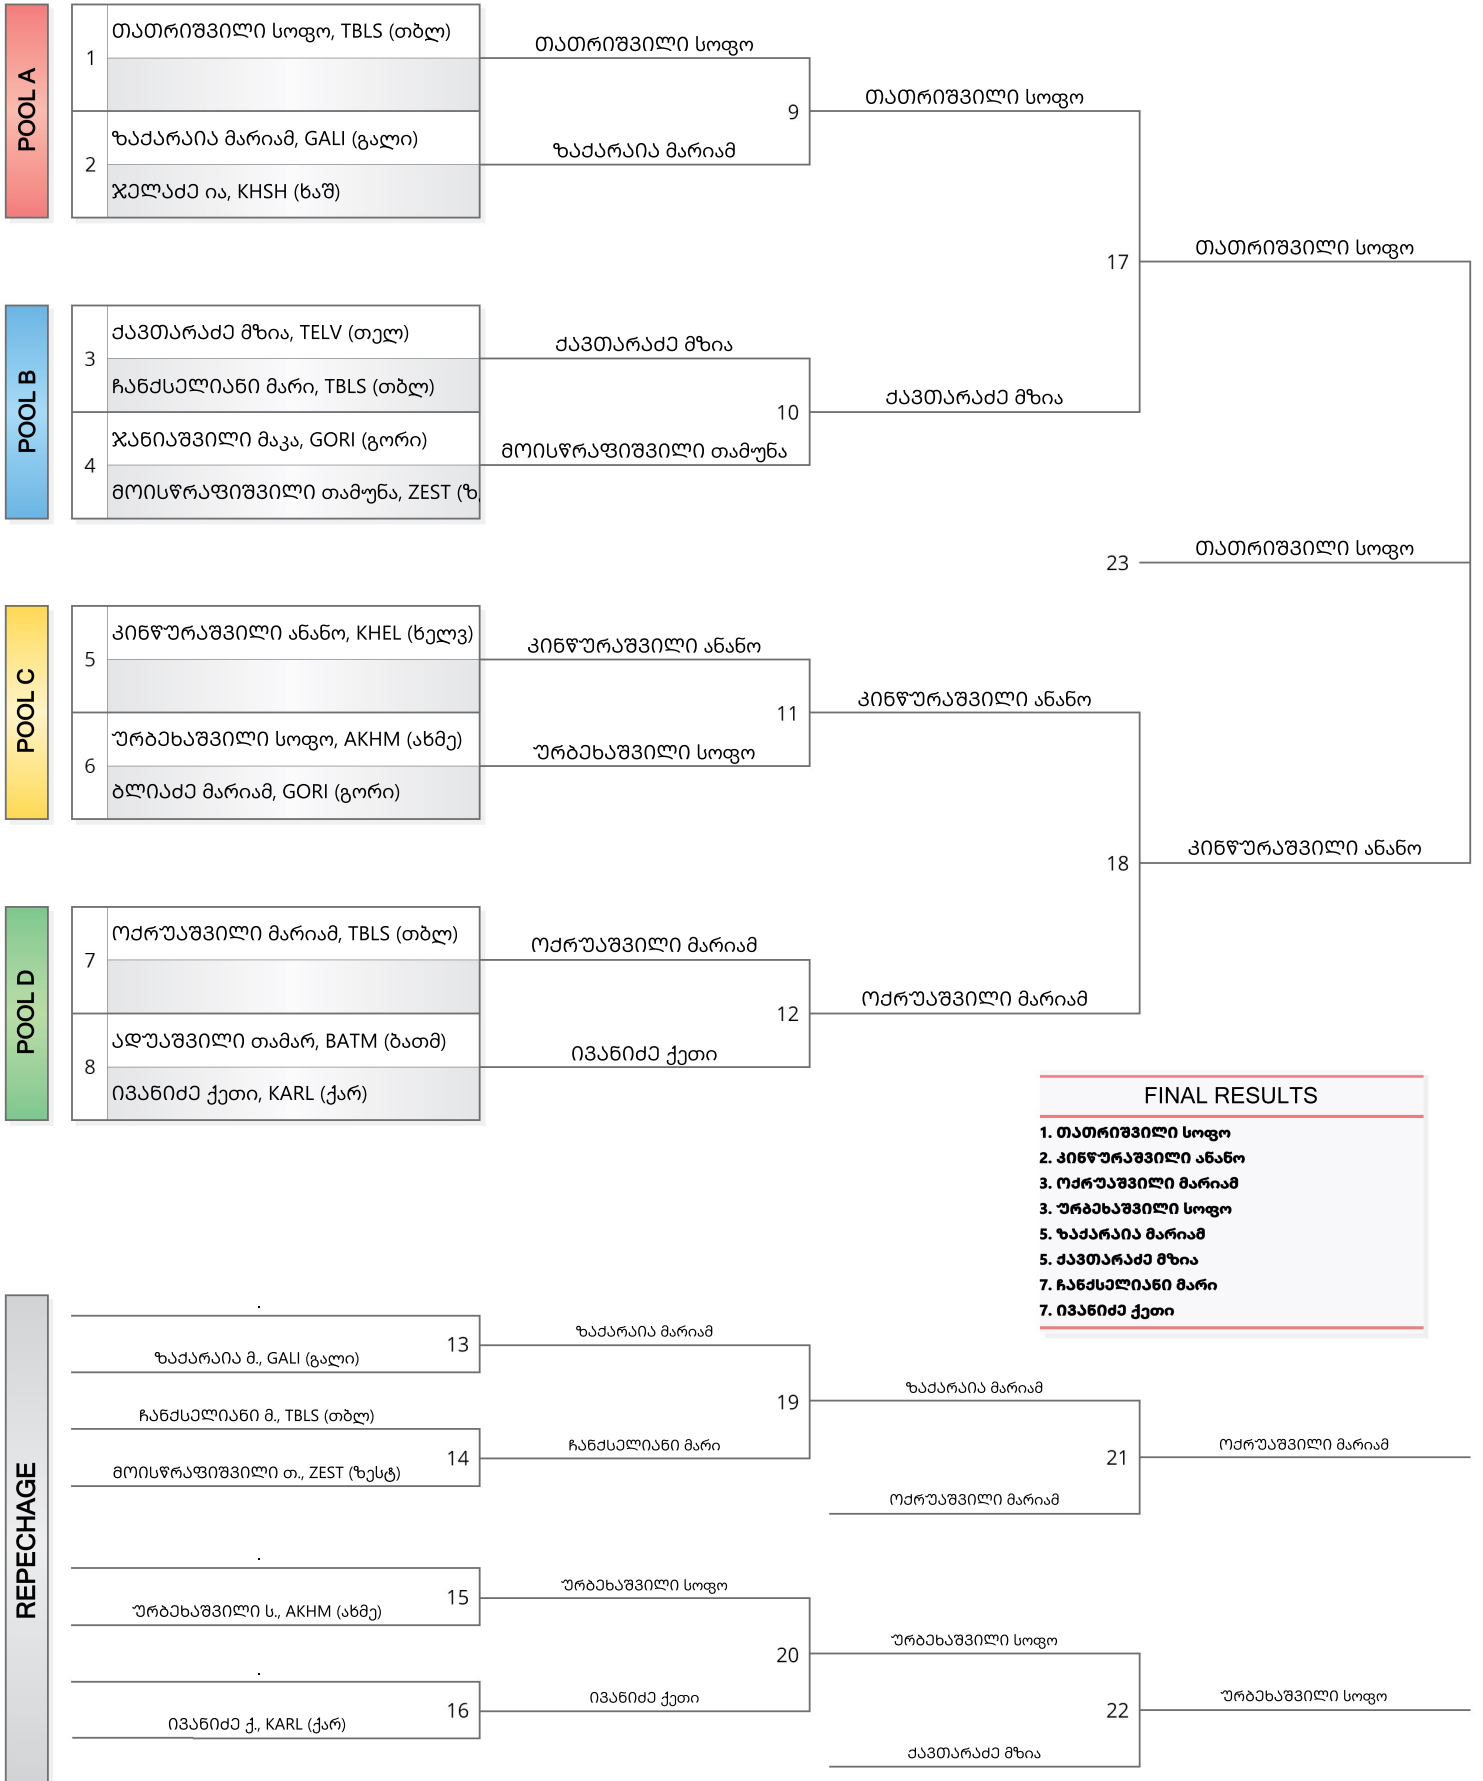

Num.	Competitor	Region	1	2	3	4	5	Wins	Points
1.	აბაშიძე ანა	KHEL (ხელვ)		10	10	0	10	3	30
2.	ვარშანიძე მარიამ	KHEL (ხელვ)	0		0	0	0	0	0
3.	კუპრეიშვილი ბარბარე	SENK (სენკ)	0	10		10	10	3	30
4.	ახობაძე მარიამ	TBLS (თბლ)	10	10	0		0	2	20
5.	მემრალიშვილი მარიამ	GORI (გორი)	0	10	0	10		2	20

1	აბაშიძე ანა	აბაშიძე ანა
	ვარშანიძე მარიამ	10 s0 / 00 s0 [00:08]
2	კუპრეიშვილი ბარბარე	კუპრეიშვილი ბარბარე
	ახობაძე მარიამ	02 s0 / 00 s0 [00:21]

RESULTS	
1.	აბაშიძე ანა
2.	კუპრეიშვილი ბარბარე
3.	მემრალიშვილი მარიამ
4.	ახობაძე მარიამ
5.	ვარშანიძე მარიამ

3	აბაშიძე ანა	აბაშიძე ანა
	მემრალიშვილი მარიამ	10 s0 / 00 s3 [02:26]
4	ვარშანიძე მარიამ	კუპრეიშვილი ბარბარე
	კუპრეიშვილი ბარბარე	00 s0 / 10 s0 [00:00]

5	ახობაძე მარიამ	მემრალიშვილი მარიამ
	მემრალიშვილი მარიამ	00 s0 / 02 s0 [00:53]
6	აბაშიძე ანა	აბაშიძე ანა
	კუპრეიშვილი ბარბარე	11 s0 / 00 s3 [03:17]

7	ვარშანიძე მარიამ	მემრალიშვილი მარიამ
	მემრალიშვილი მარიამ	00 s0 / 10 s0 [00:00]
8	აბაშიძე ანა	ახობაძე მარიამ
	ახობაძე მარიამ	00 H / 10 s0 [01:30]

9	კუპრეიშვილი ბარბარე	კუპრეიშვილი ბარბარე
	მემრალიშვილი მარიამ	02 s1 / 01 s0 [03:07]
10	ვარშანიძე მარიამ	ახობაძე მარიამ
	ახობაძე მარიამ	00 s0 / 10 s0 [00:00]