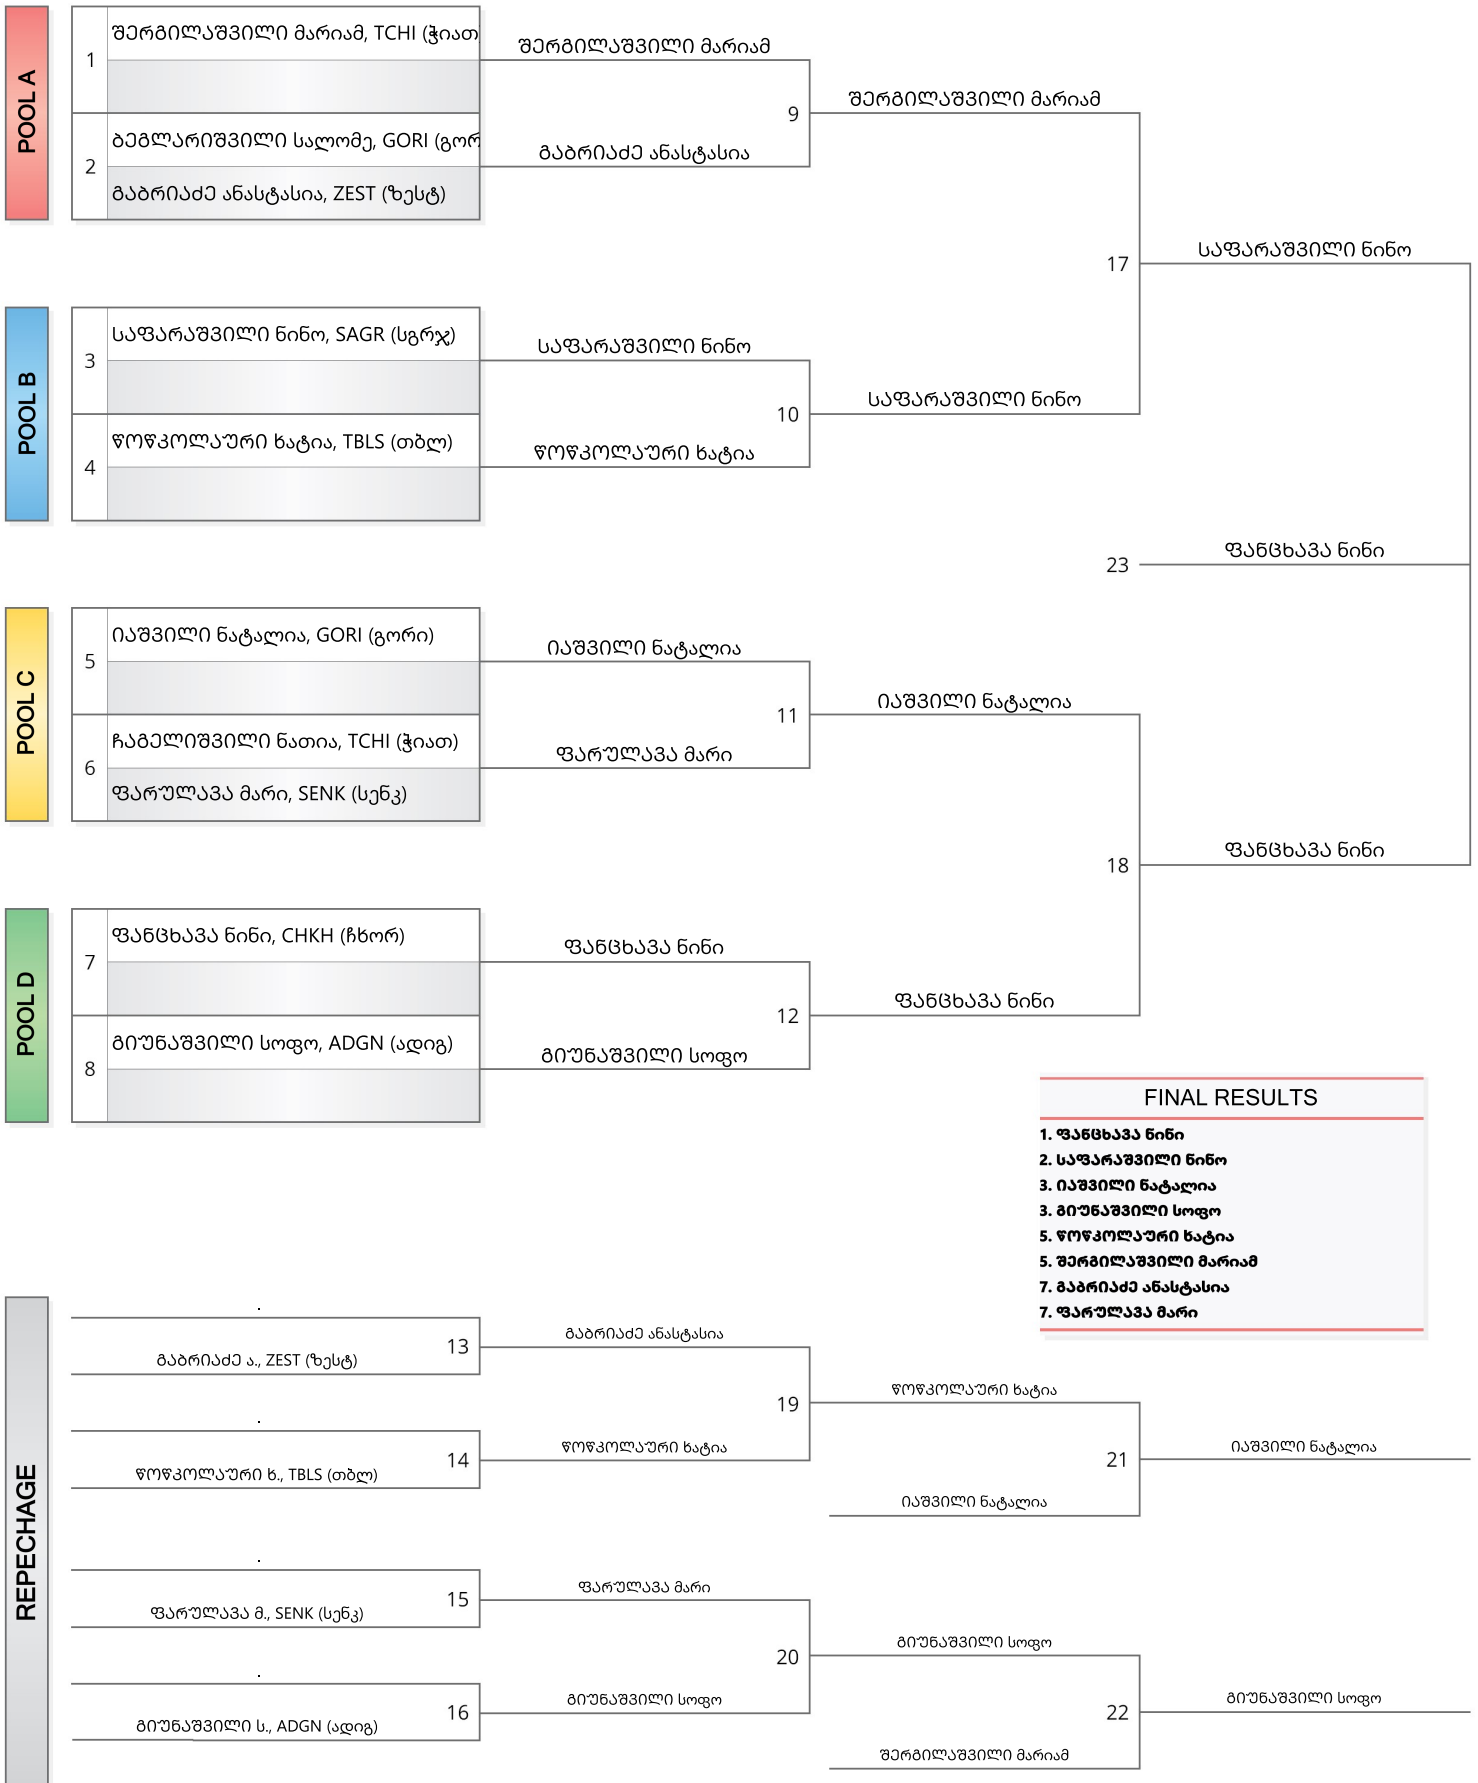

Num.	Competitor	Region	1	2	3	4	5	Wins	Points
1.	აბაშიძე ანა	KHEL (ხელვ)		10	10	0	10	3	30
2.	ვარშანიძე მარიამ	KHEL (ხელვ)	0		0	0	0	0	0
3.	კუპრეიშვილი ბარბარე	SENK (სენკ)	0	10		10	10	3	30
4.	ახობაძე მარიამ	TBLS (თბლ)	10	10	0		0	2	20
5.	მემრალიშვილი მარიამ	GORI (გორი)	0	10	0	10		2	20

1	აბაშიძე ანა	აბაშიძე ანა
	ვარშანიძე მარიამ	10 s0 / 00 s0 [00:08]
2	კუპრეიშვილი ბარბარე	კუპრეიშვილი ბარბარე
	ახობაძე მარიამ	02 s0 / 00 s0 [00:21]

RESULTS	
1.	აბაშიძე ანა
2.	კუპრეიშვილი ბარბარე
3.	მემრალიშვილი მარიამ
4.	ახობაძე მარიამ
5.	ვარშანიძე მარიამ

3	აბაშიძე ანა	აბაშიძე ანა
	მემრალიშვილი მარიამ	10 s0 / 00 s3 [02:26]
4	ვარშანიძე მარიამ	კუპრეიშვილი ბარბარე
	კუპრეიშვილი ბარბარე	00 s0 / 10 s0 [00:00]

5	ახობაძე მარიამ	მემრალიშვილი მარიამ
	მემრალიშვილი მარიამ	00 s0 / 02 s0 [00:53]
6	აბაშიძე ანა	აბაშიძე ანა
	კუპრეიშვილი ბარბარე	11 s0 / 00 s3 [03:17]

7	ვარშანიძე მარიამ	მემრალიშვილი მარიამ
	მემრალიშვილი მარიამ	00 s0 / 10 s0 [00:00]
8	აბაშიძე ანა	ახობაძე მარიამ
	ახობაძე მარიამ	00 H / 10 s0 [01:30]

9	კუპრეიშვილი ბარბარე	კუპრეიშვილი ბარბარე
	მემრალიშვილი მარიამ	02 s1 / 01 s0 [03:07]
10	ვარშანიძე მარიამ	ახობაძე მარიამ
	ახობაძე მარიამ	00 s0 / 10 s0 [00:00]