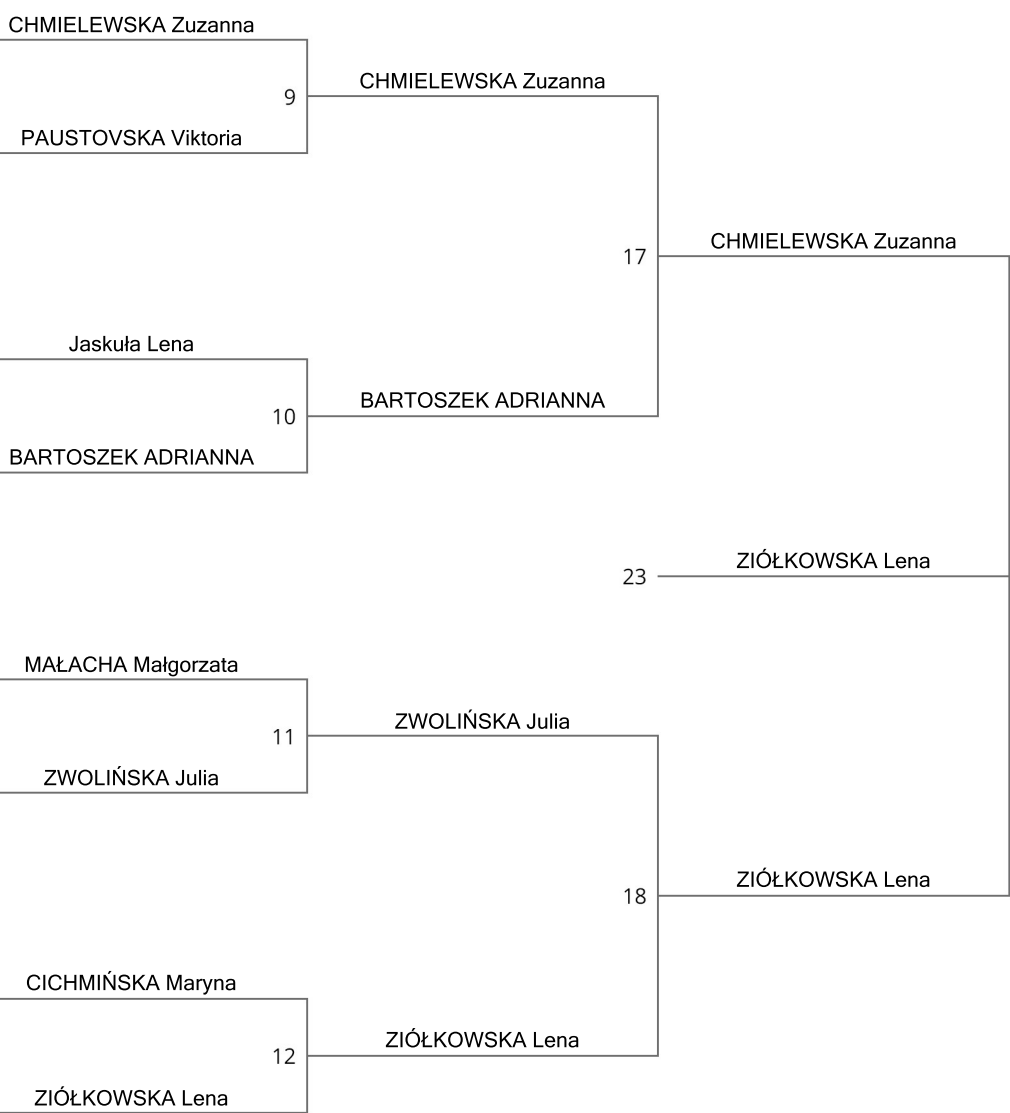

Puchar PZ Judo U13 - Eliminacje Region I

Poland, Bydgoszcz, 15. 9. 2024

-40 KG

FU13 (9)

POOL A

1	CHMIELEWSKA Zuzanna, Tomita Elbląg	CHMIELEWSKA Zuzanna
2	PAUSTOVSKA Viktoria, TKS Judo Toruń	PAUSTOVSKA Viktoria
	JELSKA Oliwia, Taisho Elk	

3	Jaskuła Lena, Piast Wrzeście	Jaskuła Lena
4	BARTOSZEK ADRIANNA, Shamo Elk	BARTOSZEK ADRIANNA

5	MAŁACHA Małgorzata, Gwardia Bydgoszcz	MAŁACHA Małgorzata
6	ZWOLIŃSKA Julia, Tomita Elbląg	ZWOLIŃSKA Julia

7	CICHMIŃSKA Maryna, Gwardia Olsztyn	CICHMIŃSKA Maryna
8	ZIÓŁKOWSKA Lena, UKS 10 Bydgoszcz	ZIÓŁKOWSKA Lena

REPECHAGE

13	PAUSTOVSKA V., TKS Judo Toruń	PAUSTOVSKA Viktoria
14	Jaskuła L., Piast Wrzeście	Jaskuła Lena
15	MAŁACHA M., Gwardia Bydgoszcz	MAŁACHA Małgorzata
16	CICHMIŃSKA M., Gwardia Olsztyn	CICHMIŃSKA Maryna

FINAL RESULTS

1. ZIÓŁKOWSKA Lena
2. CHMIELEWSKA Zuzanna
3. PAUSTOVSKA Viktoria
3. MAŁACHA Małgorzata
5. ZWOLIŃSKA Julia
6. BARTOSZEK ADRIANNA
7. Jaskuła Lena
7. CICHMIŃSKA Maryna