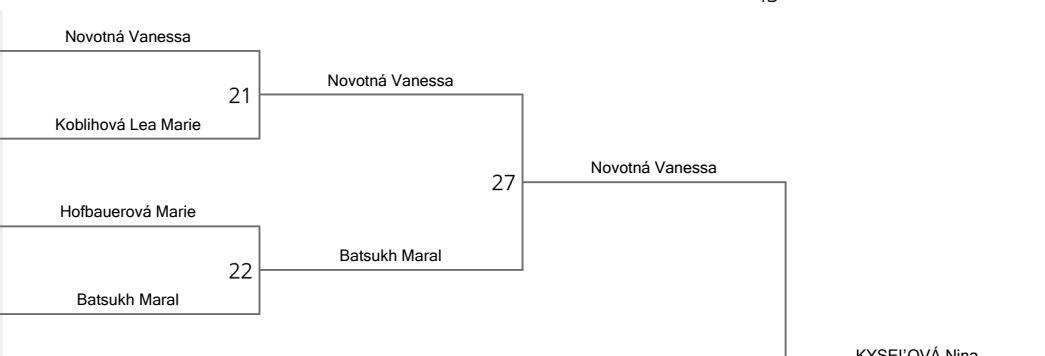

POOL C

9	Novotná Vanessa, TJ Spartak Třebíč	Novotná Vanessa
10	Koblihová Lea Marie, Slávia Kroměříž	Koblihová Lea Marie
11	Hofbauerová Marie, Orel Židlochovice KURTOVIC Leila, Vienna Samuraj	Hofbauerová Marie
12	Batsukh Maral, 15.ZŠ Most - O. JUDO	Batsukh Maral