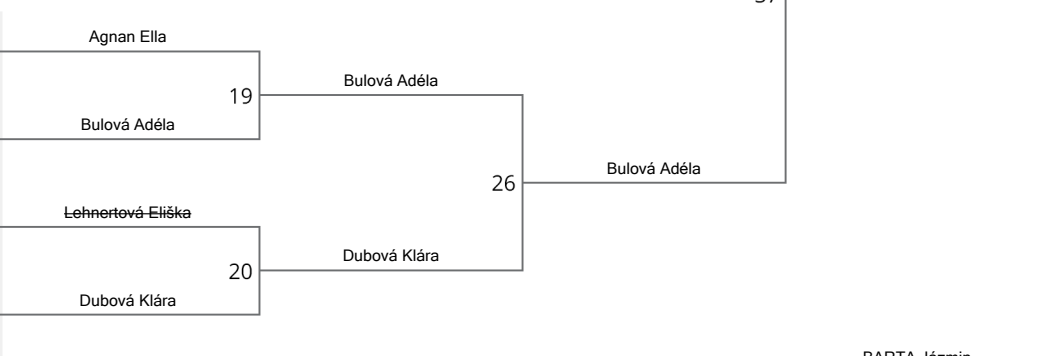

POOL B

5	Agnan Ella, JUDO Nový Jičín	Agnan Ella
6	Bulová Adéla, SŠBS Břeclav	Bulová Adéla
7	Lehnertová Eliška, USKJ Ostrava	Lehnertová Eliška
8	Dubová Klára, Orel Žďár n/Sázavou	Dubová Klára