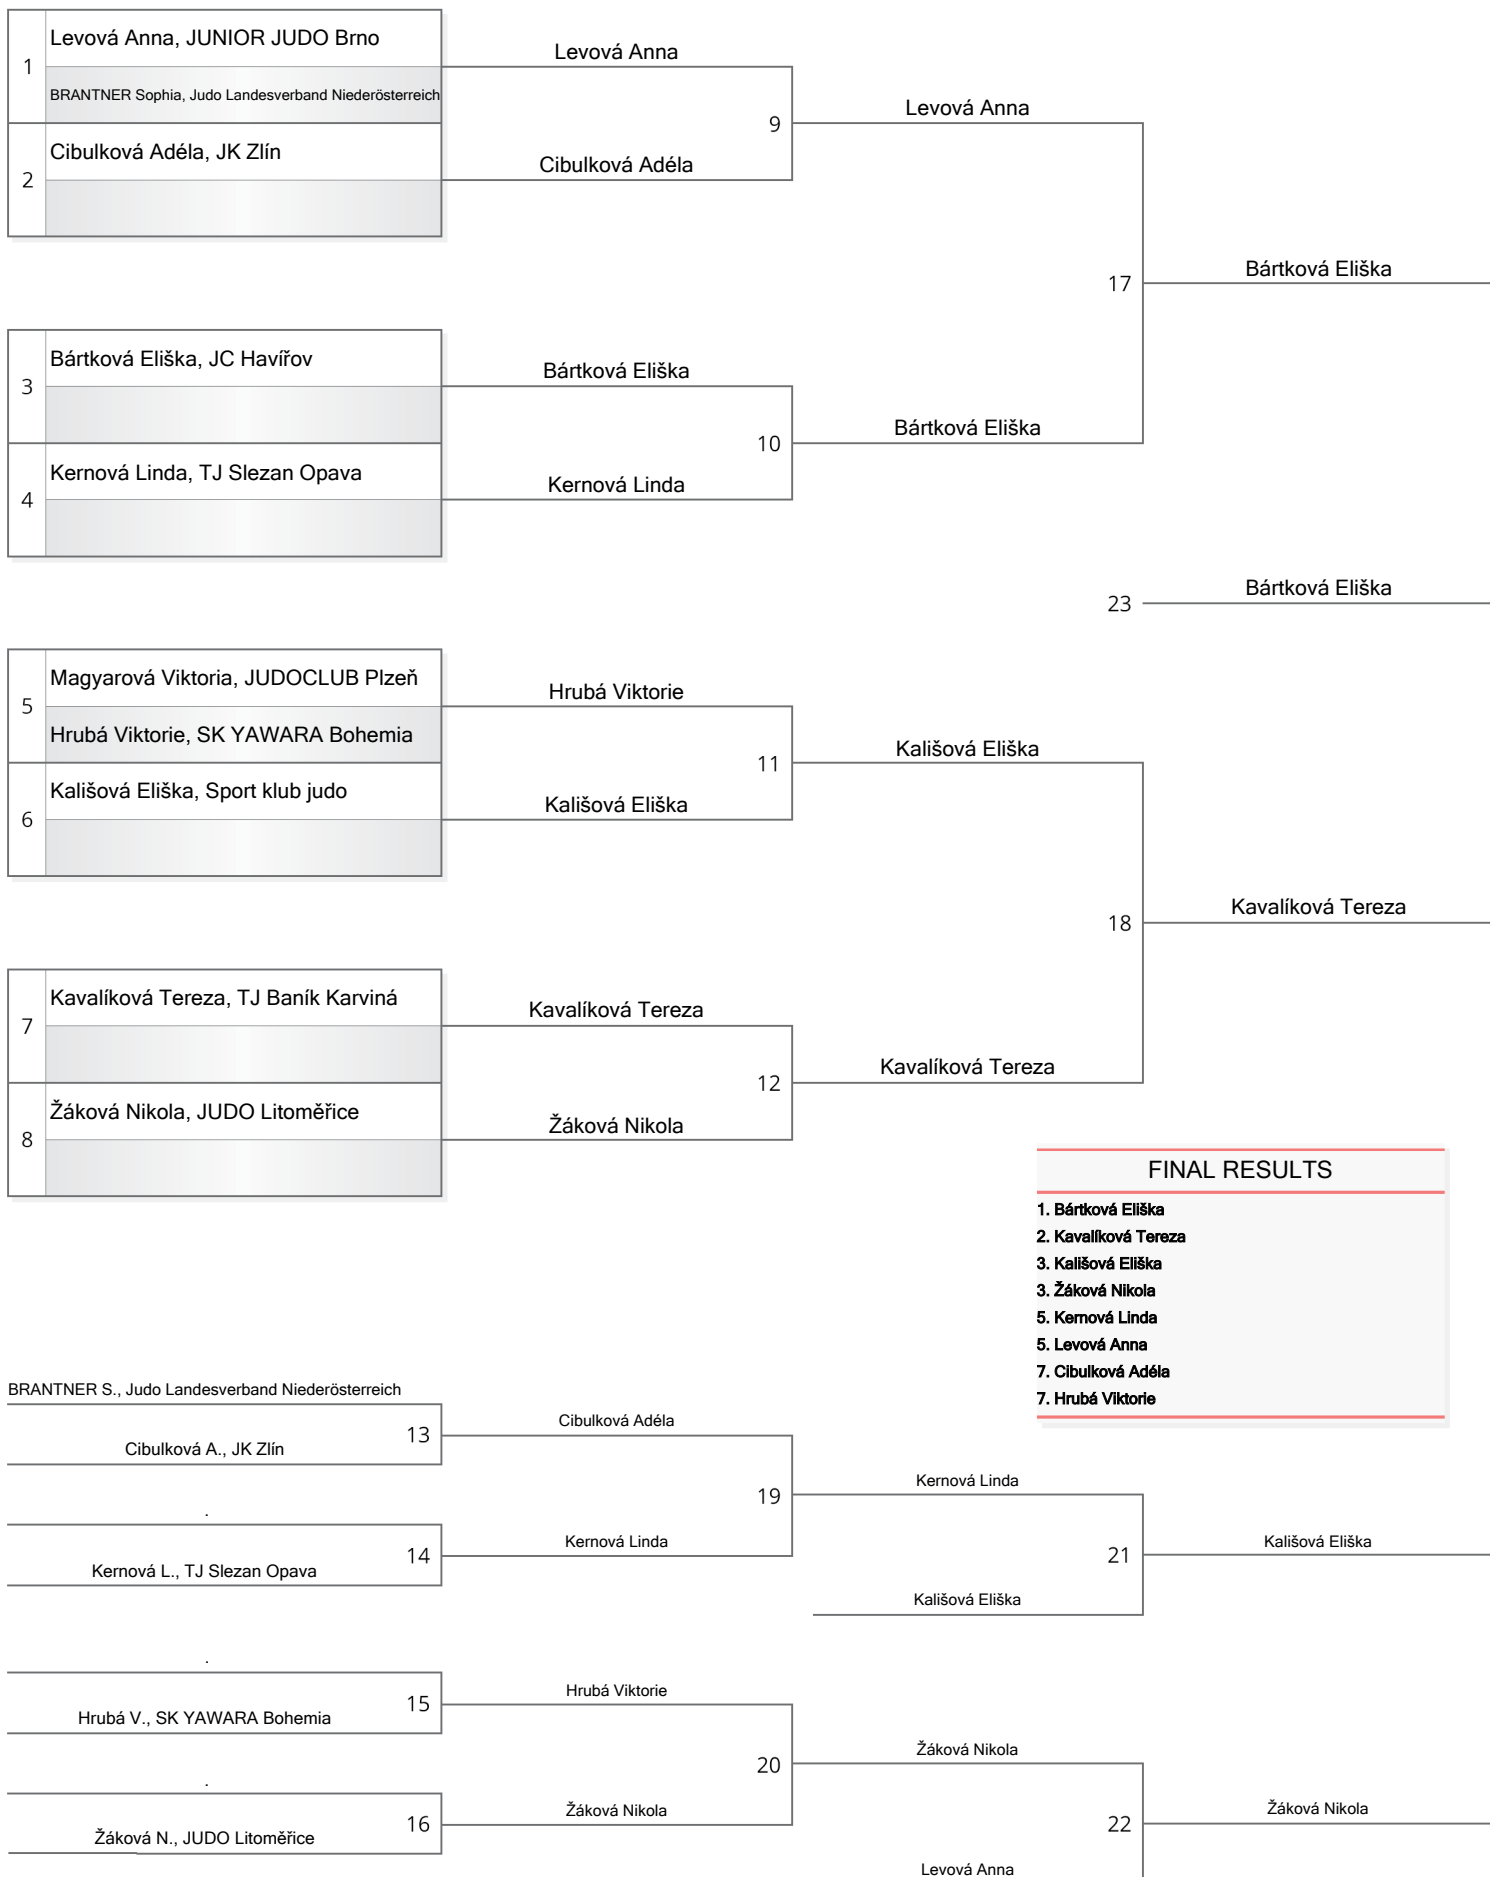

MIZUNO BRNO CUP OPEN 2024

Czechia, Brno, 7.-8. 9. 2024

-63 KG

WU14 (10)

POOL A

1	Levová Anna, JUNIOR JUDO Brno	Levová Anna
	BRANTNER Sophia, Judo Landesverband Niederösterreich	
2	Cibulková Adéla, JK Zlín	Cibulková Adéla

3	Bártková Eliška, JC Havířov	Bártková Eliška
4	Kernová Linda, TJ Slezan Opava	Kernová Linda

5	Magyarová Viktoria, JUDOCLUB Plzeň	Hrubá Viktorie
	Hrubá Viktorie, SK YAWARA Bohemia	
6	Kališová Eliška, Sport klub judo	Kališová Eliška

7	Kavalíková Tereza, TJ Baník Karviná	Kavalíková Tereza
8	Žáková Nikola, JUDO Litoměřice	Žáková Nikola

REPECHAGE

	BRANTNER S., Judo Landesverband Niederösterreich	
	Cibulková A., JK Zlín	13
	Kernová L., TJ Slezan Opava	14
	Hrubá V., SK YAWARA Bohemia	15
	Žáková N., JUDO Litoměřice	16

FINAL RESULTS

1. Bártková Eliška
2. Kavalíková Tereza
3. Kališová Eliška
3. Žáková Nikola
5. Kernová Linda
5. Levová Anna
7. Cibulková Adéla
7. Hrubá Viktorie