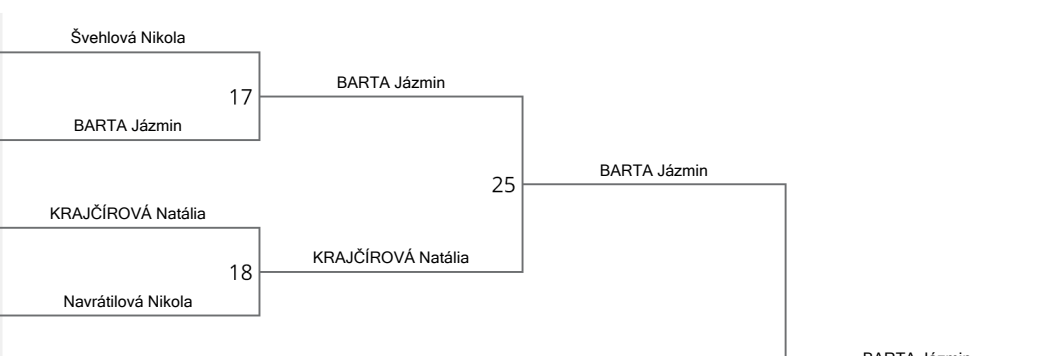

MIZUNO BRNO CUP OPEN 2024

Czechia, Brno, 7.-8. 9. 2024

-44 KG

WU14 (18)

POOL A

1	Švehlová Nikola, SKP Judo Nový Bydžov	Švehlová Nikola
2	BARTA Jázmin, BHSE	BARTA Jázmin
3	MATOHKA MARIIA, Judo Klub Uzhorod KRAJČÍROVÁ Natália, TJ SOKOL BA	KRAJČÍROVÁ Natália
4	Navrátilová Nikola, Slávia Kroměříž	Navrátilová Nikola