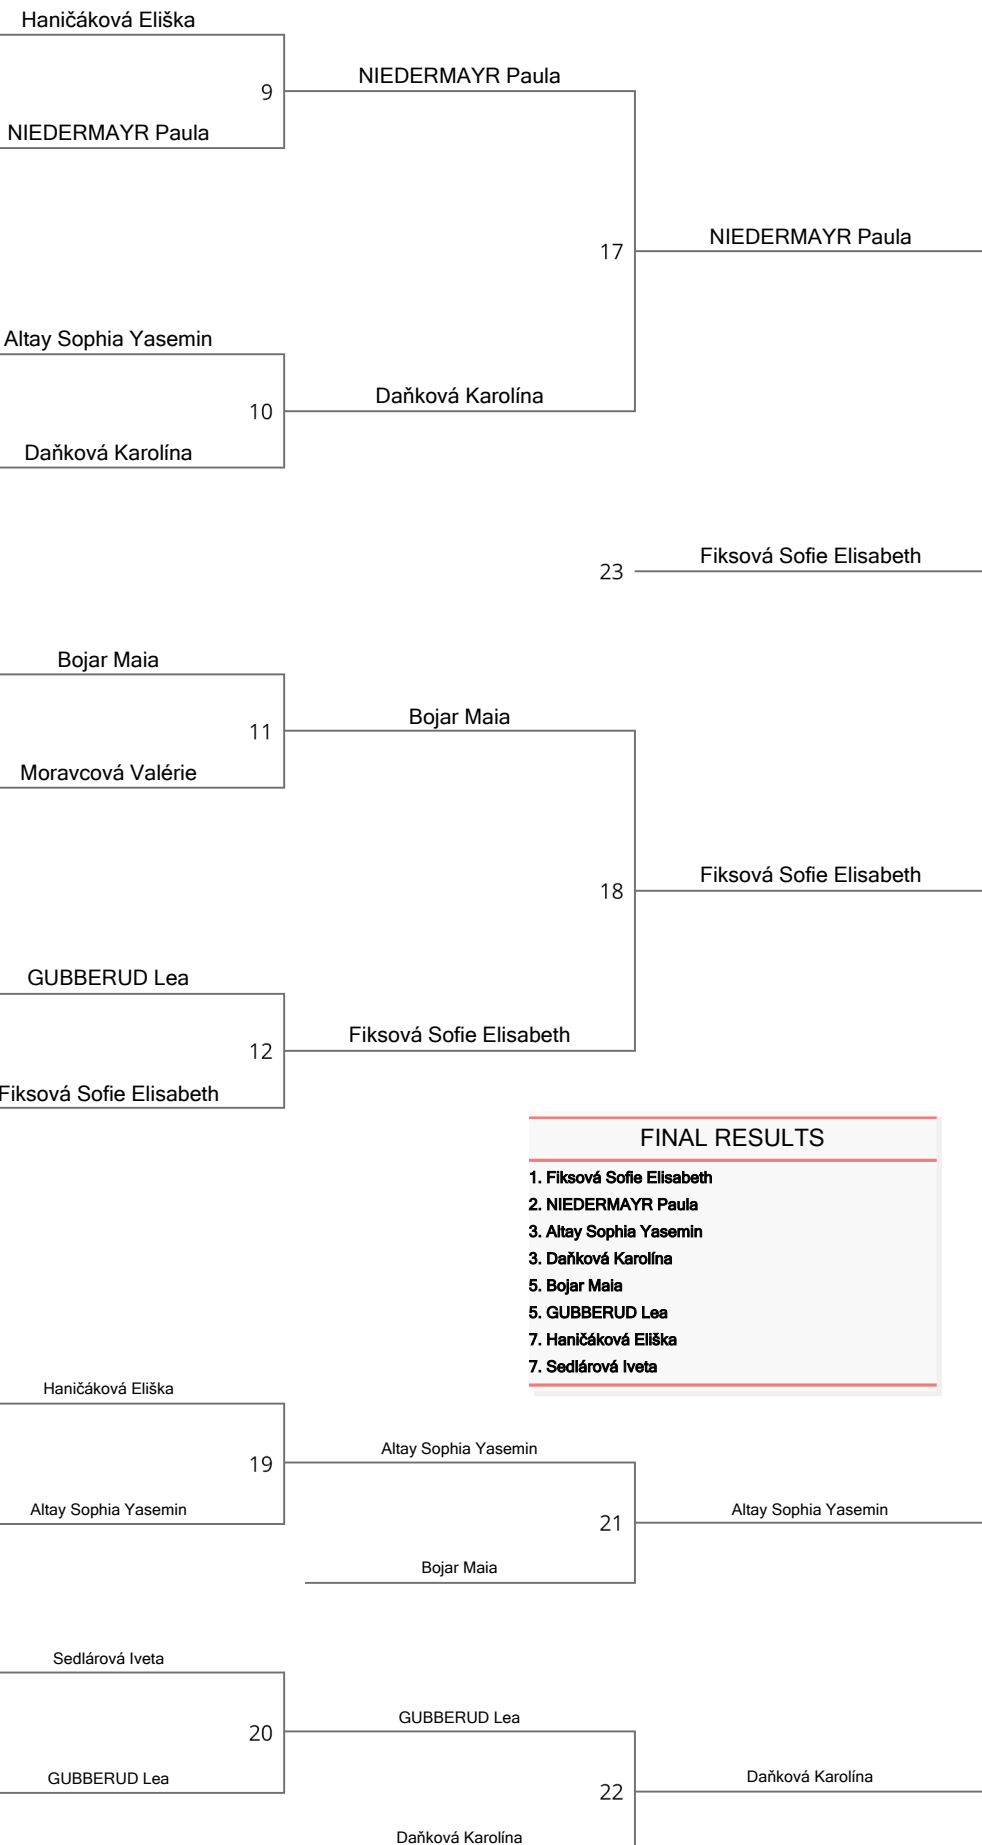

MIZUNO BRNO CUP OPEN 2024

Czechia, Brno, 7.-8. 9. 2024

-57 KG

WU14 (15)

POOL A

1	Haničáková Eliška, JUDO Valašsko	Haničáková Eliška
2	Lánová Ema, JK Jablonec n/Nisou	
	NIEDERMAYR Paula, LV Oberösterreich	NIEDERMAYR Paula

3	Altay Sophia Yasemin, Judo Beskydy	Altay Sophia Yasemin
4	Mazlová Petra, TJ Sokol Jihlava	
	Daňková Karolína, Sokol Praha Vršovice	Daňková Karolína
	Fišerová Vendulka Marie, JUDO Česká Třebová	

5	Bojar Maia, Sokol Praha Vršovice	Bojar Maia
6	Sedlářová Iveta, Judo SG Plzeň	
	Moravcová Valérie, Judo víc než sport	Moravcová Valérie
	Vrbová Tereza, Slavia Uh. Hradiště	

7	Bernatová Anna, JK Jablonec n/Nisou	GUBBERUD Lea
8	GUBBERUD Lea, Ippon Judo & BJJ	
	Cahlíková Barbora, 1. JC Baník Ostrava	Fiksová Sofie Elisabeth
	Fiksová Sofie Elisabeth, Judo SKKP Brno	

REPECHAGE

13	Haničáková E., JUDO Valašsko	Haničáková Eliška
14	Fišerová V., JUDO Česká Třebová	
	Altay S., Judo Beskydy	Altay Sophia Yasemin
15	Sedlářová I., Judo SG Plzeň	Sedlářová Iveta
16	Moravcová V., Judo víc než sport	
	Cahlíková B., 1. JC Baník Ostrava	GUBBERUD Lea
	GUBBERUD L., Ippon Judo & BJJ	GUBBERUD Lea