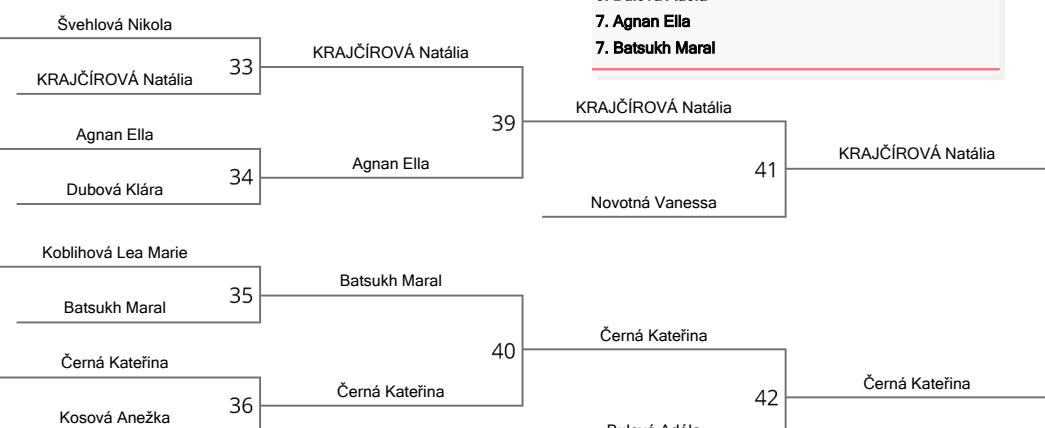

POOL B

5	Agnan Ella, JUDO Nový Jičín	Agnan Ella
6	Bulová Adéla, SŠBS Břeclav	Bulová Adéla
7	Lehnertová Eliška, USKJ Ostrava	Lehnertová Eliška
8	Dubová Klára, Orel Žďár n/Sázavou	Dubová Klára

POOL C

9	Novotná Vanessa, TJ Spartak Třebíč	Novotná Vanessa
10	Koblihová Lea Marie, Slávia Kroměříž	Koblihová Lea Marie
11	Hofbauerová Marie, Orel Židlochovice KURTOVIC Leila, Vienna Samuraj	Hofbauerová Marie
12	Batsukh Maral, 15.ZŠ Most - O. JUDO	Batsukh Maral

POOL D

13	KYSELOVÁ Nina, ŠK Zemplín MI	KYSELOVÁ Nina
14	Černá Kateřina, SKJ České Budějovice	Černá Kateřina
15	Kosová Anežka, SK Vyhlička Ústí n/L	Kosová Anežka
16	Procházková Nela, Judo Česká Lípa	Procházková Nela

FINAL RESULTS

1. BARTA Jázmin
2. KYSELOVÁ Nina
3. KRAJČÍROVÁ Natália
3. Černá Kateřina
5. Novotná Vanessa
5. Bulová Adéla
7. Agnan Ella
7. Batsukh Maral

REPECHAGE

29	Švehlová N., SKP Judo Nový Bydžov	Švehlová Nikola
30	Agnan E., JUDO Nový Jičín	Agnan Ella
31	Koblihová L., Slávia Kroměříž	Koblihová Lea Marie
32	Černá K., SKJ České Budějovice	Černá Kateřina

MIZUNO BRNO CUP OPEN 2024

Czechia, Brno, 7.-8. 9. 2024

-48 KG

WU14 (19)

POOL A

1	SOLAN Magdalena, Ikizama Piaseczno	SOLAN Magdalena
2	Nagyová Sára, JUDO Česká Třebová	Nagyová Sára
3	HOWELL Martha, LV Oberösterreich Břesková Veronika, JUDO Bohumín	Břesková Veronika
4	Lemmerová Evelína, SKP JUDO Jičín	Lemmerová Evelína