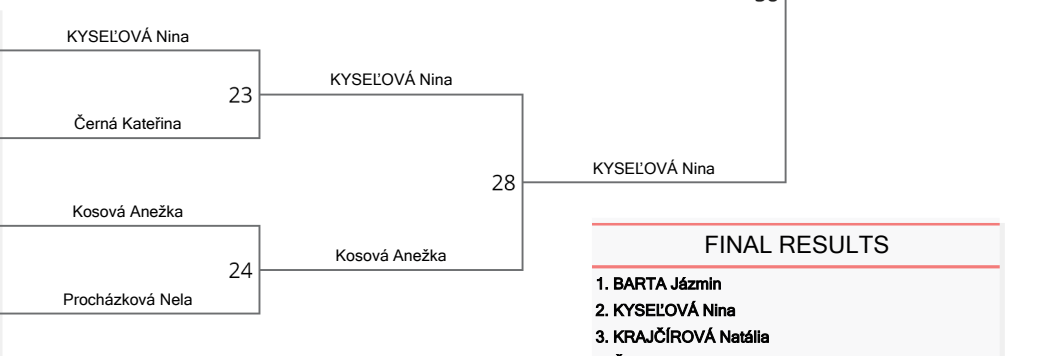

MIZUNO BRNO CUP OPEN 2024

Czechia, Brno, 7.-8. 9. 2024

-44 KG

WU14 (18)

POOL A

1	Švehlová Nikola, SKP Judo Nový Bydžov	Švehlová Nikola
2	BARTA Jázmin, BHSE	BARTA Jázmin
3	MATOHKA MARIIA, Judo Klub Uzhorod KRAJČÍROVÁ Natália, TJ SOKOL BA	KRAJČÍROVÁ Natália
4	Navrátilová Nikola, Slávia Kroměříž	Navrátilová Nikola

POOL B

5	Agnan Ella, JUDO Nový Jičín	Agnan Ella
6	Bulová Adéla, SŠBS Břeclav	Bulová Adéla
7	Lehnertová Eliška, USKJ Ostrava	Lehnertová Eliška
8	Dubová Klára, Orel Žďár n/Sázavou	Dubová Klára

POOL C

9	Novotná Vanessa, TJ Spartak Třebíč	Novotná Vanessa
10	Koblihová Lea Marie, Slávia Kroměříž	Koblihová Lea Marie
11	Hofbauerová Marie, Orel Židlochovice KURTOVIC Leila, Vienna Samuraj	Hofbauerová Marie
12	Batsukh Maral, 15.ZŠ Most - O. JUDO	Batsukh Maral

POOL D

13	KYSELOVÁ Nina, ŠK Zemplín MI	KYSELOVÁ Nina
14	Černá Kateřina, SKJ České Budějovice	Černá Kateřina
15	Kosová Anežka, SK Vyhlička Ústí n/L	Kosová Anežka
16	Procházková Nela, Judo Česká Lípa	Procházková Nela