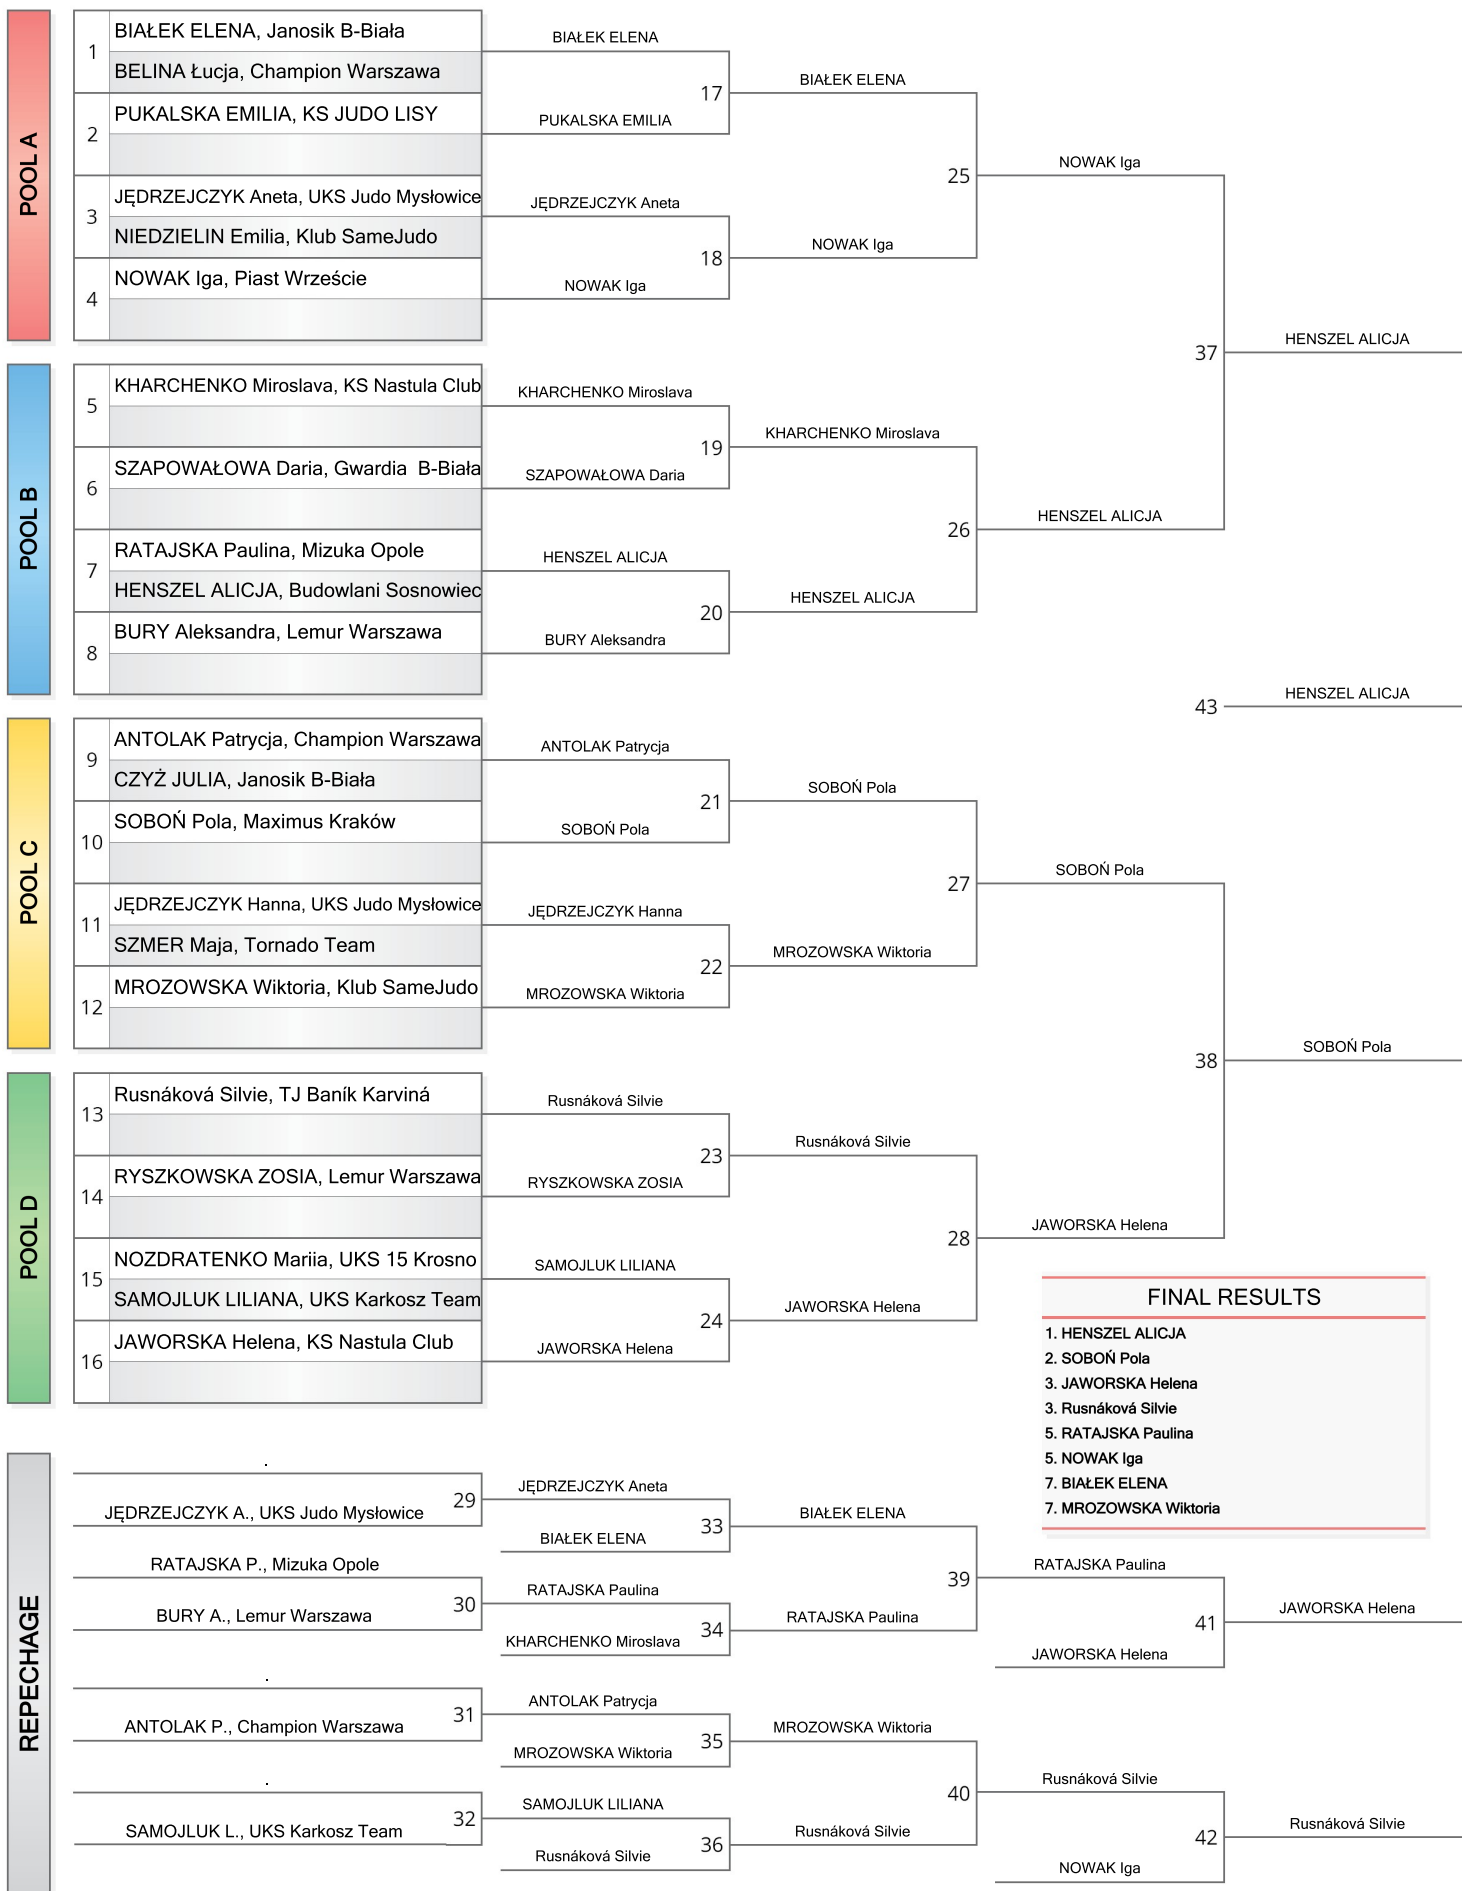

Num.	Competitor	Club	1	2	3	4	Wins	Points
1.	JODŁOWIEC Anna	MOSiR Żywiec		0	0	0	0	0
2.	ZAMEŃCKA Alicka	Klub SameJudo	10		1	10	3	21
3.	Glushkova Zlata	SK YAWARA Bohemia	10	0		10	2	20
4.	WAWAK JAGODA	Janosik B-Biała	10	0	0		1	10

1	JODŁOWIEC Anna	ZAMEŃCKA A.
	ZAMEŃCKA Alicka	00 s0 / 10 s0 [00:58]
2	Glushkova Zlata	Glushkova Z.
	WAWAK JAGODA	02 s0 / 00 s0 [00:38]
5	ZAMEŃCKA Alicka	ZAMEŃCKA A.
	WAWAK JAGODA	10 s0 / 00 s0 [00:37]
6	Glushkova Zlata	Glushkova Z.
	JODŁOWIEC Anna	02 s0 / 00 s0 [01:01]
9	Glushkova Zlata	ZAMEŃCKA A.
	ZAMEŃCKA Alicka	00 s0 / 01 s0 [02:59]
10	JODŁOWIEC Anna	WAWAK J.
	WAWAK JAGODA	00 s0 / 10 s0 [00:44]

Num.	Competitor	Club	5	6	7	8	Wins	Points
5.	KĘDROŃ Maja	Klub SameJudo		0	0	0	0	0
6.	DUBIEL EMMA	KS Cieszyn	10		0	0	1	10
7.	ZIELIŃSKA Maja	KS BETA Judo	10	10		0	2	20
8.	KRYMSKA MAJA	Janosik B-Biała	10	10	10		3	30

3	KĘDROŃ Maja	DUBIEL E.
	DUBIEL EMMA	00 s0 / 02 s0 [00:41]
4	ZIELIŃSKA Maja	KRYMSKA M.
	KRYMSKA MAJA	00 s0 / 10 s0 [00:05]
7	DUBIEL EMMA	KRYMSKA M.
	KRYMSKA MAJA	00 s0 / 02 s0 [01:10]
8	ZIELIŃSKA Maja	ZIELIŃSKA Maja
	KĘDROŃ Maja	02 s0 / 00 s0 [00:38]
11	ZIELIŃSKA Maja	ZIELIŃSKA M.
	DUBIEL EMMA	02 s0 / 00 s0 [01:55]
12	KĘDROŃ Maja	KRYMSKA M.
	KRYMSKA MAJA	00 s0 / 10 s0 [00:10]

RESULTS
1. KRYMSKA MAJA
2. ZIELIŃSKA Maja
3. ZAMEŃCKA Alicka
3. Glushkova Zlata
5. WAWAK JAGODA
5. DUBIEL EMMA

13	ZAMEŃCKA Alicka	ZIELIŃSKA Maja
	ZIELIŃSKA Maja	00 s0 / 02 s0 [01:45]
14	KRYMSKA MAJA	KRYMSKA MAJA
	Glushkova Zlata	10 s0 / 00 s0 [00:16]

15 KRYMSKA MAJA
00 s0 / 10 s0 [00:31]