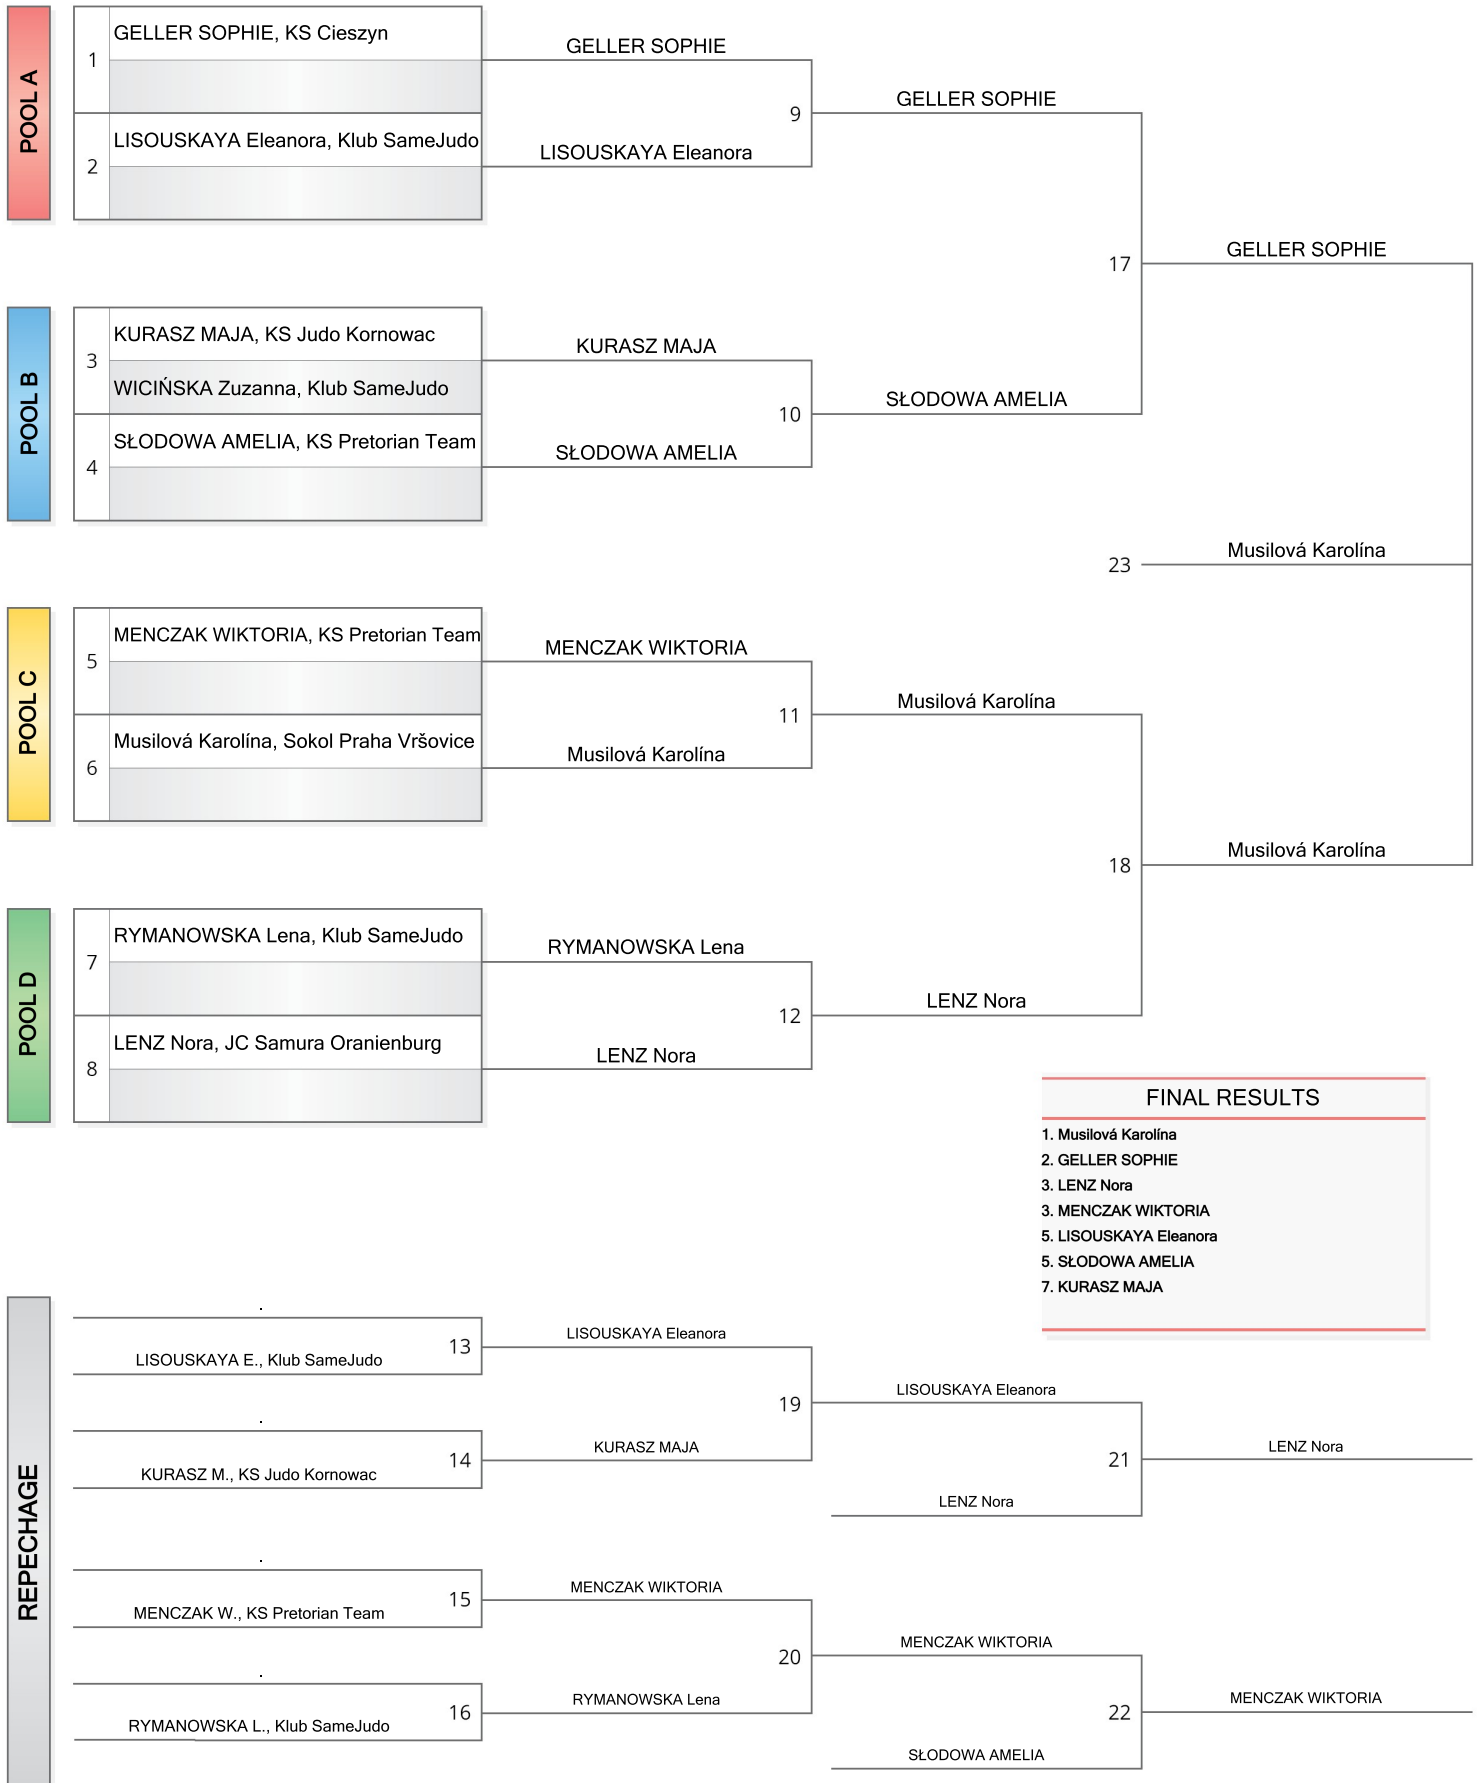

Num.	Competitor	Club	1	2	3	4	5	Wins	Points
1.	SACHAJKO Blanka	Klub SameJudo		10	10	0	0	2	20
2.	GROMADKA Alicja	Klub SameJudo	0		0	0	0	0	0
3.	LANGNER WERONIKA	KS Pretorian Team	0	10		0	0	1	10
4.	KRZYWIŃSKA MARTYNA	KS Pretorian Team	10	10	10		1	3	31
5.	CZOGAŁA ALEKSANDRA	KS Judo Kornowac	10	10	10	10		4	40

1	SACHAJKO Blanka	SACHAJKO Blanka	
	GROMADKA Alicja		02 s0 / 00 s0 [00:23]
2	LANGNER WERONIKA	KRZYWIŃSKA MARTYNA	
	KRZYWIŃSKA MARTYNA		00 s0 / 02 s0 [00:26]

RESULTS	
1.	CZOGAŁA ALEKSANDRA
2.	KRZYWIŃSKA MARTYNA
3.	SACHAJKO Blanka
4.	LANGNER WERONIKA

3	SACHAJKO Blanka	CZOGAŁA ALEKSANDRA	
	CZOGAŁA ALEKSANDRA		00 s0 / 10 s0 [00:49]
4	GROMADKA Alicja	LANGNER WERONIKA	
	LANGNER WERONIKA		00 s0 / 02 s0 [00:37]

5	KRZYWIŃSKA MARTYNA	CZOGAŁA ALEKSANDRA	
	CZOGAŁA ALEKSANDRA		01 s0 / 10 s0 [00:54]
6	SACHAJKO Blanka	SACHAJKO Blanka	
	LANGNER WERONIKA		10 s0 / 00 s0 [00:09]

7	GROMADKA Alicja	CZOGAŁA ALEKSANDRA	
	CZOGAŁA ALEKSANDRA		00 s0 / 10 s0 [01:05]
8	SACHAJKO Blanka	KRZYWIŃSKA MARTYNA	
	KRZYWIŃSKA MARTYNA		00 s0 / 02 s0 [00:31]

9	LANGNER WERONIKA	CZOGAŁA ALEKSANDRA	
	CZOGAŁA ALEKSANDRA		00 s0 / 11 s0 [00:36]
10	GROMADKA Alicja	KRZYWIŃSKA MARTYNA	
	KRZYWIŃSKA MARTYNA		00 s0 / 02 s0 [00:23]