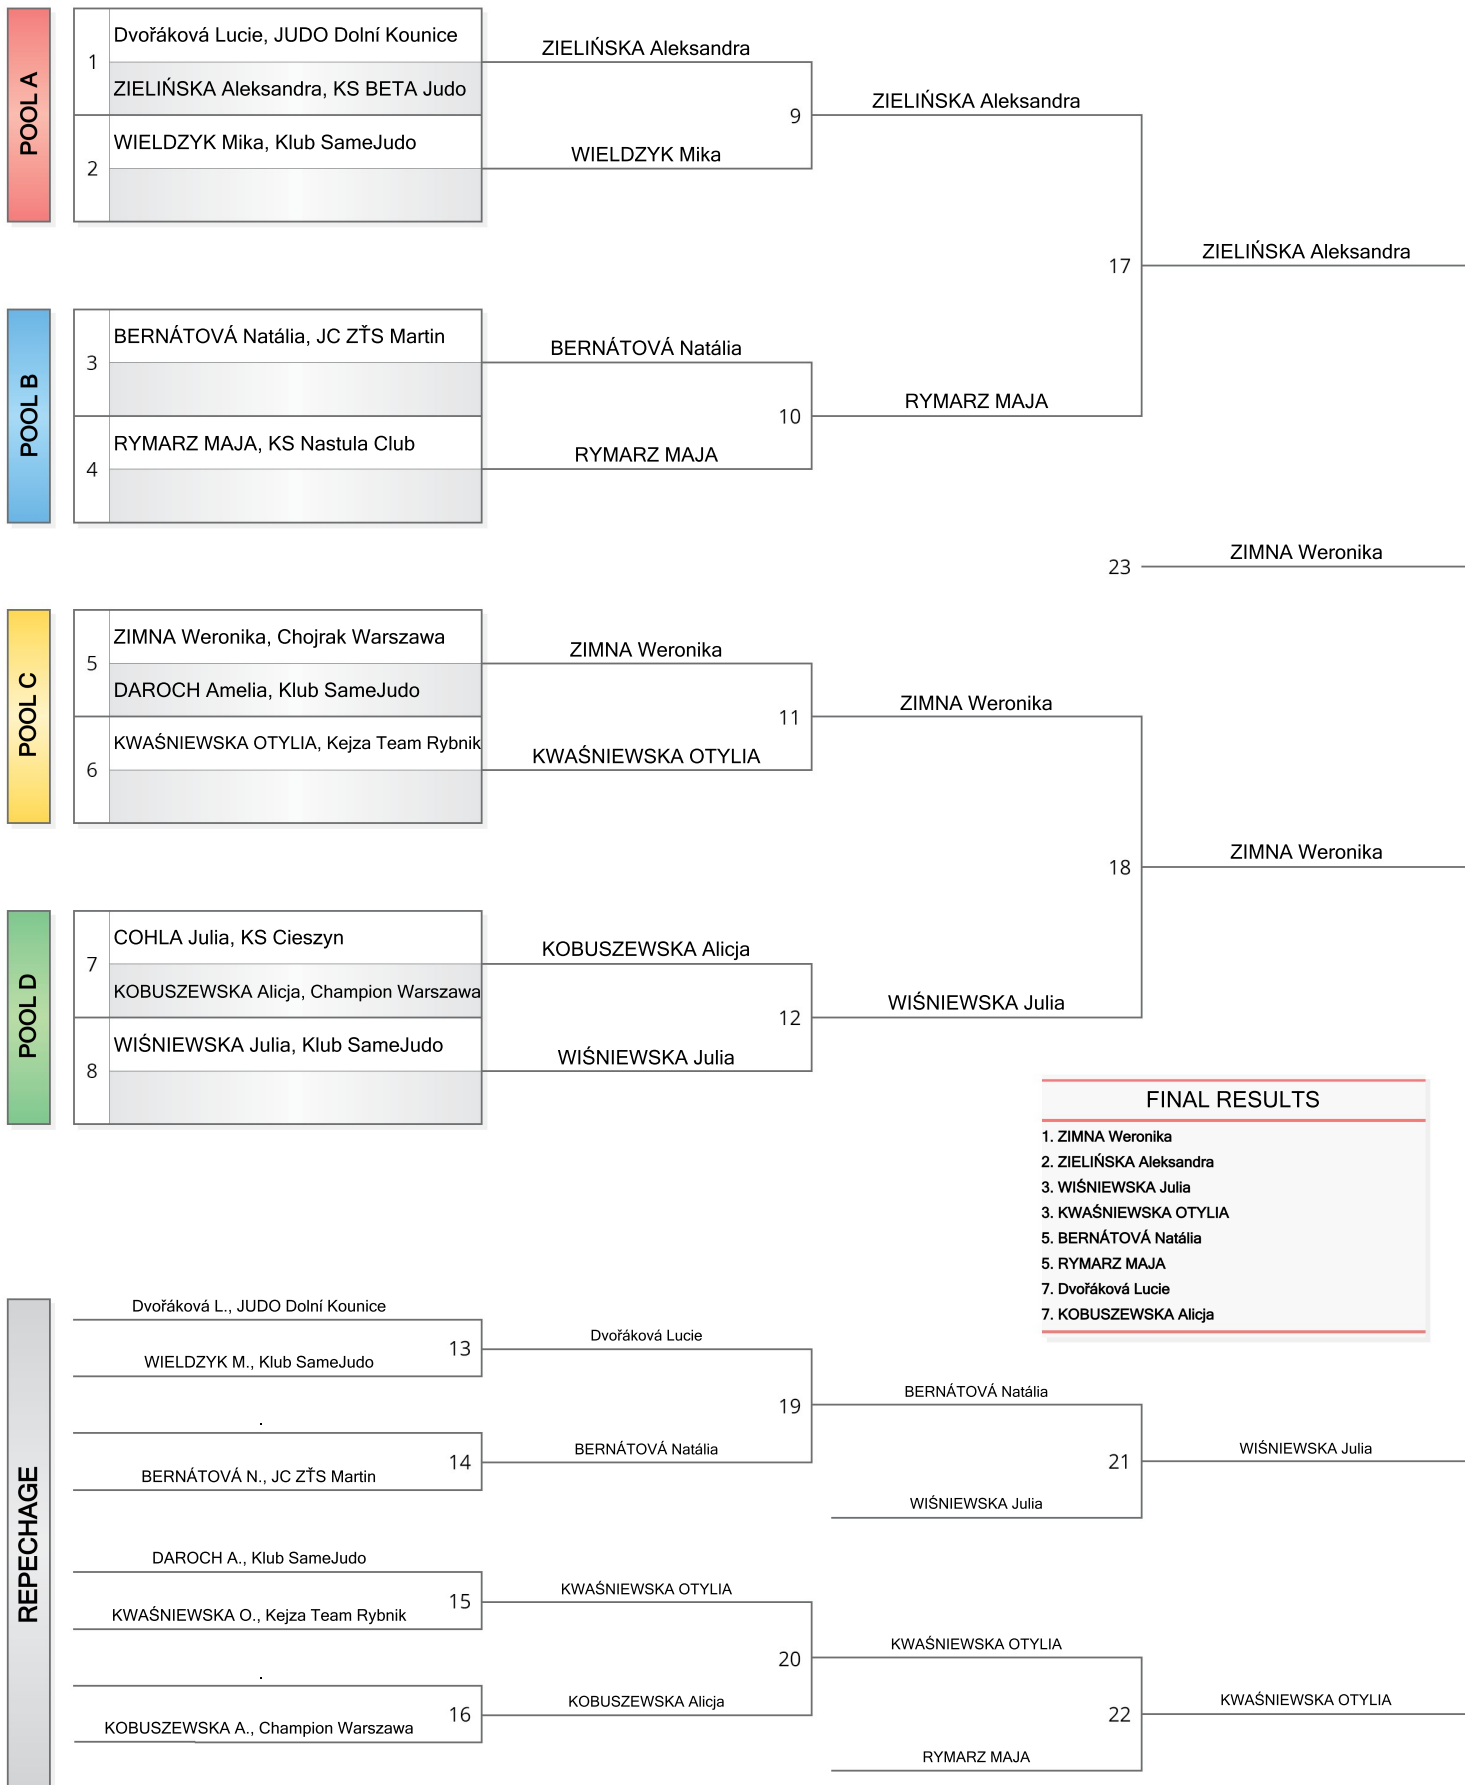

Num.	Competitor	Club	1	2	3	Wins	Points
1.	KOSIOREK Natalia	Klub SameJudo		1	10	2	11
2.	STOL HANNA	Kejza Team Rybnik	0		10	1	10
3.	NESTIORUK Natalia	KS Pretorian Team	0	0		0	0

1	KOSIOREK Natalia	KOSIOREK Natalia	
	STOL HANNA		01 s0 / 00 s0 [03:00]

3	KOSIOREK Natalia	KOSIOREK Natalia	
	NESTIORUK Natalia		02 s0 / 00 s0 [01:13]

5	STOL HANNA	STOL HANNA	
	NESTIORUK Natalia		10 s0 / 00 s0 [02:08]

Num.	Competitor	Club	4	5	6	Wins	Points
4.	WOŹNIAK Kamila	Gwardia B-Biała		10	10	2	20
5.	BEREDA Rozalia	Klub SameJudo	0		10	1	10
6.	Procházková Barbora	JK Zlín	0	0		0	0

2	WOŹNIAK Kamila	WOŹNIAK Kamila	
	BEREDA Rozalia		10 s0 / 00 s0 [00:19]

4	WOŹNIAK Kamila	WOŹNIAK Kamila	
	Procházková Barbora		10 s0 / 00 s0 [00:07]

6	BEREDA Rozalia	BEREDA Rozalia	
	Procházková Barbora		10 s0 / 00 s0 [04:45]

RESULTS

1. WOŹNIAK Kamila
2. KOSIOREK Natalia
3. BEREDA Rozalia
3. STOL HANNA

7	KOSIOREK Natalia	KOSIOREK Natalia	
	BEREDA Rozalia		02 s0 / 00 s0 [00:46]

8	WOŹNIAK Kamila	WOŹNIAK Kamila	
	STOL HANNA		01 s0 / 00 s0 [03:00]

9
WOŹNIAK Kamila
00 s0 / 10 s0 [00:04]