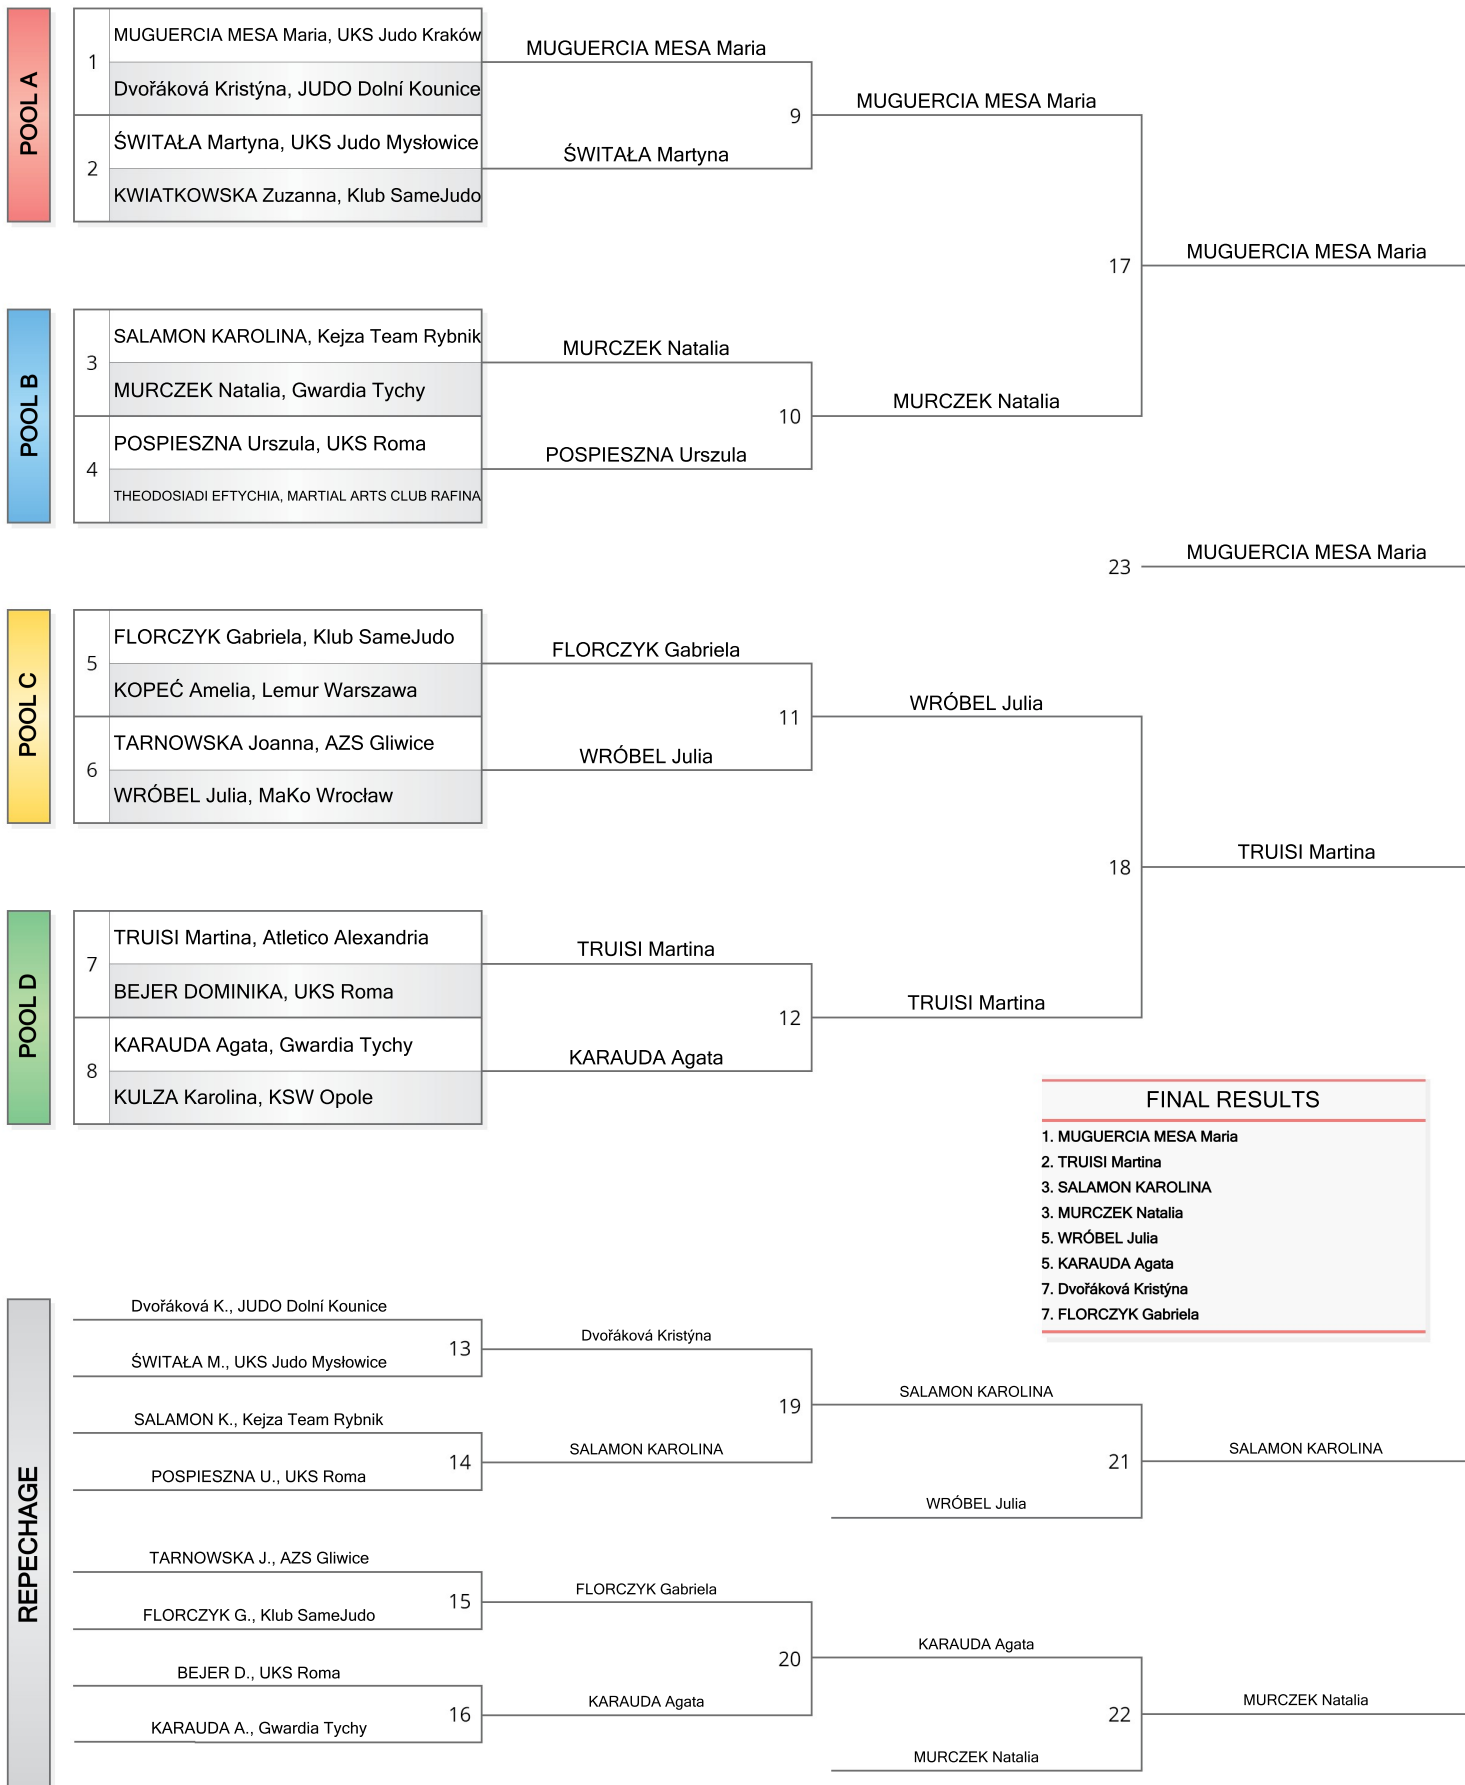

POOL A	1	NIWIŃSKA Helena, Lemur Warszawa	NIWIŃSKA Helena						
	2	MIERNICKA Gabriela, Klub SameJudo		17	NIWIŃSKA Helena				
	3	AST Maria, UKS 1 Nowa Sól	AST Maria						
	4	SAVANOVIČ Maria, Polish American Judo Academy	Daňková Karolína		25	NIWIŃSKA Helena			
POOL B	5	CHMIELEWSKA Julia, Chojrak Warszawa	OLBIŃSKA Zofia						
	6	OLBIŃSKA Zofia, AZS Gliwice		19	OLBIŃSKA Zofia				
	7	KWAŚNIK Beata, Klub SameJudo	KWAŚNIK Beata						
	8	Bitel Wiktoria, Akademia Łódź	Bitel Wiktoria		26	HANIČÁKOVÁ Eliška			
POOL C	9	HANIČÁKOVÁ Eliška, JK Zlín	HANIČÁKOVÁ Eliška		20	HANIČÁKOVÁ Eliška			
	10	MICEK Alicja Anna, UKS Judo Kraków	MICEK Alicja Anna						
	11	KAMIŃSKA Kinga, UKS Judo Mysłówice		21	MICEK Alicja Anna				
	12	WYSZKOWSKA Oliwia, Klub SameJudo	WYSZKOWSKA Oliwia						
POOL D	13	BATKO Kinga, UKS Judo Pawłowice	BATKO Kinga						
	14	BOSENKO Anastasiia, Sc Fakel Sumy	BOSENKO Anastasiia		22	BOSENKO Anastasiia			
	15	SKOWRONEK Emilia, KS Cieszyn	SKOWRONEK Emilia						
	16	SAŁAGACKA Maria, Lemur Warszawa		23	KRUPSKA DIANA				
REPECHAGE	17	KRUPSKA DIANA, JC LION	KRUPSKA DIANA						
	18	JÁNOSI Zsófia, Görbeország DSE	JÁNOSI Zsófia						
	19	WRZECIONOWSKA Daria, Klub SameJudo		24	LOSKA Zuzanna				
	20	LOSKA Zuzanna, Gwardia Tychy	LOSKA Zuzanna						
REPECHAGE	21	MIERNICKA G., Klub SameJudo	MIERNICKA Gabriela						
	22	AST M., UKS 1 Nowa Sól		29	Daňková Karolína				
	23	Bitel W., Akademia Łódź	Bitel Wiktoria						
	24	KAMIŃSKA K., UKS Judo Mysłówice		30	OLBIŃSKA Zofia				
	25	WYSZKOWSKA O., Klub SameJudo	WYSZKOWSKA Oliwia						
	26	JÁNOSI Z., Görbeország DSE	JÁNOSI Zsófia						
REPECHAGE	27	MIERNICKA Gabriela	Daňková Karolína						
	28	Daňková Karolína		33	Daňková Karolína				
	29	Bitel Wiktoria		30	OLBIŃSKA Zofia				
	30	OLBIŃSKA Zofia		34	OLBIŃSKA Zofia				
	31	WYSZKOWSKA Oliwia		31	BOSENKO Anastasiia				
	32	BOSENKO Anastasiia		35	BOSENKO Anastasiia				
REPECHAGE	33	JÁNOSI Zsófia	JÁNOSI Zsófia						
	34	KRUPSKA DIANA		36	JÁNOSI Zsófia				
	35	Daňková Karolína		39	Daňková Karolína				
	36	OLBIŃSKA Zofia		34	OLBIŃSKA Zofia				
	37	LOSKA Zuzanna		41	LOSKA Zuzanna				
	38	BOSENKO Anastasiia		40	BOSENKO Anastasiia				
REPECHAGE	39	JÁNOSI Zsófia	JÁNOSI Zsófia						
	40	NIWIŃSKA Helena		42	NIWIŃSKA Helena				
	41	Daňková Karolína		39	Daňková Karolína				
	42	OLBIŃSKA Zofia		34	OLBIŃSKA Zofia				
	43	LOSKA Zuzanna		28	LOSKA Zuzanna				
	44	BOSENKO Anastasiia		22	BOSENKO Anastasiia				
REPECHAGE	45	MICEK Alicja Anna	MICEK Alicja Anna						
	46	KAMIŃSKA Kinga, UKS Judo Mysłówice		21	MICEK Alicja Anna				
	47	WYSZKOWSKA Oliwia, Klub SameJudo	WYSZKOWSKA Oliwia						
	48	BATKO Kinga, UKS Judo Pawłowice	BATKO Kinga						
	49	BOSENKO Anastasiia, Sc Fakel Sumy	BOSENKO Anastasiia		22	BOSENKO Anastasiia			
	50	SKOWRONEK Emilia, KS Cieszyn	SKOWRONEK Emilia						
REPECHAGE	51	SAŁAGACKA Maria, Lemur Warszawa		23	KRUPSKA DIANA				
	52	KRUPSKA DIANA, JC LION	KRUPSKA DIANA						
	53	JÁNOSI Zsófia, Görbeország DSE	JÁNOSI Zsófia						
	54	WRZECIONOWSKA Daria, Klub SameJudo		24	LOSKA Zuzanna				
	55	LOSKA Zuzanna, Gwardia Tychy	LOSKA Zuzanna						
	56	MIERNICKA G., Klub SameJudo	MIERNICKA Gabriela						
REPECHAGE	57	AST M., UKS 1 Nowa Sól		29	Daňková Karolína				
	58	Bitel W., Akademia Łódź	Bitel Wiktoria						
	59	KAMIŃSKA K., UKS Judo Mysłówice		30	OLBIŃSKA Zofia				
	60	WYSZKOWSKA O., Klub SameJudo	WYSZKOWSKA Oliwia						
	61	JÁNOSI Z., Görbeország DSE	JÁNOSI Zsófia						
	62	MIERNICKA G., Klub SameJudo	MIERNICKA Gabriela						
REPECHAGE	63	AST M., UKS 1 Nowa Sól		29	Daňková Karolína				
	64	Bitel W., Akademia Łódź	Bitel Wiktoria						
	65	KAMIŃSKA K., UKS Judo Mysłówice		30	OLBIŃSKA Zofia				
	66	WYSZKOWSKA O., Klub SameJudo	WYSZKOWSKA Oliwia						
	67	JÁNOSI Z., Görbeország DSE	JÁNOSI Zsófia						
	68	MIERNICKA G., Klub SameJudo	MIERNICKA Gabriela						
REPECHAGE	69	AST M., UKS 1 Nowa Sól		29	Daňková Karolína				
	70	Bitel W., Akademia Łódź	Bitel Wiktoria						
	71	KAMIŃSKA K., UKS Judo Mysłówice		30	OLBIŃSKA Zofia				
	72	WYSZKOWSKA O., Klub SameJudo	WYSZKOWSKA Oliwia						
	73	JÁNOSI Z., Görbeország DSE	JÁNOSI Zsófia						
	74	MIERNICKA G., Klub SameJudo	MIERNICKA Gabriela						
REPECHAGE	75	AST M., UKS 1 Nowa Sól		29	Daňková Karolína				
	76	Bitel W., Akademia Łódź	Bitel Wiktoria