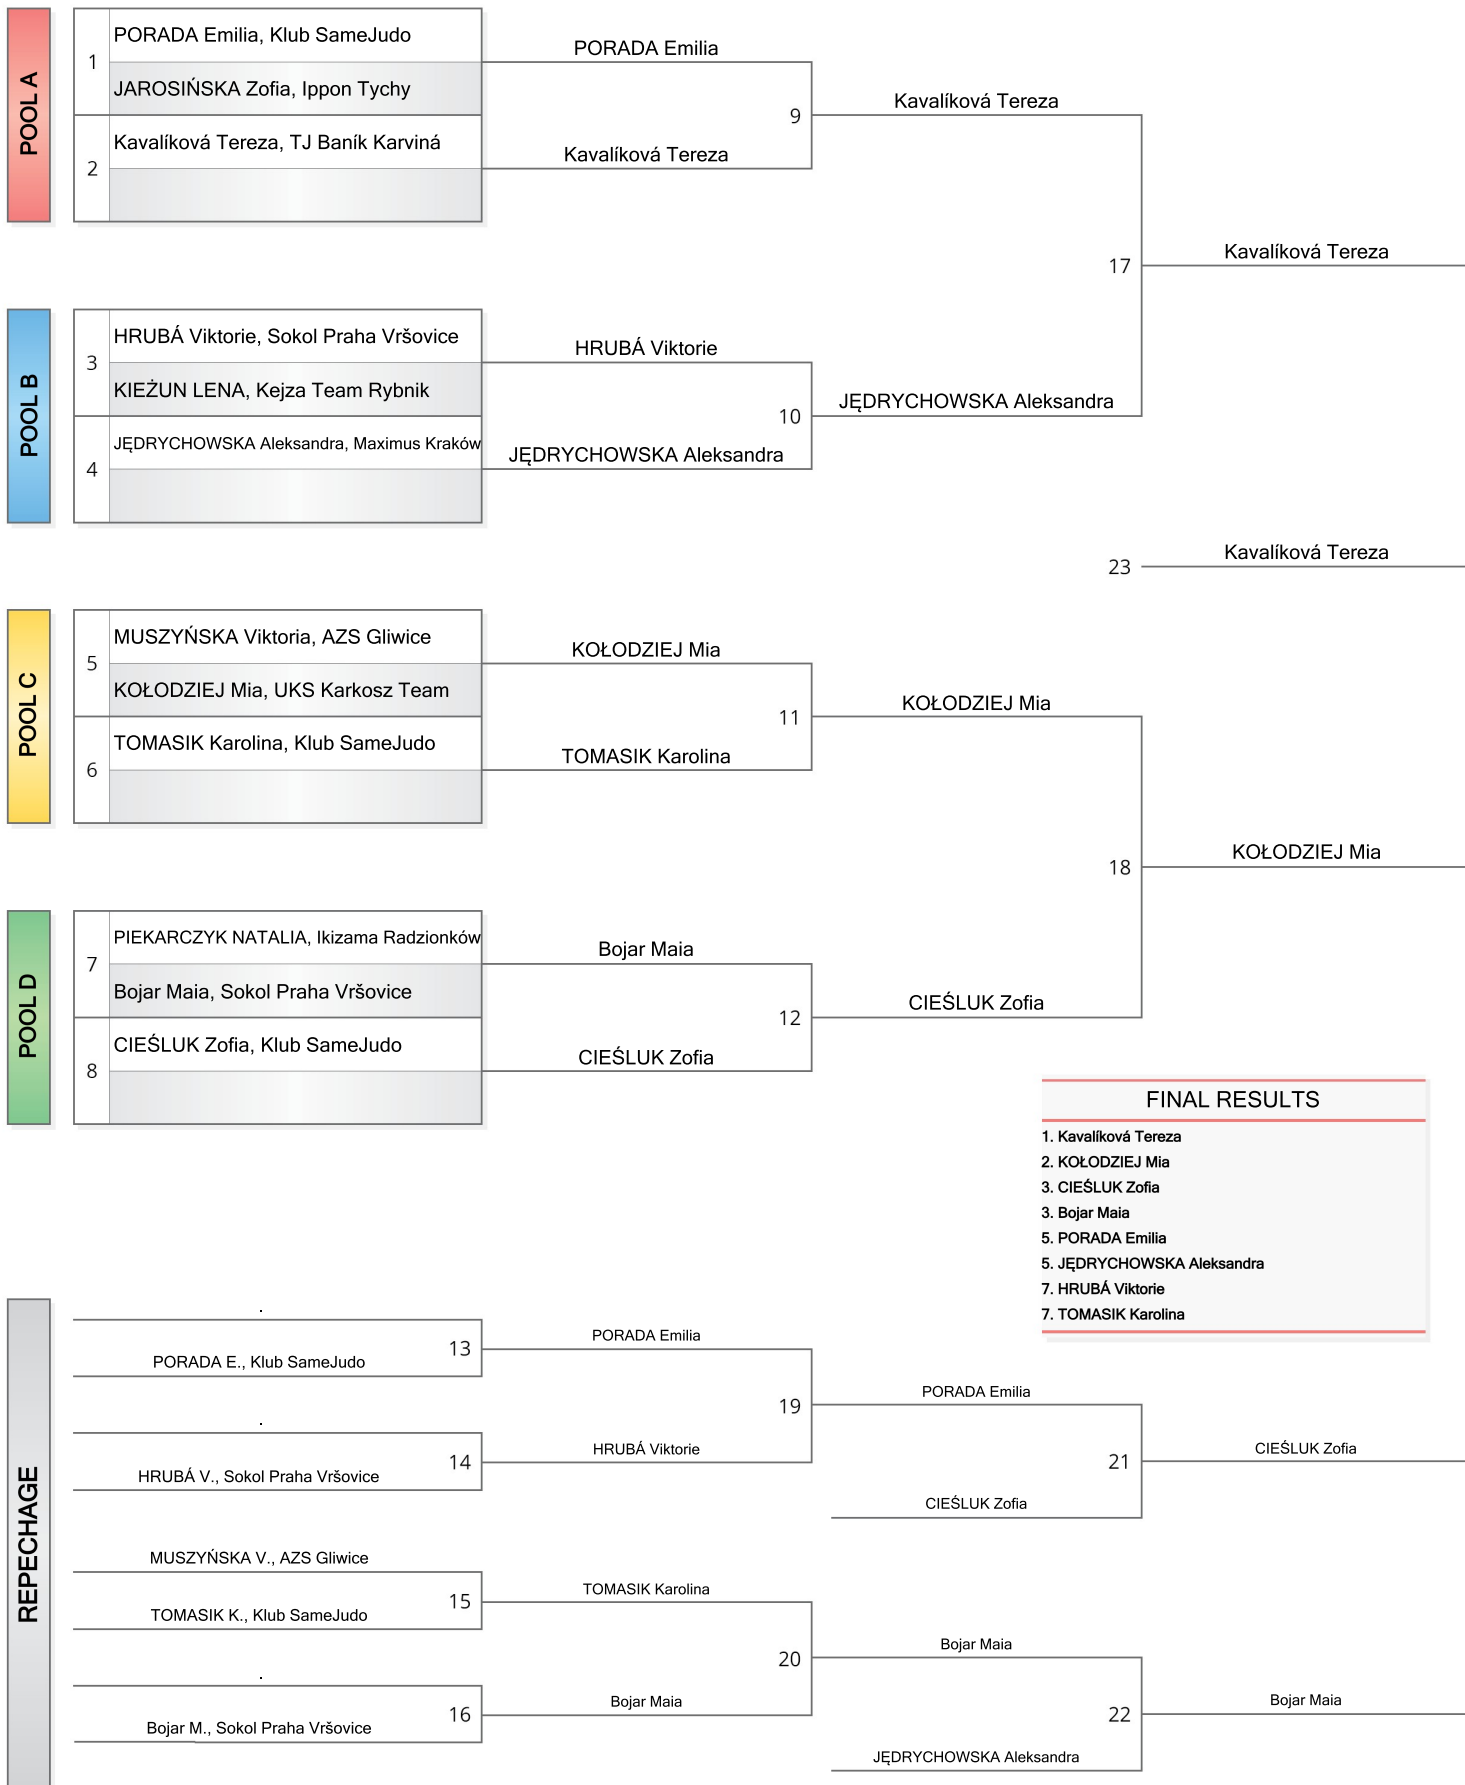

Num.	Competitor	Club	1	2	3	4	Wins	Points
1.	OLESZCZUK Amelia	Klub SameJudo		10	10	0	2	20
2.	MALAIA Veronika	Chojrak Warszawa	0		10	0	1	10
3.	TWAROWSKA Martyna	Klub SameJudo	0	0		0	0	0
4.	SYCZYŁO Olivia	KS Pretorian Team	10	10	10		3	30