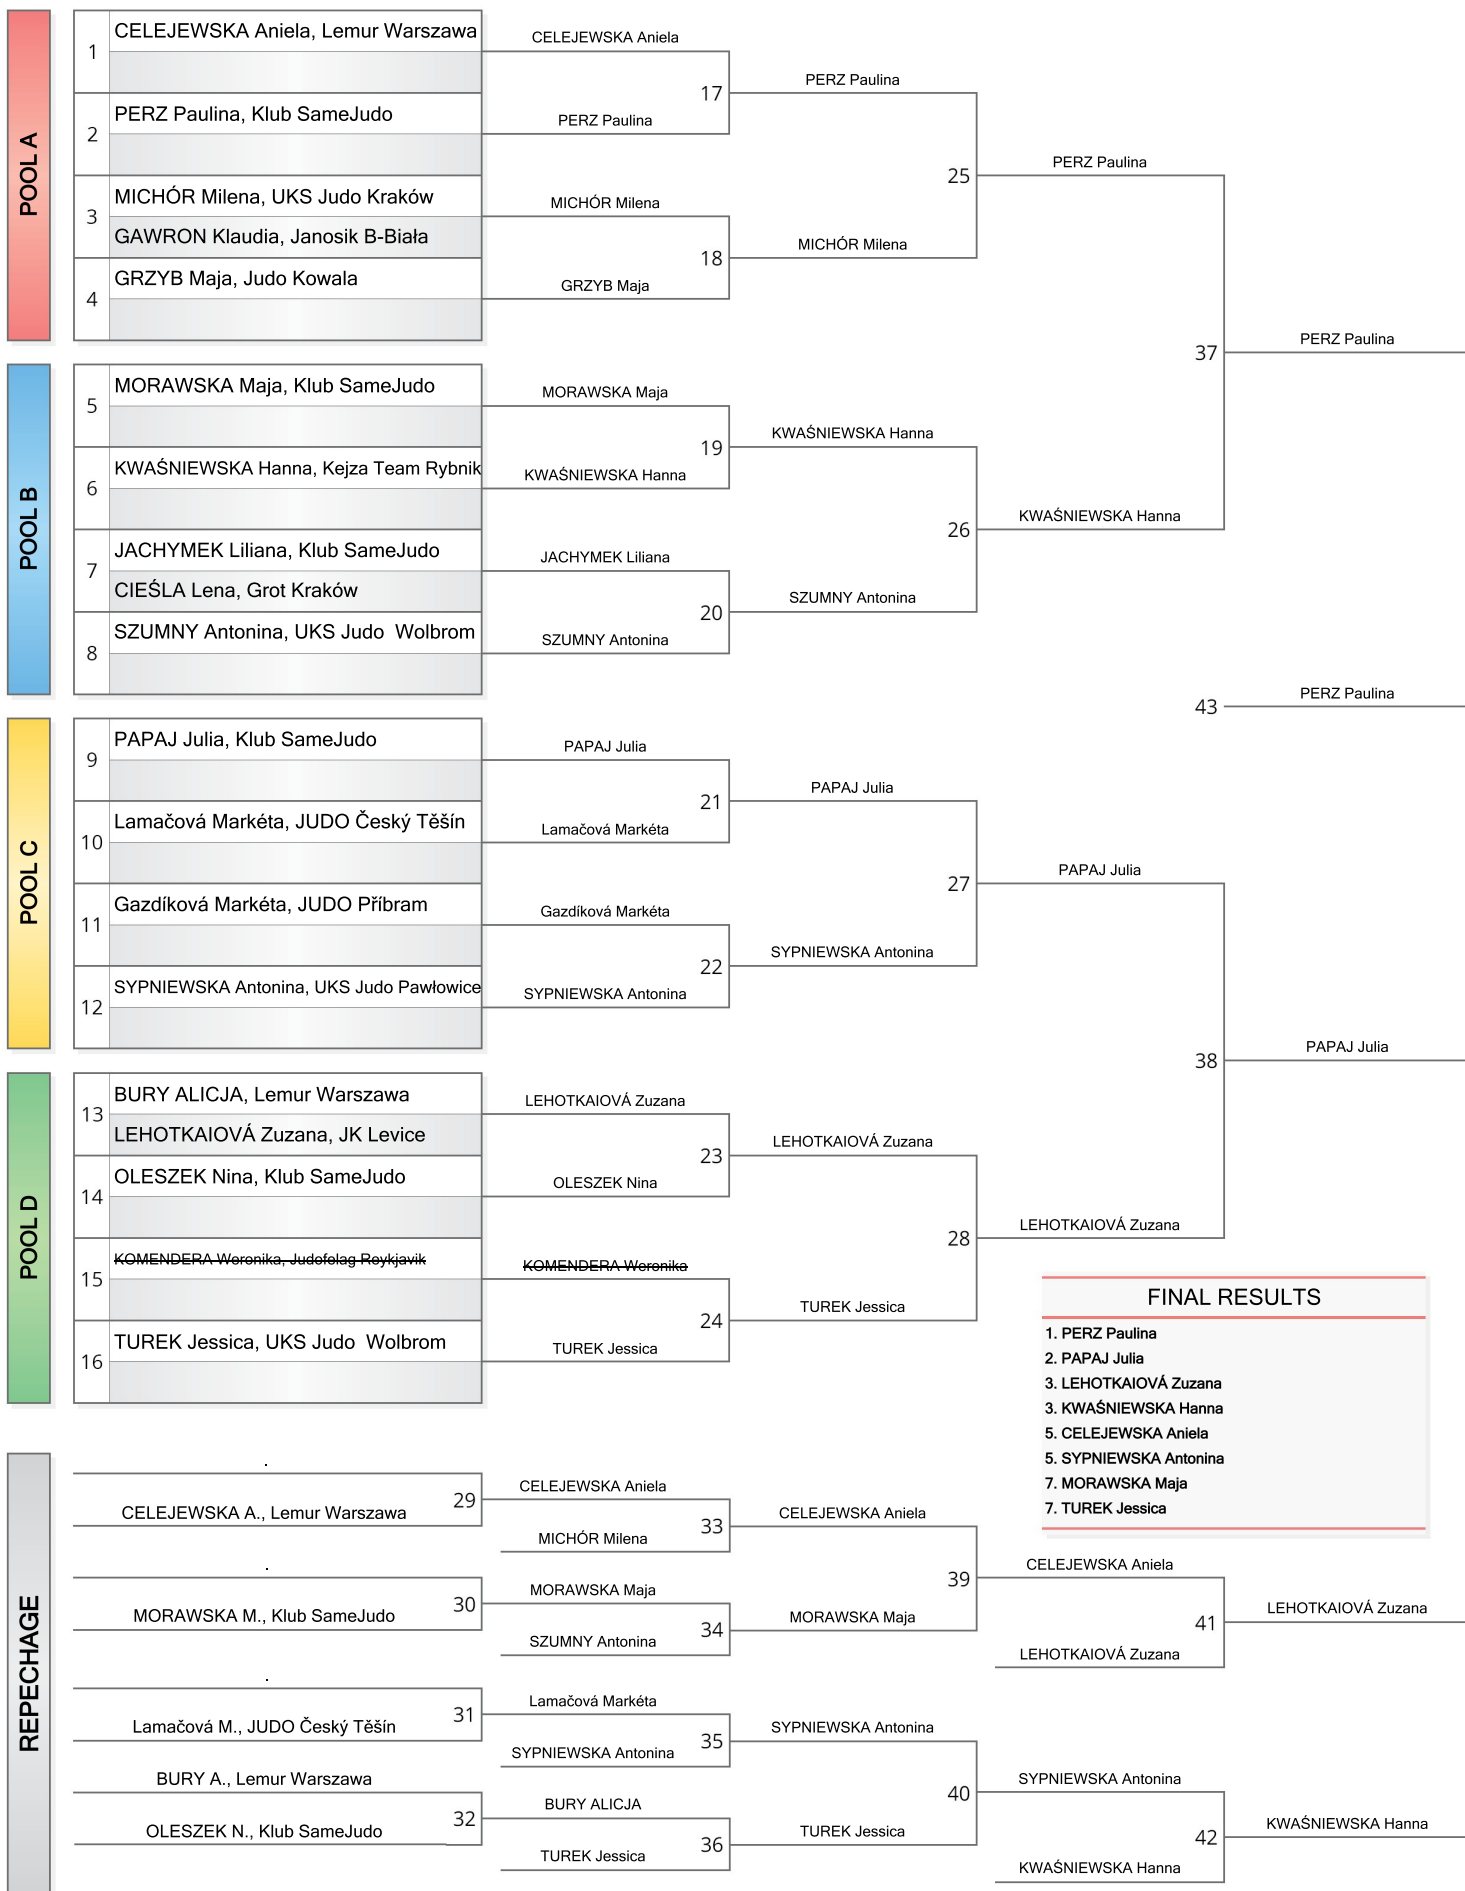

Num.	Competitor	Club	1	2	3	Wins	Points
1.	FOKSA Roksana	Żak Kielce		0	0	0	0
2.	WYCECH Wiktoria	Klub SameJudo	10		10	2	20
3.	HOKSOVÁ Viktória	JK Levice	10	0		1	10

1	FOKSA Roksana	WYCECH Wiktoria
	WYCECH Wiktoria	00 s0 / 02 s0 [00:18]

3	FOKSA Roksana	HOKSOVÁ Viktória
	HOKSOVÁ Viktória	00 s0 / 11 s0 [00:51]

5	WYCECH Wiktoria	WYCECH Wiktoria
	HOKSOVÁ Viktória	02 s0 / 00 s0 [00:29]

Num.	Competitor	Club	4	5	6	Wins	Points
4.	VITALE MICHELLE	Żak Kielce		10	0	1	10
5.	Farkašová Taťána	SK YAWARA Bohemia	0		0	0	0
6.	CHOWANIEC Daria	Kejza Team Rybnik	10	10		2	20

2	VITALE MICHELLE	VITALE MICHELLE
	Farkašová Taťána	10 s0 / 00 s0 [00:32]

4	VITALE MICHELLE	CHOWANIEC Daria
	CHOWANIEC Daria	00 s0 / 11 s0 [01:47]

6	Farkašová Taťána	CHOWANIEC Daria
	CHOWANIEC Daria	00 s0 / 10 s0 [01:11]

RESULTS
1. CHOWANIEC Daria
2. WYCECH Wiktoria
3. VITALE MICHELLE
3. HOKSOVÁ Viktória

7	WYCECH Wiktoria	WYCECH Wiktoria
	VITALE MICHELLE	10 s0 / 01 s0 [01:20]

8	CHOWANIEC Daria	CHOWANIEC Daria
	HOKSOVÁ Viktória	02 s0 / 00 s0 [02:36]

9	CHOWANIEC Daria
	00 s2 / 10 s0 [02:05]