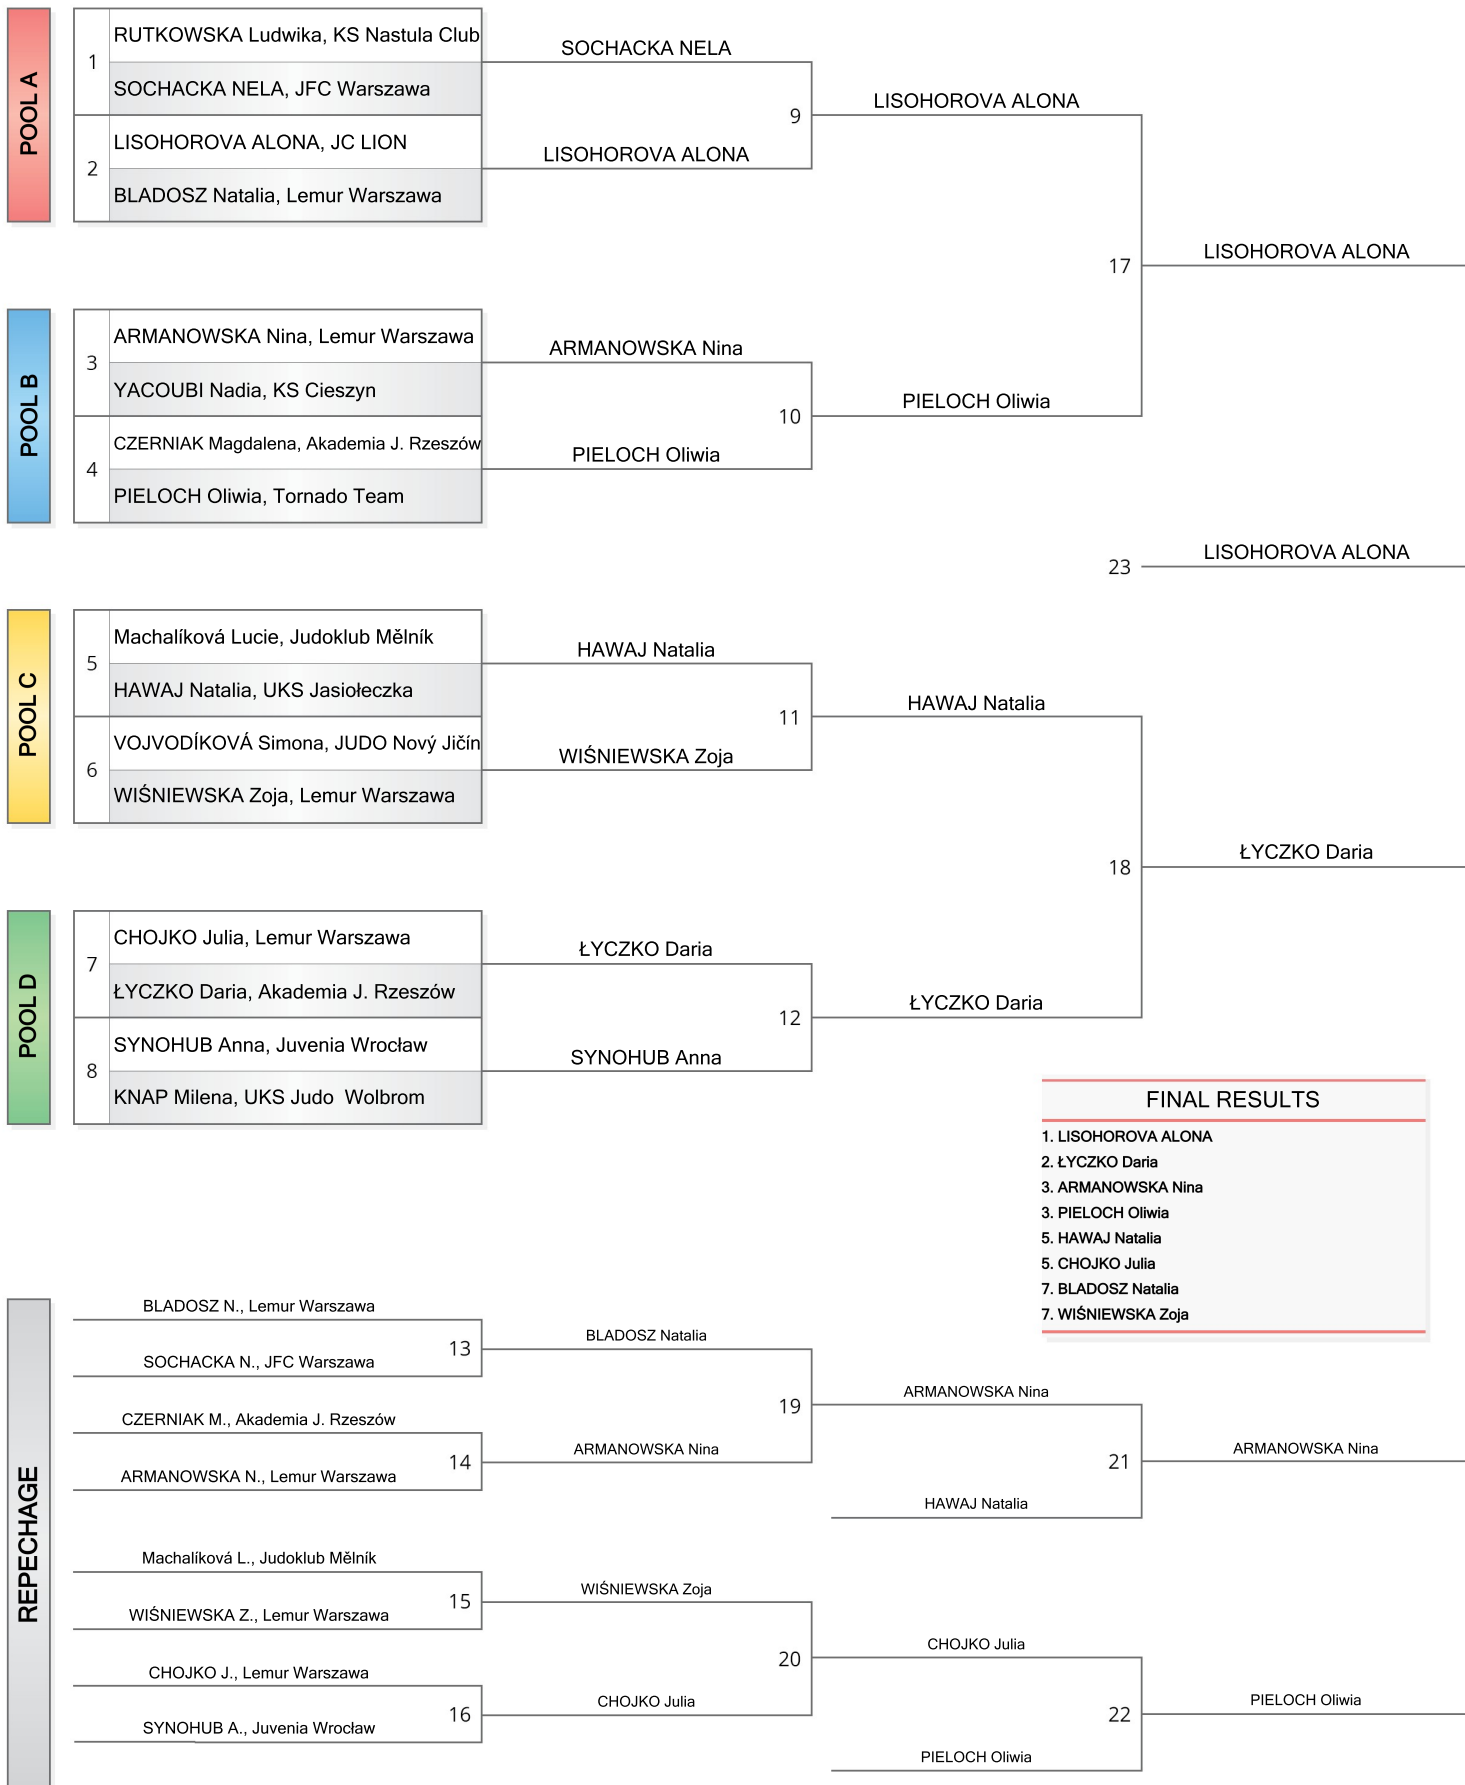

Num.	Competitor	Club	1	2	3	Wins	Points
1.	SZCZEPAŃSKA Julia	Akademia J. Rzeszów		10	10	2	20
2.	TABACCHETTI FLORA	Atletico Alexandria	0		10	1	10
3.	GUT Lena	KS Nastula Club	0	0		0	0

1	SZCZEPAŃSKA Julia	SZCZEPAŃSKA Julia
	TABACCHETTI FLORA	10 s0 / 00 s1 [04:41]

3	SZCZEPAŃSKA Julia	SZCZEPAŃSKA Julia
	GUT Lena	11 s0 / 00 s0 [02:34]

5	TABACCHETTI FLORA	TABACCHETTI FLORA
	GUT Lena	02 s0 / 00 s0 [03:07]

Num.	Competitor	Club	4	5	6	Wins	Points
4.	MOROZENKO Kira	UKS Judo Kraków		10	0	1	10
5.	WYSZKOWSKA Maria	UKS Yuukan	0		0	0	0
6.	BIESIADECKA Liwia	UKS Judo Myslowice	10	10		2	20

2	MOROZENKO Kira	MOROZENKO Kira
	WYSZKOWSKA Maria	10 s0 / 00 s0 [01:31]

4	MOROZENKO Kira	BIESIADECKA Liwia
	BIESIADECKA Liwia	00 s0 / 10 s0 [02:50]

6	WYSZKOWSKA Maria	BIESIADECKA Liwia
	BIESIADECKA Liwia	00 s0 / 10 s0 [02:08]

RESULTS
1. SZCZEPAŃSKA Julia
2. TABACCHETTI FLORA
3. MOROZENKO Kira
3. BIESIADECKA Liwia

7	SZCZEPAŃSKA Julia	SZCZEPAŃSKA Julia
	MOROZENKO Kira	02 s0 / 00 s1 [03:11]

8	BIESIADECKA Liwia	TABACCHETTI FLORA
	TABACCHETTI FLORA	00 s0 / 10 s0 [00:10]

9	SZCZEPAŃSKA Julia	SZCZEPAŃSKA Julia
		10 s1 / 00 s0 [02:49]