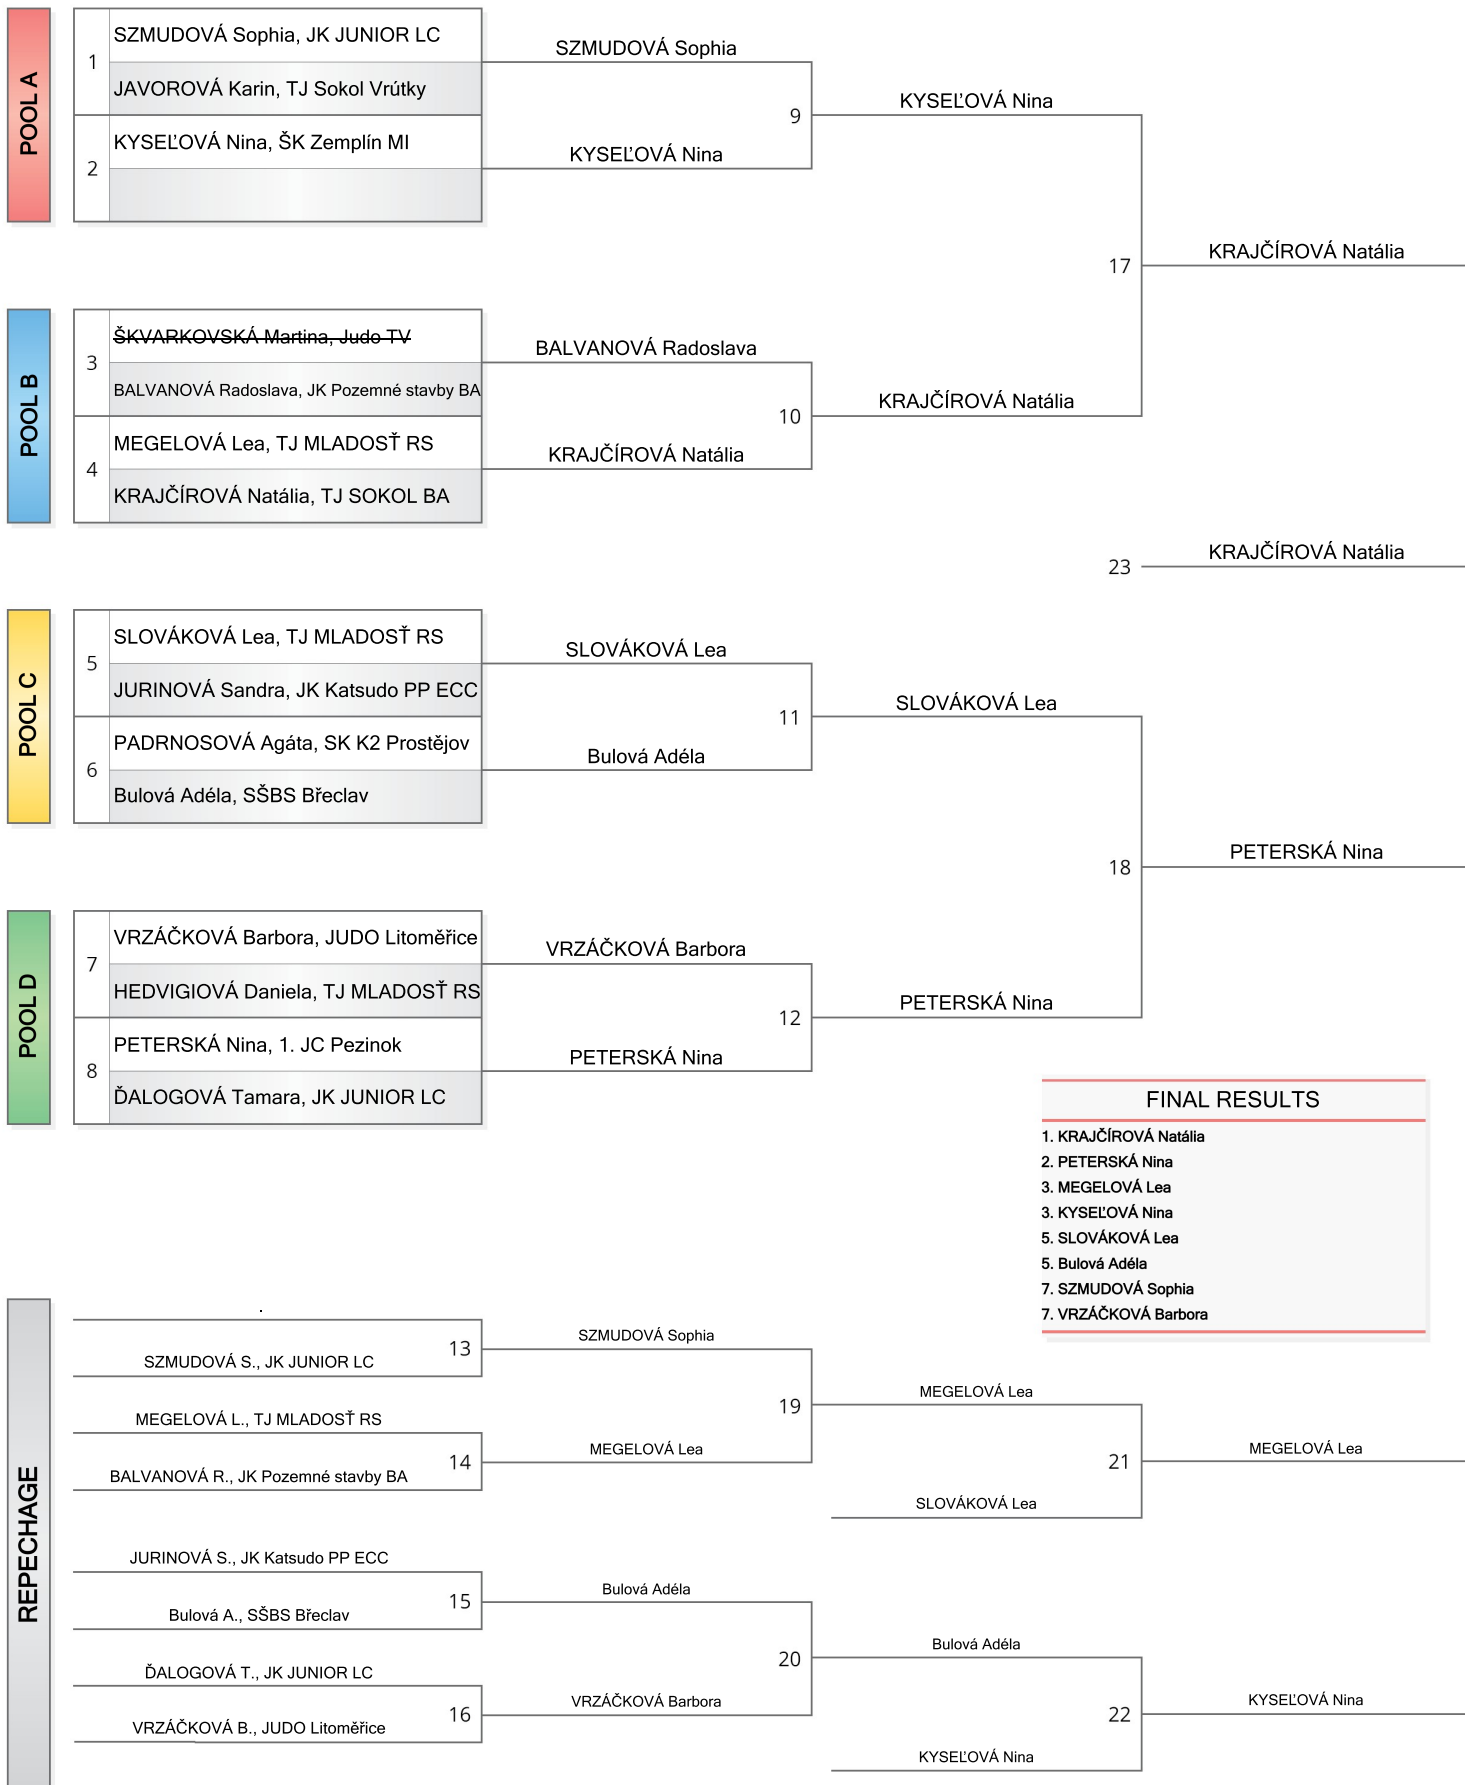

FINAL RESULTS	
1.	Homolková Emma
2.	GIRICZ Minna
3.	Dutková Kateřina
3.	WINTER Liselotte
5.	BÁBIKOVÁ Natália
5.	STRÁNSKA Alžbeta

Num.	Competitor	Club	1	2	3	4	5	Wins	Points
1.	RAFFAY Zsófia	BHSE		7	10	10	10	4	37
2.	LENGYEL Kinga	BHSE	0		10	10	10	3	30
3.	BABICOVÁ Melánia	SLÁVIA STU BA	0	0		10	0	1	10
4.	GIŇOVSKA MARTA	JC Bardejov	0	0	0		0	0	0
5.	ČIZMAZIJA Taša	LENDAVA	0	0	7	10		2	17

1	RAFFAY Zsófia	RAFFAY Zsófia
	LENGYEL Kinga	010 s1 / 000 s1 [03:00]
2	BABICOVÁ Melánia	BABICOVÁ Melánia
	GIŇOVSKA MARTA	111 s0 / 000 s0 [01:08]

RESULTS	
1.	RAFFAY Zsófia
2.	LENGYEL Kinga
3.	ČIZMAZIJA Taša
4.	BABICOVÁ Melánia