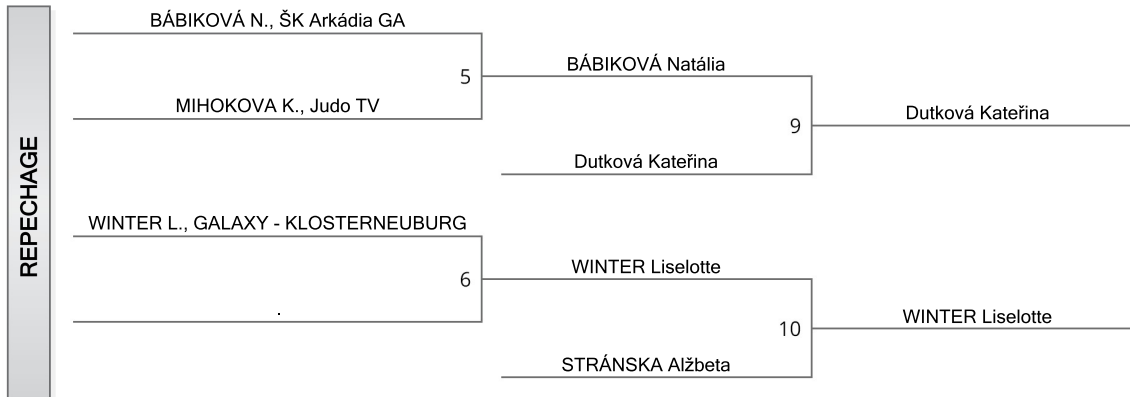

FINAL RESULTS	
1.	Homolková Emma
2.	GIRICZ Minna
3.	Dutková Kateřina
3.	WINTER Liselotte
5.	BÁBIKOVÁ Natália
5.	STRÁNSKA Alžbeta

Num.	Competitor	Club	1	2	3	4	5	Wins	Points
1.	RAFFAY Zsófia	BHSE		7	10	10	10	4	37
2.	LENGYEL Kinga	BHSE	0		10	10	10	3	30
3.	BABICOVÁ Melánia	SLÁVIA STU BA	0	0		10	0	1	10
4.	GIŇOVSKA MARTA	JC Bardejov	0	0	0		0	0	0
5.	ČIZMAZIJA Taša	LENDAVA	0	0	7	10		2	17