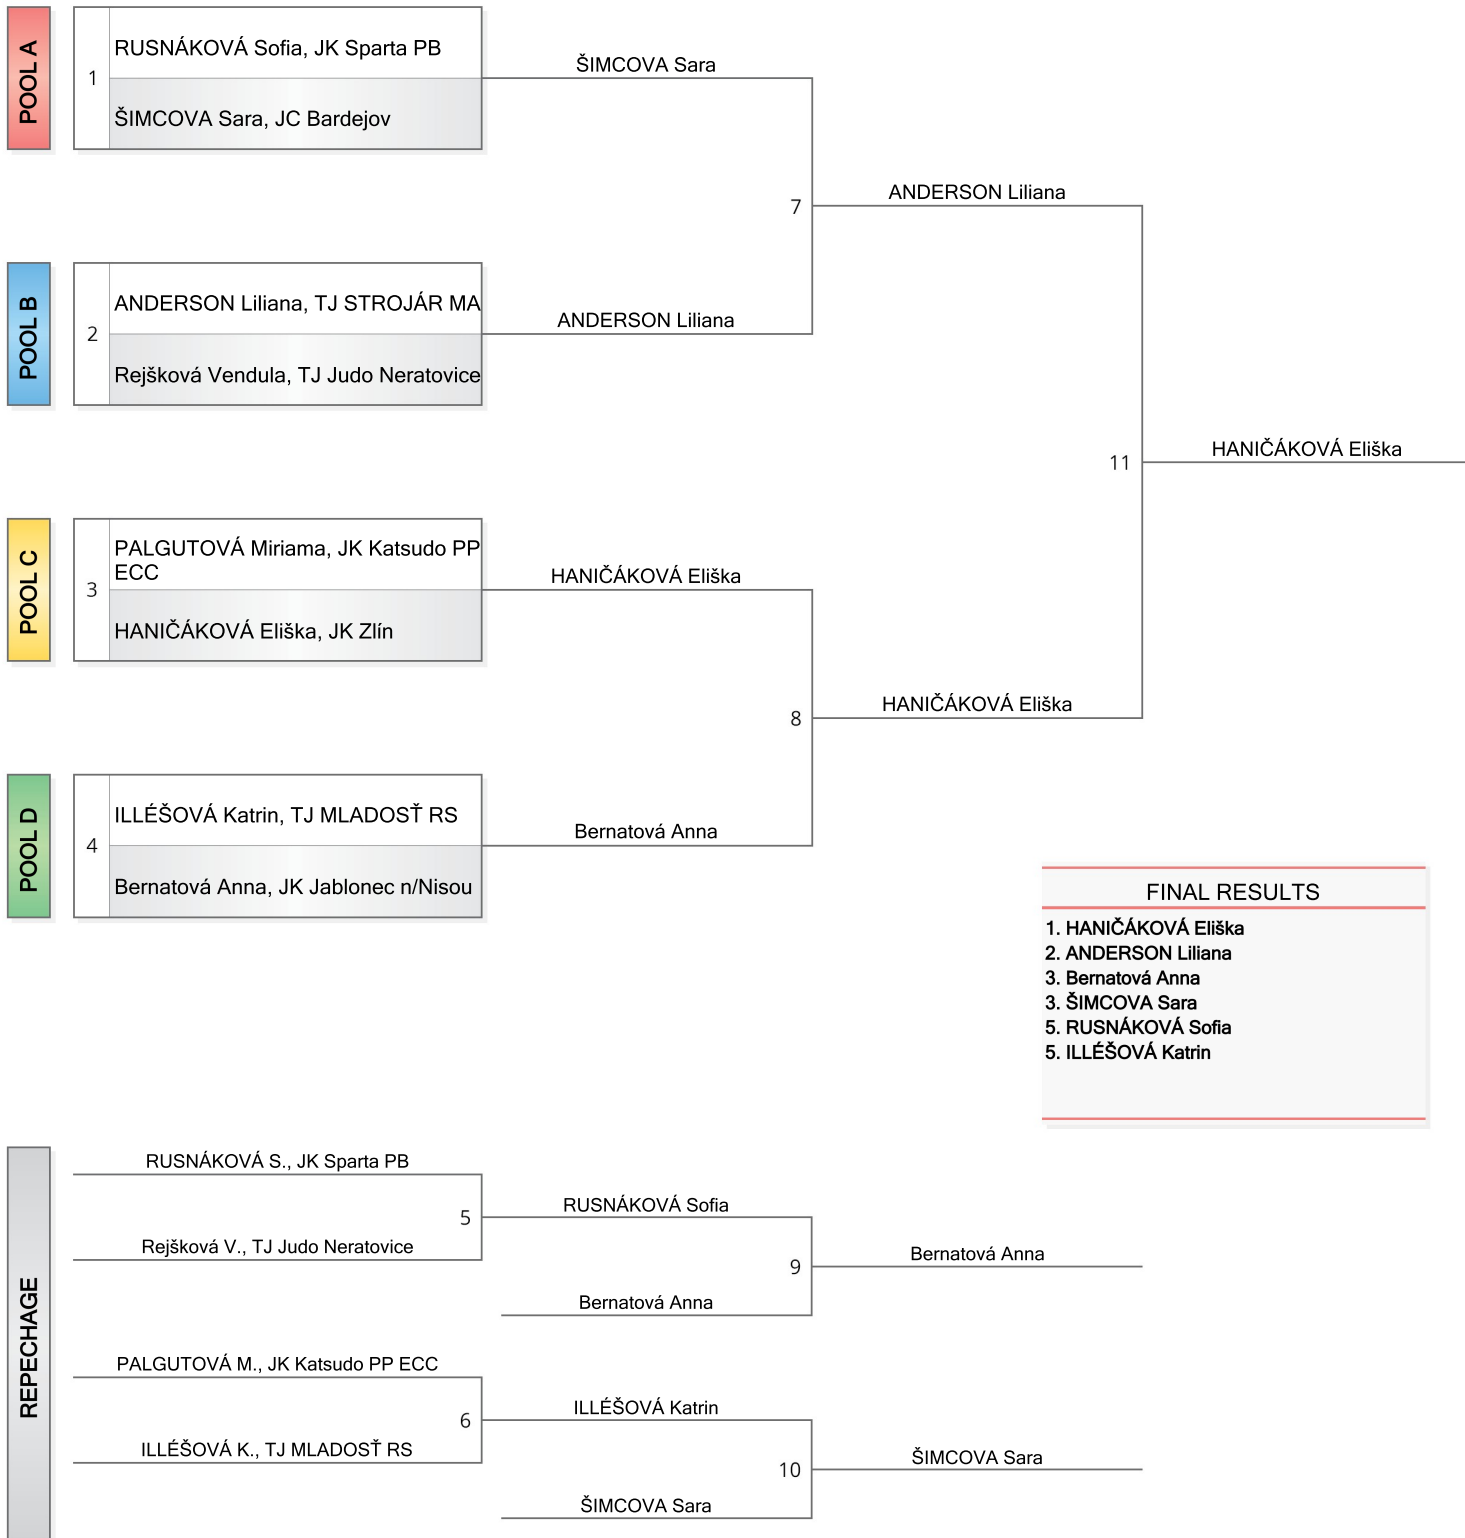

Num.	Competitor	Club	1	2	3	Wins	Points
1.	ŠKRABAN GAJA	LENDAVA		10	10	2	20
2.	BESIC Inaja	GALAXY - KLOSTERNEUBURG	0		0	0	0
3.	Štvrtecká Anabel	TJ Sokol Tvrdonice	0	10		1	10

1	ŠKRABAN GAJA
	BESIC Inaja

ŠKRABAN GAJA

020 s0 / 000 s0 [00:23]

RESULTS

1. ŠKRABAN GAJA
2. Štvrtecká Anabel

2	ŠKRABAN GAJA
	Štvrtecká Anabel

ŠKRABAN GAJA

101 s0 / 000 s0 [00:33]

3	BESIC Inaja
	Štvrtecká Anabel

Štvrtecká Anabel

000 s0 / 100 s0 [00:24]