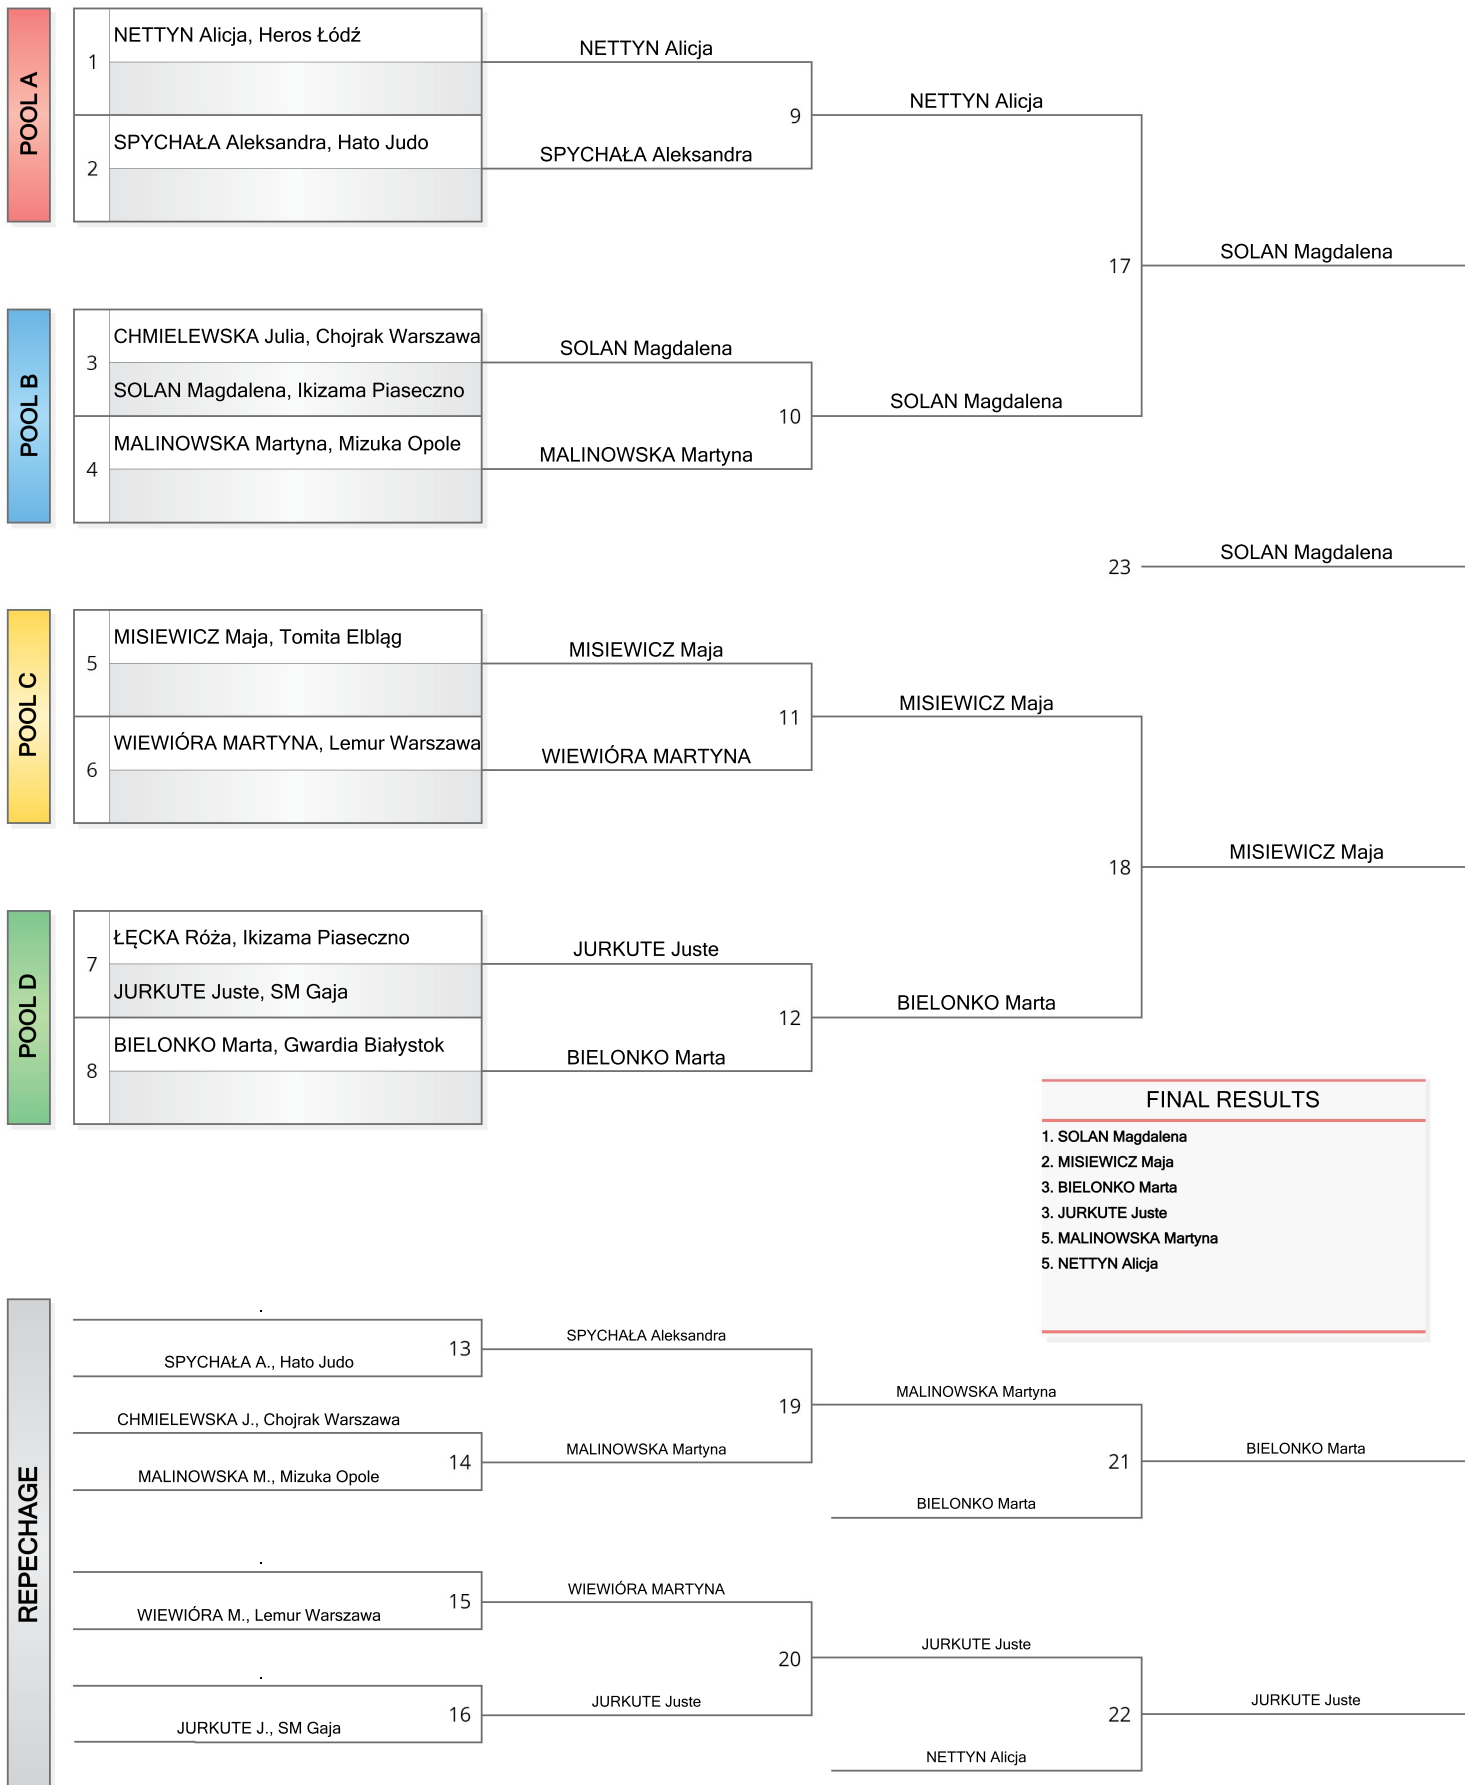

Num.	Competitor	Club	1	2	Wins	Points
1.	ŻBIKOWSKA Julia	ASzWoj Warszawa		0	0	0
2.	DZIERŻEK Amelka	Narew Łapy	111		2	111

1	ŻBIKOWSKA Julia
	DZIERŻEK Amelka

DZIERŻEK Amelka
002 s0 / 021 s0 [02:51]

RESULTS
1. DZIERŻEK Amelka

2	ŻBIKOWSKA Julia
	DZIERŻEK Amelka

DZIERŻEK Amelka
000 s0 / 011 s0 [03:00]

3	ŻBIKOWSKA Julia
	DZIERŻEK Amelka

Num.	Competitor	Club	1	2	Wins	Points
1.	MALAIA Veronika	Chojrak Warszawa		200	2	200
2.	MYŚLIWIEC Maja	Narew Łapy	0		0	0

1	MALAIA Veronika
	MYŚLIWIEC Maja

MALAIA Veronika
110 s0 / 000 s0 [00:50]

RESULTS
1. MALAIA Veronika

2	MALAIA Veronika
	MYŚLIWIEC Maja

MALAIA Veronika
100 s0 / 000 s0 [00:00]

3	MALAIA Veronika
	MYŚLIWIEC Maja