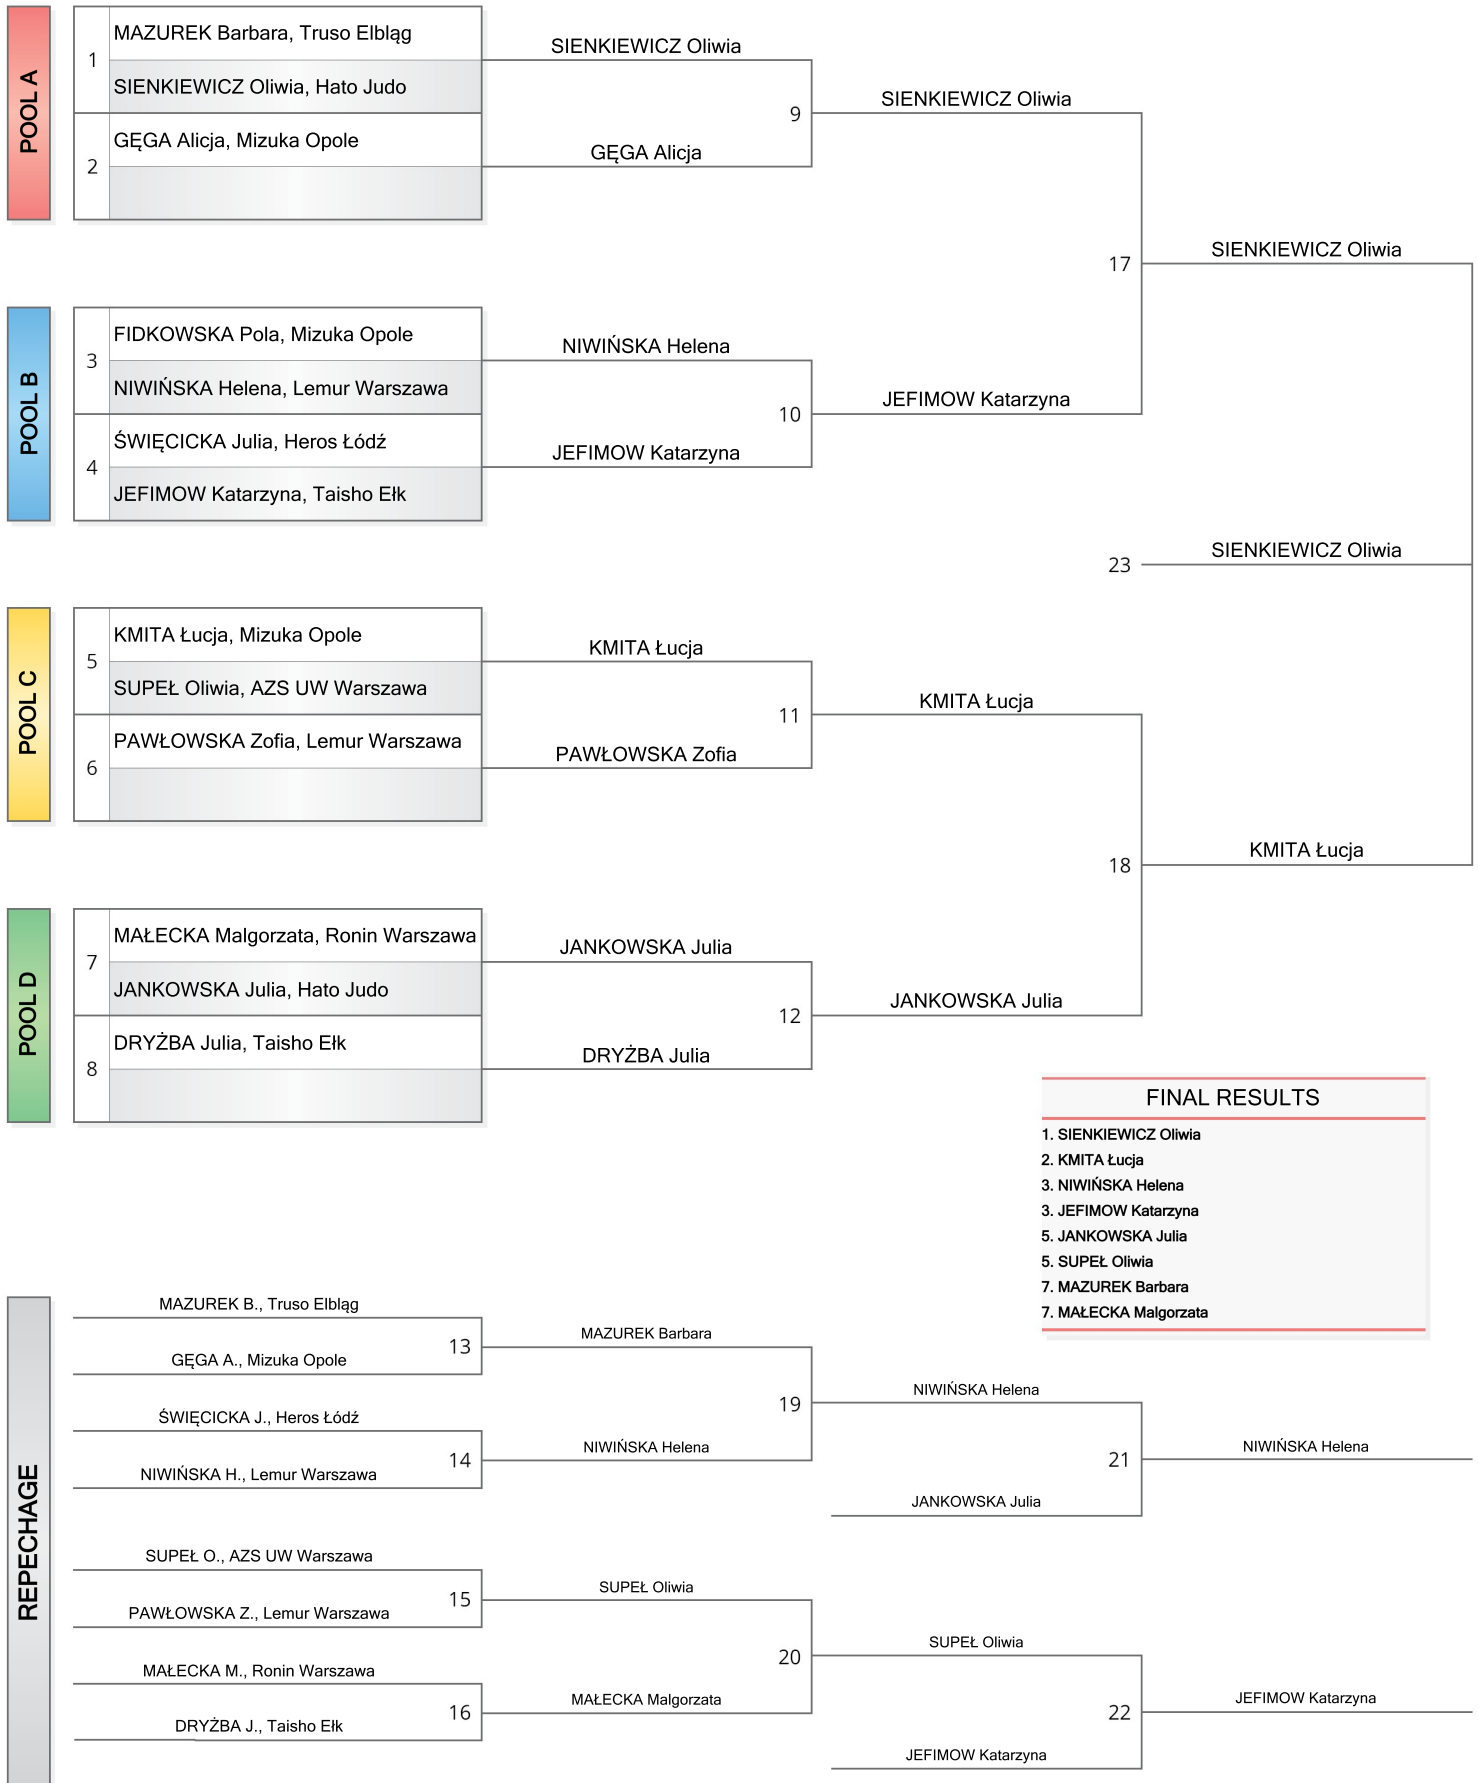

Num.	Competitor	Club	1	2	Wins	Points
1.	ŻBIKOWSKA Julia	ASzWoj Warszawa		0	0	0
2.	DZIERŻEK Amelka	Narew Łapy	111		2	111

1	ŻBIKOWSKA Julia
	DZIERŻEK Amelka

DZIERŻEK Amelka
002 s0 / 021 s0 [02:51]

RESULTS
1. DZIERŻEK Amelka

2	ŻBIKOWSKA Julia
	DZIERŻEK Amelka

DZIERŻEK Amelka
000 s0 / 011 s0 [03:00]

3	ŻBIKOWSKA Julia
	DZIERŻEK Amelka

Num.	Competitor	Club	1	2	Wins	Points
1.	MALAIA Veronika	Chojrak Warszawa		200	2	200
2.	MYŚLIWIEC Maja	Narew Łapy	0		0	0

1	MALAIA Veronika
	MYŚLIWIEC Maja

MALAIA Veronika
110 s0 / 000 s0 [00:50]

RESULTS
1. MALAIA Veronika

2	MALAIA Veronika
	MYŚLIWIEC Maja

MALAIA Veronika
100 s0 / 000 s0 [00:00]

3	MALAIA Veronika
	MYŚLIWIEC Maja