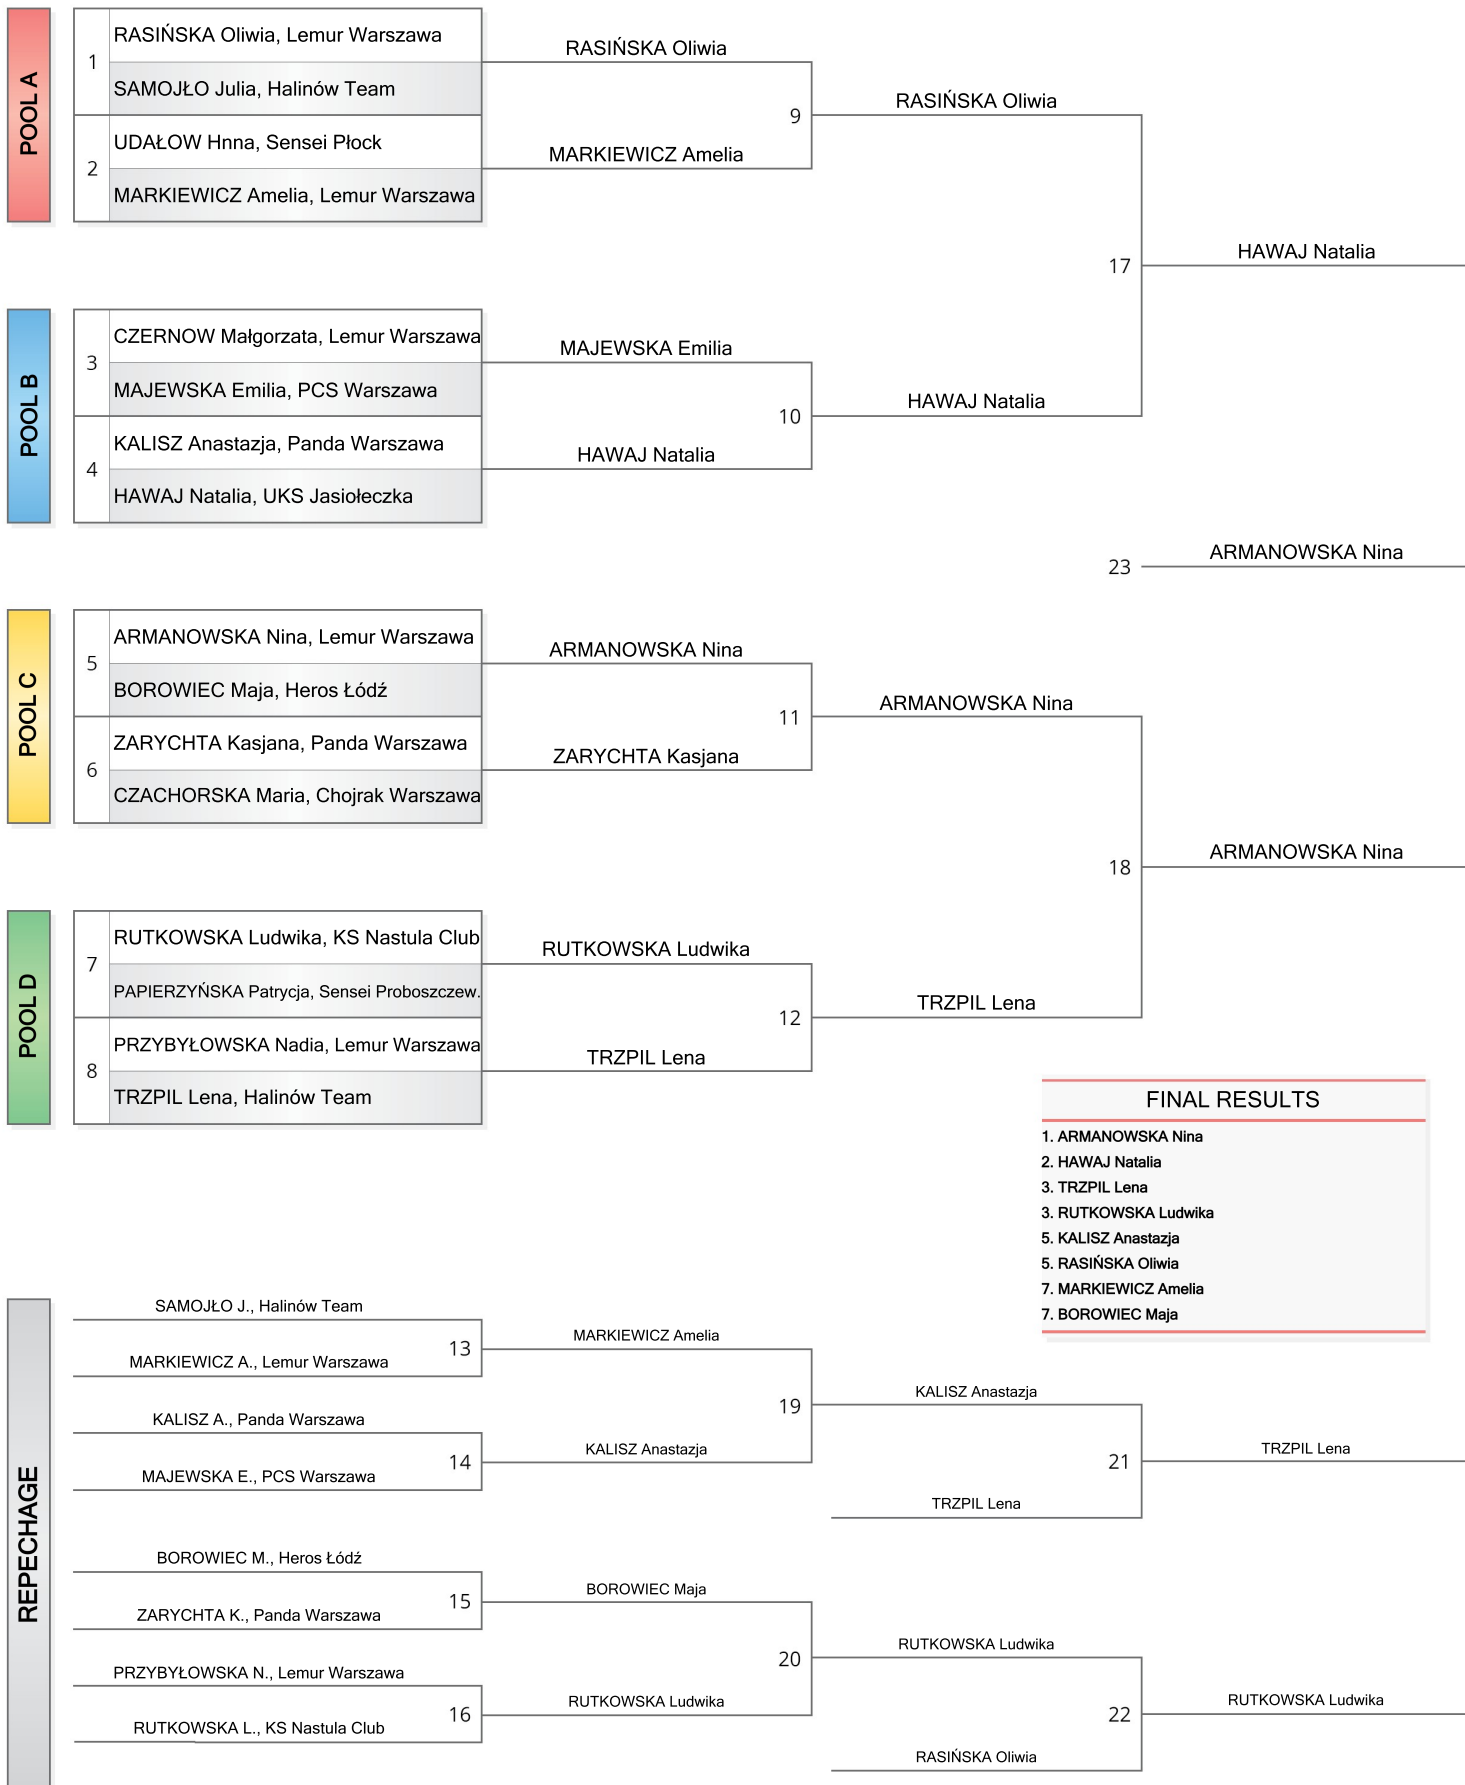

Num.	Competitor	Club	1	2	Wins	Points
1.	ŻBIKOWSKA Julia	ASzWoj Warszawa		0	0	0
2.	DZIERŻEK Amelka	Narew Łapy	111		2	111

1	ŻBIKOWSKA Julia
	DZIERŻEK Amelka

DZIERŻEK Amelka
002 s0 / 021 s0 [02:51]

RESULTS
1. DZIERŻEK Amelka

2	ŻBIKOWSKA Julia
	DZIERŻEK Amelka

DZIERŻEK Amelka
000 s0 / 011 s0 [03:00]

3	ŻBIKOWSKA Julia
	DZIERŻEK Amelka

Num.	Competitor	Club	1	2	Wins	Points
1.	MALAIA Veronika	Chojrak Warszawa		200	2	200
2.	MYŚLIWIEC Maja	Narew Łapy	0		0	0

1	MALAIA Veronika
	MYŚLIWIEC Maja

MALAIA Veronika
110 s0 / 000 s0 [00:50]

RESULTS
1. MALAIA Veronika

2	MALAIA Veronika
	MYŚLIWIEC Maja

MALAIA Veronika
100 s0 / 000 s0 [00:00]

3	MALAIA Veronika
	MYŚLIWIEC Maja