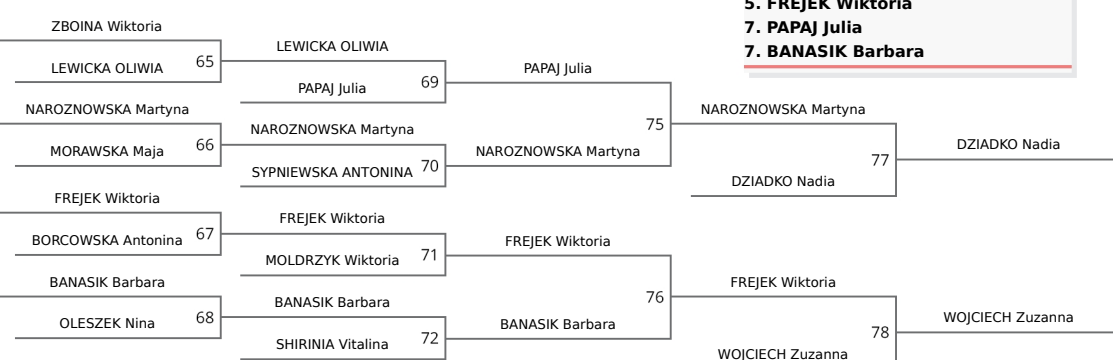

REPECHAGE

61	ZBOINA W., Chojrak Warszawa	ZBOINA Wiktoria
62	GALEWICZ Z., AZS-AWFIS-Gdańsk	LEWICKA OLIWIA 65
63	NAROZNOWSKA M., Gimnazjon Suchy Las	NAROZNOWSKA Martyna
64	FREJEK W., Safari 152 Warszawa	MORAWSKA Maja 66
65	ZEBERSKA L., Ikizama Piaseczno	FREJEK Wiktoria
66	BANASIK B., Hachi Warszawa	BORCOWSKA Antonina 67
67		BANASIK Barbara
68		OLESZEK Nina 68