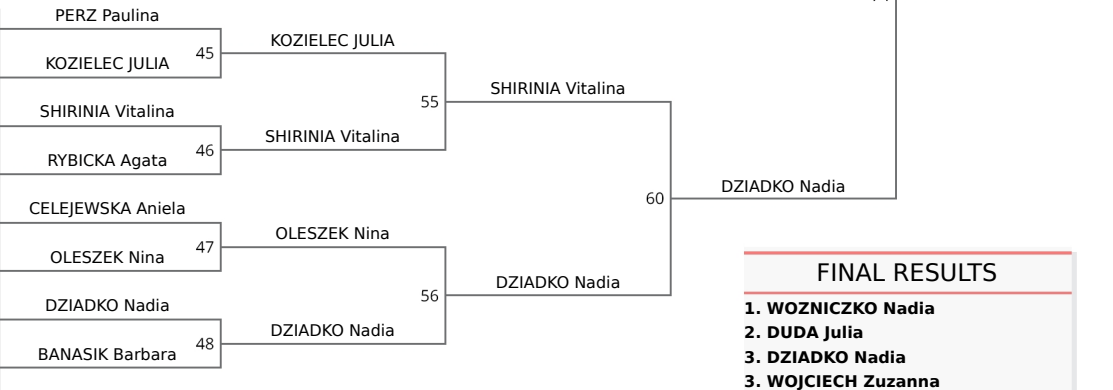

POOL D

25	3 PERZ Paulina, Klub SameJudo (MAZOWIECKIE)	PERZ Paulina
26	JEZIERSKA Karolina, Raion Pruszcz Gd. (POMORSKIE)	KOZIELEC JULIA 45
27	KOZIELEC JULIA, Tora Wierchosławice (MAŁOPOLSKIE)	SHIRINIA Vitalina
28	WISNIEWSKA Pola, UKS Grizzly Gdańsk (POMORSKIE)	SHIRINIA Vitalina
29	SHIRINIA Vitalina, Galeon Gdynia (POMORSKIE)	RYBICKA Agata 46
30	RYBICKA Agata, TOP SPORT Przywidz (POMORSKIE)	CELEJEWSKA Aniela
31	CELEJEWSKA Aniela, Lemur Warszawa (MAZOWIECKIE)	OLESZEK Nina 47
32	OLESZEK Nina, Klub SameJudo (MAZOWIECKIE)	DZIADKO Nadia
33	ZEBERSKA Lena, Ikizama Piaseczno (MAZOWIECKIE)	DZIADKO Nadia
34	DZIADKO Nadia, Simba Reda (POMORSKIE)	BANASIK Barbara 48
35	BANASIK Barbara, Hachi Warszawa (MAZOWIECKIE)	BANASIK Barbara