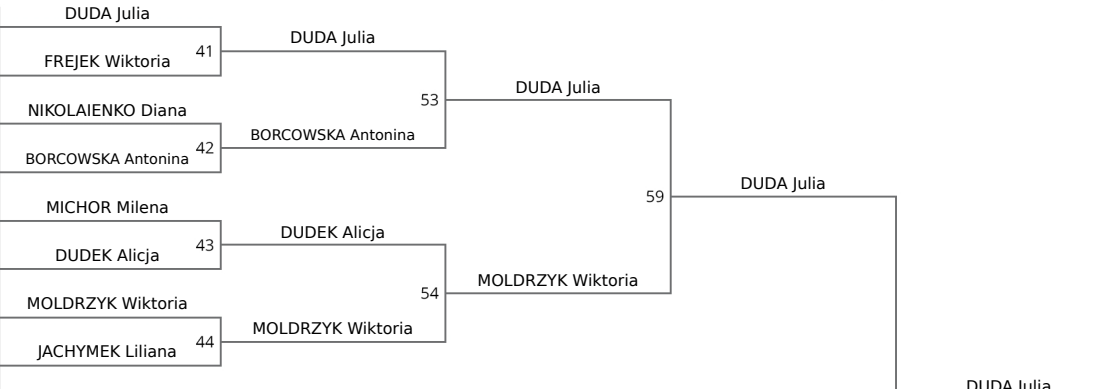

POOL C

17	2 DUDA Julia, GKS Czarni Bytom (ŚLĄSKIE)	DUDA Julia
18	FREJEK Wiktoria, Safari 152 Warsza	FREJEK Wiktoria 41
19	JANKOWSKA Maja, Tigers Wrocław (DOLNOŚLĄSKIE)	NIKOLAJENKO Diana
20	NIKOLAJENKO Diana, Gwardia Łódź (ŁÓDZKIE)	BORCOWSKA Antonina 42
21	BORCOWSKA Antonina, Wybrzeże Gdańsk (POMORSKIE)	MICHOR Milena
22	MICHOR Milena, UKS Judo Kraków (MAŁOPOLSKIE)	DUDEK Alicja 43
23	WASINSKA Emilia, Panda Warszawa (MAZOWIECKIE)	DUDEK Alicja
24	DUDEK Alicja, Lemur Warszawa (MAZOWIECKIE)	MOLDRZYK Wiktoria
25	MOLDRZYK Wiktoria, Polonia Rybnik (ŚLĄSKIE)	MOLDRZYK Wiktoria
26	JACHYMEK Liliana, Klub SameJudo (MAZOWIECKIE)	JACHYMEK Liliana 44