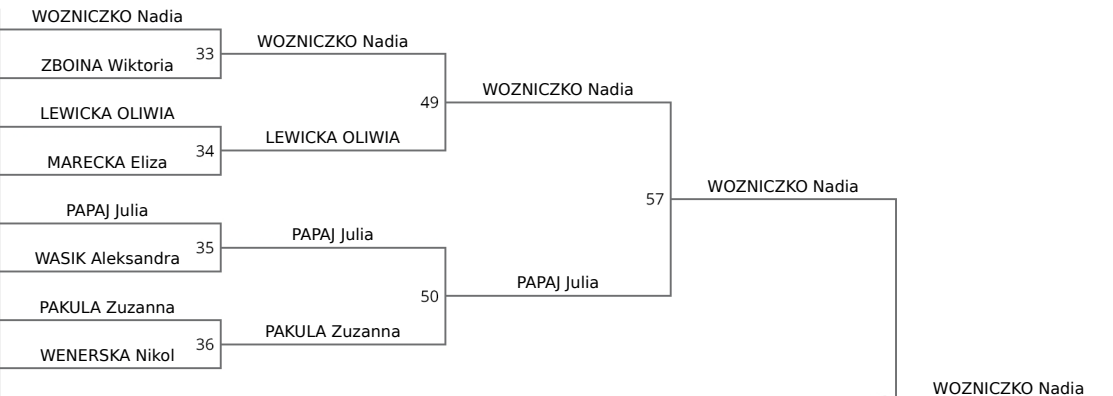

PP Juniorów i Juniorek mł (LIMITY OOM)

Poland, Piaseczno, 1. 3. 2025

-63 KG
FU18 (42)

POOL A

1	1 WOZNICZKO Nadia, Ukemi Wolbrom (MAŁOPOLSKIE)	WOZNICZKO Nadia
2	ZBOINA Wiktoria, Chojrak Warszawa (MAZOWIECKIE)	ZBOINA Wiktoria 33
3	LEWICKA OLIWIA, Sensei Plock (MAZOWIECKIE)	LEWICKA OLIWIA
4	MARECKA Eliza, Gwardia Warszawa (MAZOWIECKIE)	MARECKA Eliza 34
5	PAPAJ Julia, Klub SameJudo (MAZOWIECKIE)	PAPAJ Julia
6	WASIK Aleksandra, Żak Kielce (ŚWIĘTOKRZYSKIE)	WASIK Aleksandra 35
7	PAKULA Zuzanna, Halinów Team (MAZOWIECKIE)	PAKULA Zuzanna
8	WENERSKA Nikol, Arcus Warszawa (MAZOWIECKIE)	WENERSKA Nikol 36

POOL B

9	4 NAROZNOWSKA Martyna, Gimnazjon Suchy Las (WIELKOPOLSKIE)	NAROZNOWSKA Martyna
10	GALEWICZ-Zoja, AZS-AWFIS-Gdańsk (POMORSKIE)	WOJCIECH Zuzanna 37
11	WOJCIECH Zuzanna, Pohl Przemęt (WIELKOPOLSKIE)	WOJCIECH Zuzanna
12	MORAWSKA Maja, Klub SameJudo (MAZOWIECKIE)	MORAWSKA Maja
13	PUSZ Roza, UKS Grizzly Gdańsk (POMORSKIE)	PUSZ Roza 38
14	KWASNIEWSKA Hanna, Kejza Team Rybnik (ŚLĄSKIE)	KWASNIEWSKA Hanna
15	PIETA Wiktoria, Kata Guruma-Gliwice (ŚLĄSKIE)	KWASNIEWSKA Hanna
16	SNIEGORSKA Dominika, Mizuka Opole (OPOLSKIE)	SNIEGORSKA Dominika 39
17	KURANT Maja, Lemur Warszawa (MAZOWIECKIE)	SYPNIEWSKA ANTONINA
18	SYPNIEWSKA ANTONINA, UKS Judo Pawłowice (ŚLĄSKIE)	SYPNIEWSKA ANTONINA
19	DANILCZUK Natalia, Politechnika B-stok (PODLASKIE)	DANILCZUK Natalia 40