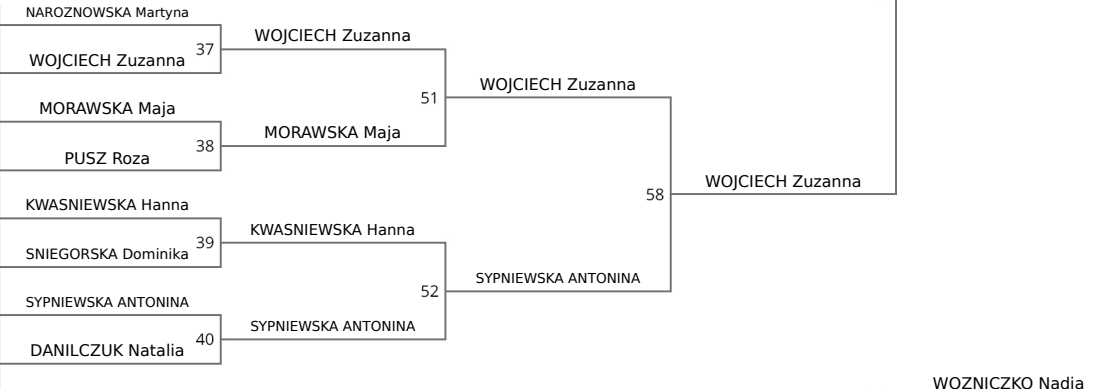

PP Juniorów i Juniorek mł (LIMITY OOM)

Poland, Piaseczno, 1. 3. 2025

-63 KG
FU18 (42)

POOL A

1	1 WOZNICZKO Nadia, Ukemi Wolbrom (MAŁOPOLSKIE)	WOZNICZKO Nadia
2	ZBOINA Wiktoria, Chojrak Warszawa (MAZOWIECKIE)	ZBOINA Wiktoria 33
3	LEWICKA OLIWIA, Sensei Plock (MAZOWIECKIE)	LEWICKA OLIWIA
4	MARECKA Eliza, Gwardia Warszawa (MAZOWIECKIE)	MARECKA Eliza 34
5	PAPAJ Julia, Klub SameJudo (MAZOWIECKIE)	PAPAJ Julia
6	WASIK Aleksandra, Żak Kielce (ŚWIĘTOKRZYSKIE)	WASIK Aleksandra 35
7	PAKULA Zuzanna, Halinów Team (MAZOWIECKIE)	PAKULA Zuzanna
8	WENERSKA Nikol, Arcus Warszawa (MAZOWIECKIE)	WENERSKA Nikol 36

POOL B

9	4 NAROZNOWSKA Martyna, Gimnazjon Suchy Las (WIELKOPOLSKIE)	NAROZNOWSKA Martyna
10	GALEWICZ-Zoja, AZS-AWFIS-Gdańsk (POMORSKIE)	WOJCIECH Zuzanna 37
11	WOJCIECH Zuzanna, Pohl Przemęt (WIELKOPOLSKIE)	WOJCIECH Zuzanna
12	MORAWSKA Maja, Klub SameJudo (MAZOWIECKIE)	MORAWSKA Maja
13	PUSZ Roza, UKS Grizzly Gdańsk (POMORSKIE)	PUSZ Roza 38
14	KWASNIEWSKA Hanna, Kejza Team Rybnik (ŚLĄSKIE)	KWASNIEWSKA Hanna
15	PIETA Wiktoria, Kata Guruma-Gliwice (ŚLĄSKIE)	KWASNIEWSKA Hanna
16	SNIEGORSKA Dominika, Mizuka Opole (OPOLSKIE)	SNIEGORSKA Dominika 39
17	KURANT Maja, Lemur Warszawa (MAZOWIECKIE)	SYPNIEWSKA ANTONINA
18	SYPNIEWSKA ANTONINA, UKS Judo Pawłowice (ŚLĄSKIE)	SYPNIEWSKA ANTONINA
19	DANILCZUK Natalia, Politechnika B-stok (PODLASKIE)	DANILCZUK Natalia 40