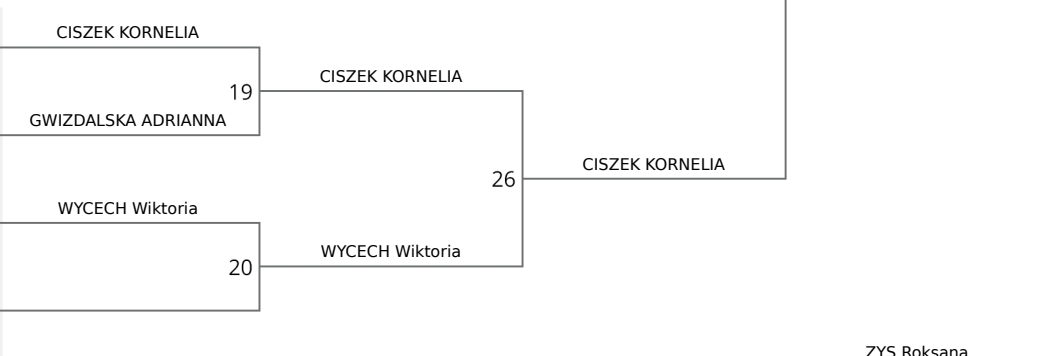

PP Juniorów i Juniorek mł (LIMITY OOM)

Poland, Piaseczno, 1. 3. 2025

-70 KG

FU18 (28)

POOL A

1	1 ZYS Roksana, Ukemi Wolbrom (MAŁOPOLSKIE)	ZYS Roksana
2	VITALE MICHELLE, Żak Kielce (ŚWIĘTOKRZYSKIE)	RUTKOWSKA Natalia
3	NAWROCKA Ada, Pohl Przemęt (WIELKOPOLSKIE)	NAWROCKA Ada
4	KOSICKA Paulina, AZS AWF Katowice (ŚLĄSKIE)	SOBCZUK Natalia
	PNIAC Zuzanna, Budowlani Sosnowiec (ŚLĄSKIE)	
	SOBCZUK Natalia, GKS Czarni Bytom (ŚLĄSKIE)	

POOL B

5	4 CISZEK KORNELIA, Judo MOSiR Tuchów (MAŁOPOLSKIE)	CISZEK KORNELIA
6	JAROSINSKA Nikola, Ippon Tychy (ŚLĄSKIE)	GWIZDALSKA ADRIANNA
7	WYCECH Wiktoria, Klub SameJudo (MAZOWIECKIE)	WYCECH Wiktoria
8	KRUSZEWSKA Zuzanna, PCS Warszawa (MAZOWIECKIE)	
	STUDZIŃSKA Krystyna, Kata-Guruma Gliwice (ŚLĄSKIE)	
	JABLONSKA Maja, Wybrzeże Gdańsk (POMORSKIE)	