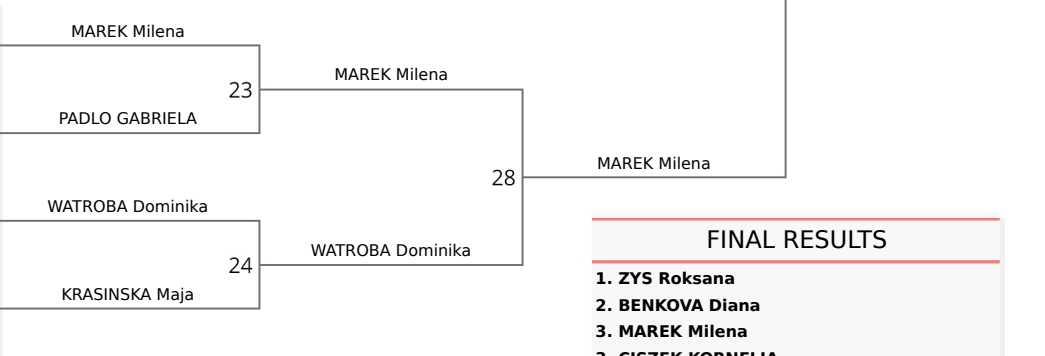

PP Juniorów i Juniorek mł (LIMITY OOM)

Poland, Piaseczno, 1. 3. 2025

-70 KG

FU18 (28)

POOL A

1	1 ZYS Roksana, Ukemi Wolbrom (MAŁOPOLSKIE)	ZYS Roksana
2	VITALE MICHELLE, Żak Kielce (ŚWIĘTOKRZYSKIE)	RUTKOWSKA Natalia
3	NAWROCKA Ada, Pohl Przemęt (WIELKOPOLSKIE)	NAWROCKA Ada
4	KOSICKA Paulina, AZS AWF Katowice (ŚLĄSKIE)	SOBCZUK Natalia
	PNIAC Zuzanna, Budowlani Sosnowiec (ŚLĄSKIE)	
	SOBCZUK Natalia, GKS Czarni Bytom (ŚLĄSKIE)	

POOL B

5	4 CISZEK KORNELIA, Judo MOSiR Tuchów (MAŁOPOLSKIE)	CISZEK KORNELIA
6	JAROSINSKA Nikola, Ippon Tychy (ŚLĄSKIE)	GWIZDALSKA ADRIANNA
7	WYCECH Wiktoria, Klub SameJudo (MAZOWIECKIE)	WYCECH Wiktoria
8	KRUSZEWSKA Zuzanna, PCS Warszawa (MAZOWIECKIE)	
	STUDZIŃSKA Krystyna, Kata-Guruma Gliwice (ŚLĄSKIE)	
	JABLONSKA Maja, Wybrzeże Gdańsk (POMORSKIE)	

POOL C

9	2 BENKOVA Diana, TS Wisła Kraków (MAŁOPOLSKIE)	BENKOVA Diana
10	SOSNOWSKA Otylia, Shamo Elk (WARMIŃSKO-MAZURSKIE)	CHOWANIEC Daria
11	BYSZUK EMILIA, Klub SameJudo (MAZOWIECKIE)	MIKOŁAJCZYK Helena
12	MIKOŁAJCZYK Helena, Opty Gdynia (POMORSKIE)	WASILKOWSKA Nadia
	WOJCIECHOWSKA Kaja, Pohl Przemęt (WIELKOPOLSKIE)	
	WASILKOWSKA Nadia, Aj Poznań (WIELKOPOLSKIE)	

POOL D

13	3 MAREK Milena, UKS 10 Bydgoszcz (KUJAWSKO-POMORSKIE)	MAREK Milena
14	PADLO GABRIELA, Tora Wierchosławice (MAŁOPOLSKIE)	PADLO GABRIELA
15	RESIAK Maja, Klub SameJudo (MAZOWIECKIE)	WATROBA Dominika
16	WATROBA Dominika, Pałac Mł. Katowice (ŚLĄSKIE)	WEJER Ewa, Sport Maniacy Gdańsk (POMORSKIE)
	WEJER Ewa, Sport Maniacy Gdańsk (POMORSKIE)	
	KRASINSKA Maja, Juvenia Wrocław (DOLNOŚLĄSKIE)	
	KISZKIEL Maja, Gwardia Warszawa (MAZOWIECKIE)	