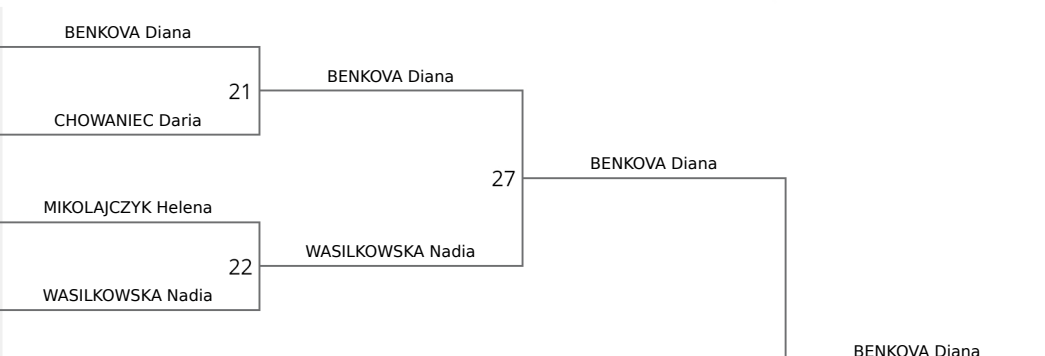

POOL C

9	2 BENKOVA Diana, TS Wisła Kraków (MAŁOPOLSKIE)	BENKOVA Diana
10	SOSNOWSKA Otylia, Shamo Elk (WARMIŃSKO-MAZURSKIE)	CHOWANIEC Daria
11	BYSZUK EMILIA, Klub SameJudo (MAZOWIECKIE)	MIKOŁAJCZYK Helena
12	MIKOŁAJCZYK Helena, Opty Gdynia (POMORSKIE)	WASILKOWSKA Nadia
	WOJCIECHOWSKA Kaja, Pohl Przemęt (WIELKOPOLSKIE)	
	WASILKOWSKA Nadia, Aj Poznań (WIELKOPOLSKIE)