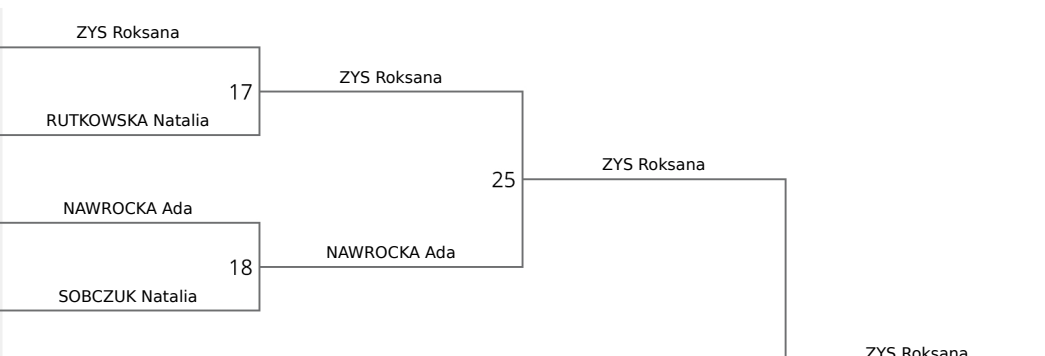

PP Juniorów i Juniorek mł (LIMITY OOM)

Poland, Piaseczno, 1. 3. 2025

-70 KG

FU18 (28)

POOL A

1	1 ZYS Roksana, Ukemi Wolbrom (MAŁOPOLSKIE)	ZYS Roksana
2	VITALE MICHELLE, Żak Kielce (ŚWIĘTOKRZYSKIE)	RUTKOWSKA Natalia
3	NAWROCKA Ada, Pohl Przemęt (WIELKOPOLSKIE)	NAWROCKA Ada
4	KOSICKA Paulina, AZS AWF Katowice (ŚLĄSKIE)	SOBCZUK Natalia
	PNIAC Zuzanna, Budowlani Sosnowiec (ŚLĄSKIE)	
	SOBCZUK Natalia, GKS Czarni Bytom (ŚLĄSKIE)	

POOL B

5	4 CISZEK KORNELIA, Judo MOSiR Tuchów (MAŁOPOLSKIE)	CISZEK KORNELIA
6	JAROSINSKA Nikola, Ippon Tychy (ŚLĄSKIE)	GWIZDALSKA ADRIANNA
7	WYCECH Wiktoria, Klub SameJudo (MAZOWIECKIE)	WYCECH Wiktoria
8	KRUSZEWSKA Zuzanna, PCS Warszawa (MAZOWIECKIE)	
	STUDZIŃSKA Krystyna, Kata-Guruma Gliwice (ŚLĄSKIE)	
	JABLONSKA Maja, Wybrzeże Gdańsk (POMORSKIE)	

POOL C

9	2 BENKOVA Diana, TS Wisła Kraków (MAŁOPOLSKIE)	BENKOVA Diana
10	SOSNOWSKA Otylia, Shamo Elk (WARMIŃSKO-MAZURSKIE)	CHOWANIEC Daria
11	BYSZUK EMILIA, Klub SameJudo (MAZOWIECKIE)	MIKOŁAJCZYK Helena
12	MIKOŁAJCZYK Helena, Opty Gdynia (POMORSKIE)	WASILKOWSKA Nadia
	WOJCIECHOWSKA Kaja, Pohl Przemęt (WIELKOPOLSKIE)	
	WASILKOWSKA Nadia, Aj Poznań (WIELKOPOLSKIE)	