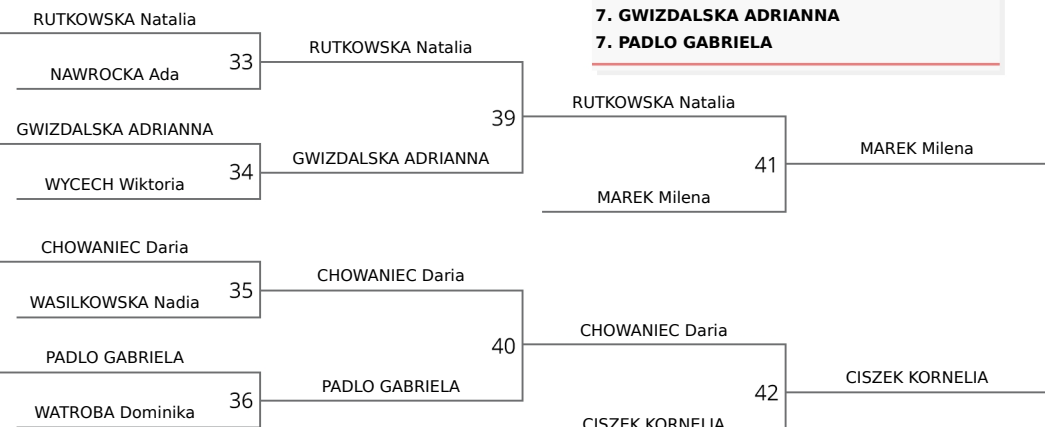

REPECHAGE

29	RUTKOWSKA N., Simba Reda	RUTKOWSKA Natalia
30	GWIZDALSKA A., AZS OŚ Poznań	GWIZDALSKA ADRIANNA
31	CHOWANIEC D., Kejza Team Rybnik	CHOWANIEC Daria
32	PADLO G., Tora Wierchosławice	PADLO GABRIELA
		WATROBA Dominika